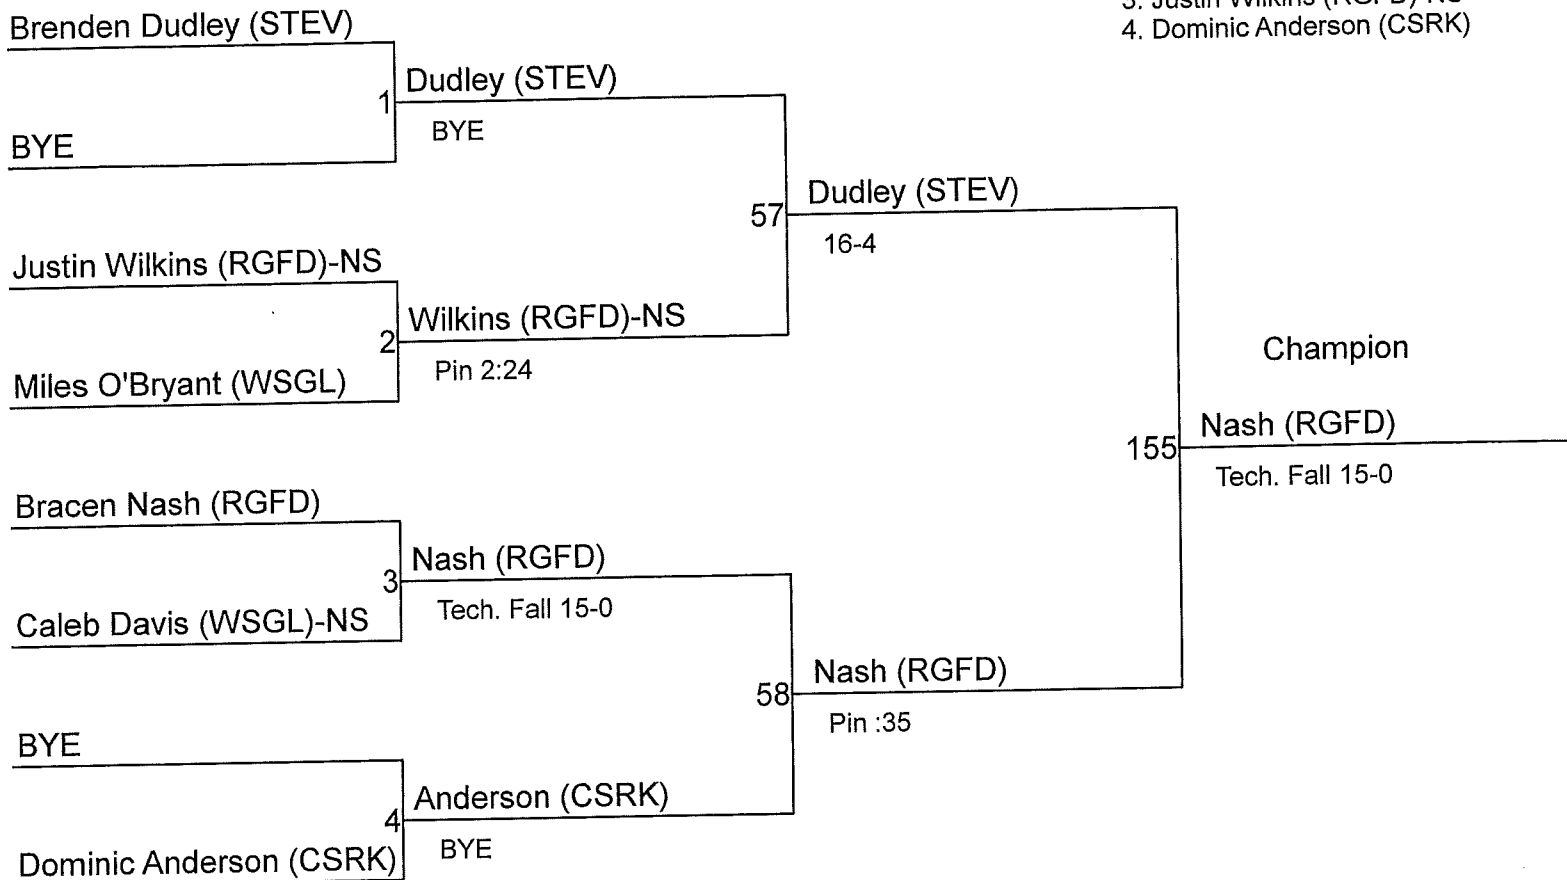

Columbia Gorge Invitational

1..Washougal.....	242
2..Ridgefield.....	170.5
3..Castle Rock.....	166
4..Stevenson.....	125.5
5..Goldendale.....	53
6..Corbett.....	49
7..Columbia (WS).....	36

Columbia Gorge Invitational

Weight Class : 106

1. Bracen Nash (RGFD)
2. Brenden Dudley (STEV)
3. Justin Wilkins (RGFD)-NS
4. Dominic Anderson (CSRK)

Columbia Gorge Invitational

Weight Class : 113

1. Ethan Erickson (CSRK)
2. Logan Hoffberger (STEV)
3. Luke Golphenee (WSGL)
4. Trey Connor (CRBT)