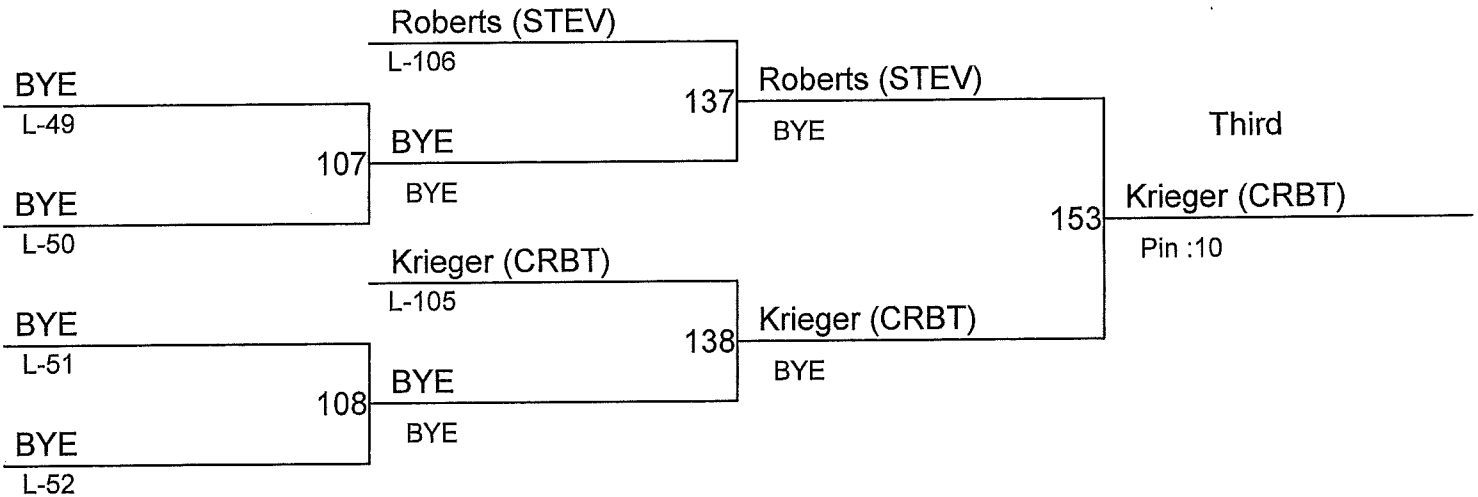

Ian Brown (CRBT)-

BYE

Third

151

Bye

Columbia Gorge Invitational

Weight Class : 195

1. Brandon Connell (STEV)
2. Robert Plimpton (CRBT)
3. Noel Perez (CSRK)
4. Bryce Williams (WSGL)

Columbia Gorge Invitational

Weight Class : 220

1. Cole Anderson (RGFD)
2. Andrew Darr (WSGL)
3. Matt Krieger (CRBT)
4. Airyonna Roberts (STEV)

Columbia Gorge Invitational

Weight Class : **285**

1. Xander Romo (WSGL)
2. Juan Acosta (CSAL)
3. Morgen McGill (RGFD)
4. Wyatt Grindy (WSGL)-NS