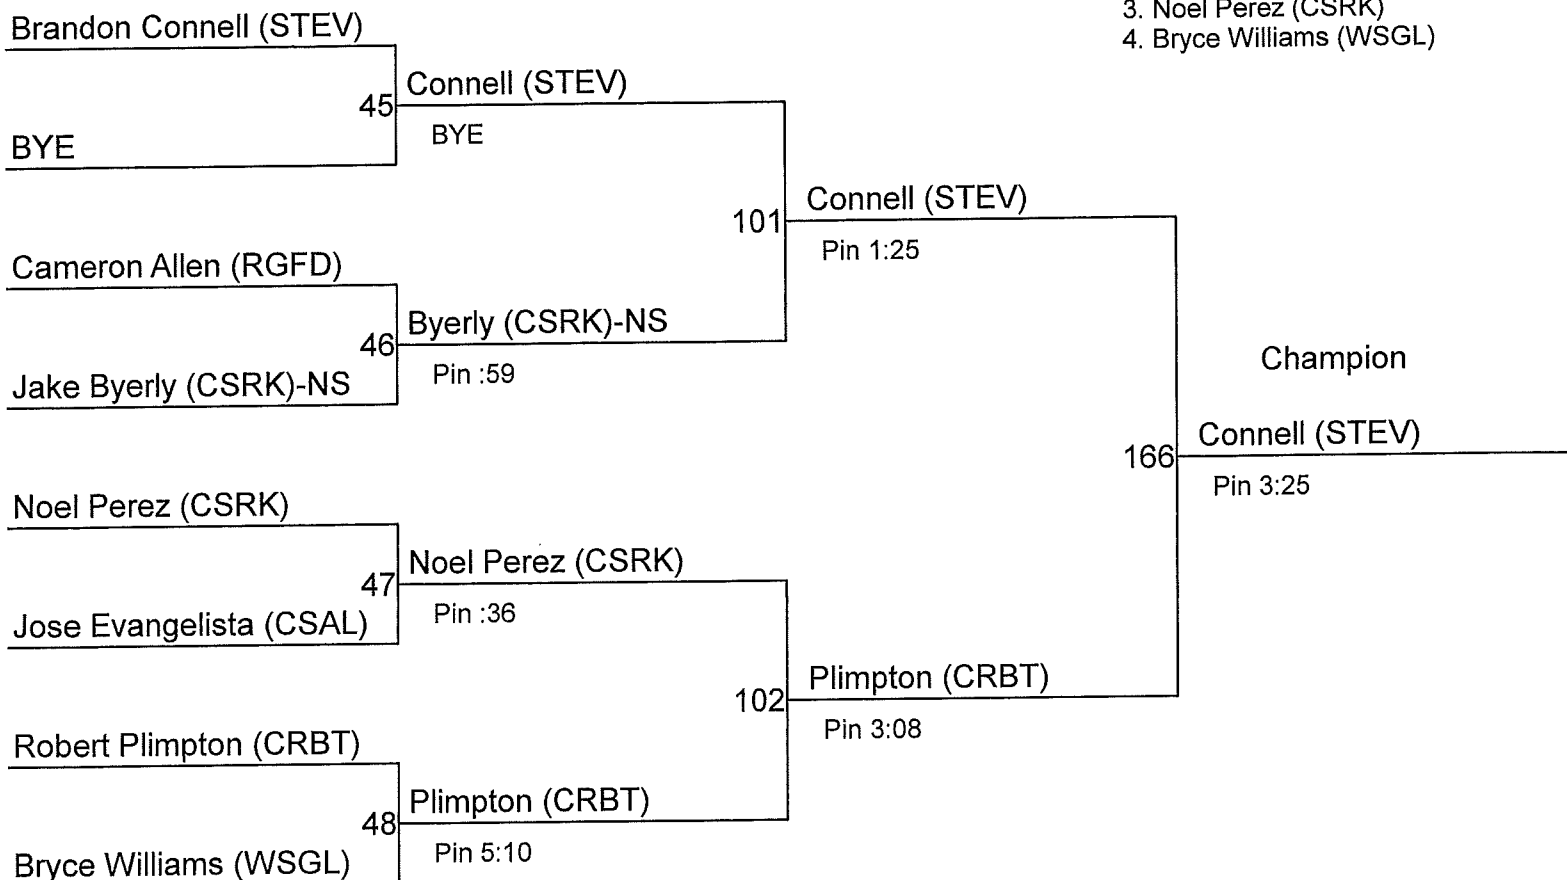

Ian Brown (CRBT)-

BYE

Third

151

Bye

Columbia Gorge Invitational

Weight Class : 195

1. Brandon Connell (STEV)
2. Robert Plimpton (CRBT)
3. Noel Perez (CSRK)
4. Bryce Williams (WSGL)

Columbia Gorge Invitational

Weight Class : 220

1. Cole Anderson (RGFD)
2. Andrew Darr (WSGL)
3. Matt Krieger (CRBT)
4. Airyonna Roberts (STEV)

Columbia Gorge Invitational

Weight Class : **285**

1. Xander Romo (WSGL)
2. Juan Acosta (CSAL)
3. Morgen McGill (RGFD)
4. Wyatt Grindy (WSGL)-NS