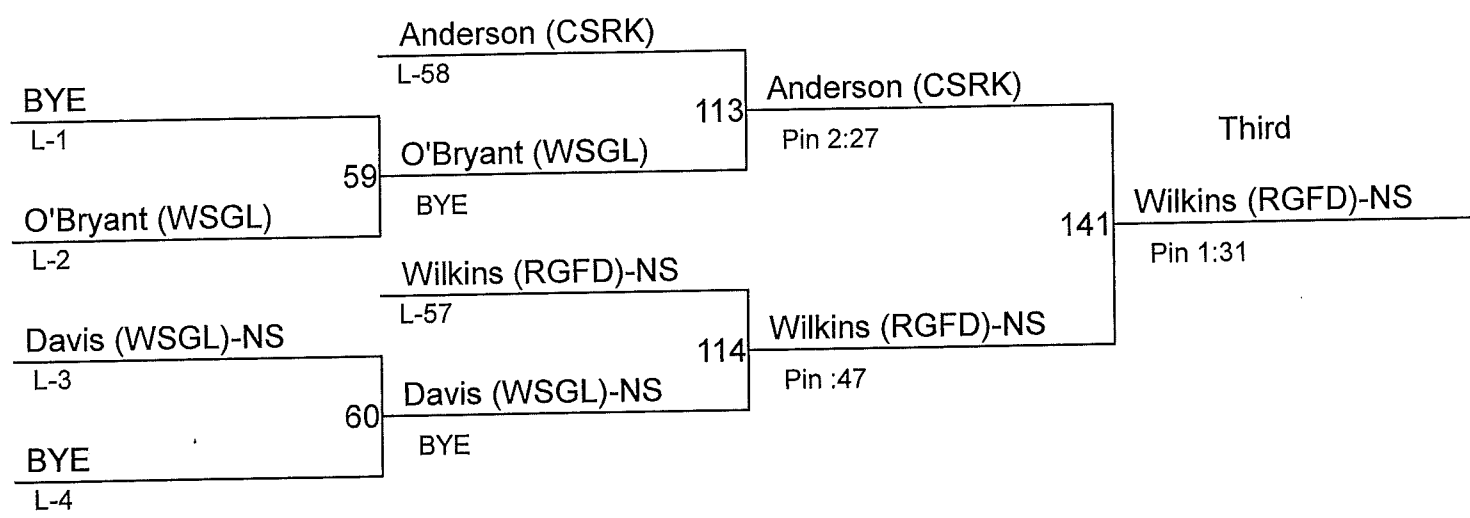

Weight Class : 106

1. Bracen Nash (RGFD)
2. Brenden Dudley (STEV)
3. Justin Wilkins (RGFD)-NS
4. Dominic Anderson (CSRK)

Columbia Gorge Invitational

Weight Class : 113

1. Ethan Erickson (CSRK)
2. Logan Hoffberger (STEV)
3. Luke Golphenee (WSGL)
4. Trey Connor (CRBT)