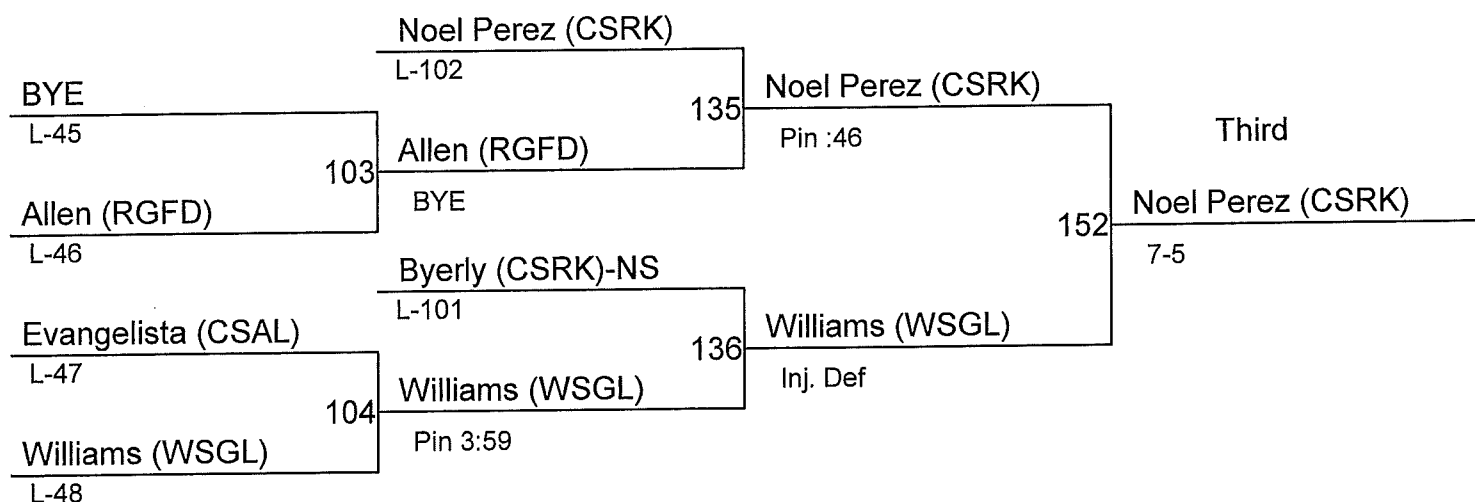

Columbia Gorge Invitational

Weight Class : 182

1. Nikko Kautz (WSGL)
2. Noah Shelton (CSRK)
- 3.
- 4.

Nikko Kautz (WSGL)

Champion

Kautz (WSGL)

Pin :43

165

Ian Brown (CRBT)-

BYE

Third

151

Bye

Columbia Gorge Invitational

Weight Class : 195

1. Brandon Connell (STEV)
2. Robert Plimpton (CRBT)
3. Noel Perez (CSRK)
4. Bryce Williams (WSGL)

Columbia Gorge Invitational

Weight Class : 220

1. Cole Anderson (RGFD)
2. Andrew Darr (WSGL)
3. Matt Krieger (CRBT)
4. Airyonna Roberts (STEV)

Columbia Gorge Invitational

Weight Class : **285**

1. Xander Romo (WSGL)
2. Juan Acosta (CSAL)
3. Morgen McGill (RGFD)
4. Wyatt Grindy (WSGL)-NS