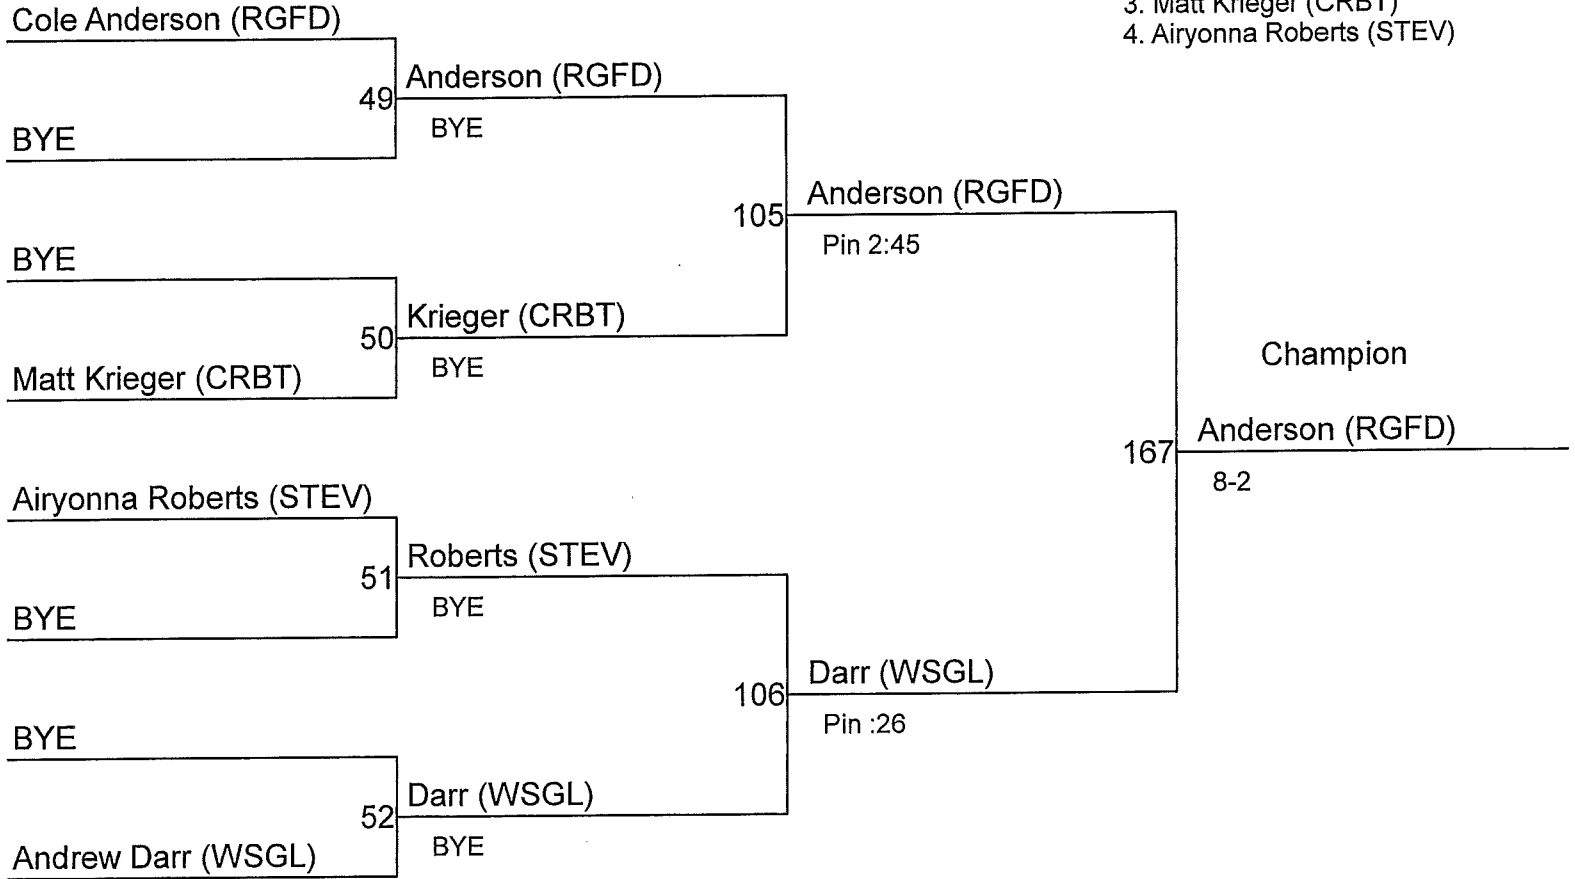

Columbia Gorge Invitational

Weight Class : 182

1. Nikko Kautz (WSGL)
2. Noah Shelton (CSRK)
- 3.
- 4.

Nikko Kautz (WSGL)

Champion

Kautz (WSGL)

Pin :43

165

Ian Brown (CRBT)-

BYE

Third

151

Bye

Columbia Gorge Invitational

Weight Class : 195

1. Brandon Connell (STEV)
2. Robert Plimpton (CRBT)
3. Noel Perez (CSRK)
4. Bryce Williams (WSGL)

Columbia Gorge Invitational

Weight Class : 220

1. Cole Anderson (RGFD)
2. Andrew Darr (WSGL)
3. Matt Krieger (CRBT)
4. Airyonna Roberts (STEV)

Columbia Gorge Invitational

Weight Class : **285**

1. Xander Romo (WSGL)
2. Juan Acosta (CSAL)
3. Morgen McGill (RGFD)
4. Wyatt Grindy (WSGL)-NS