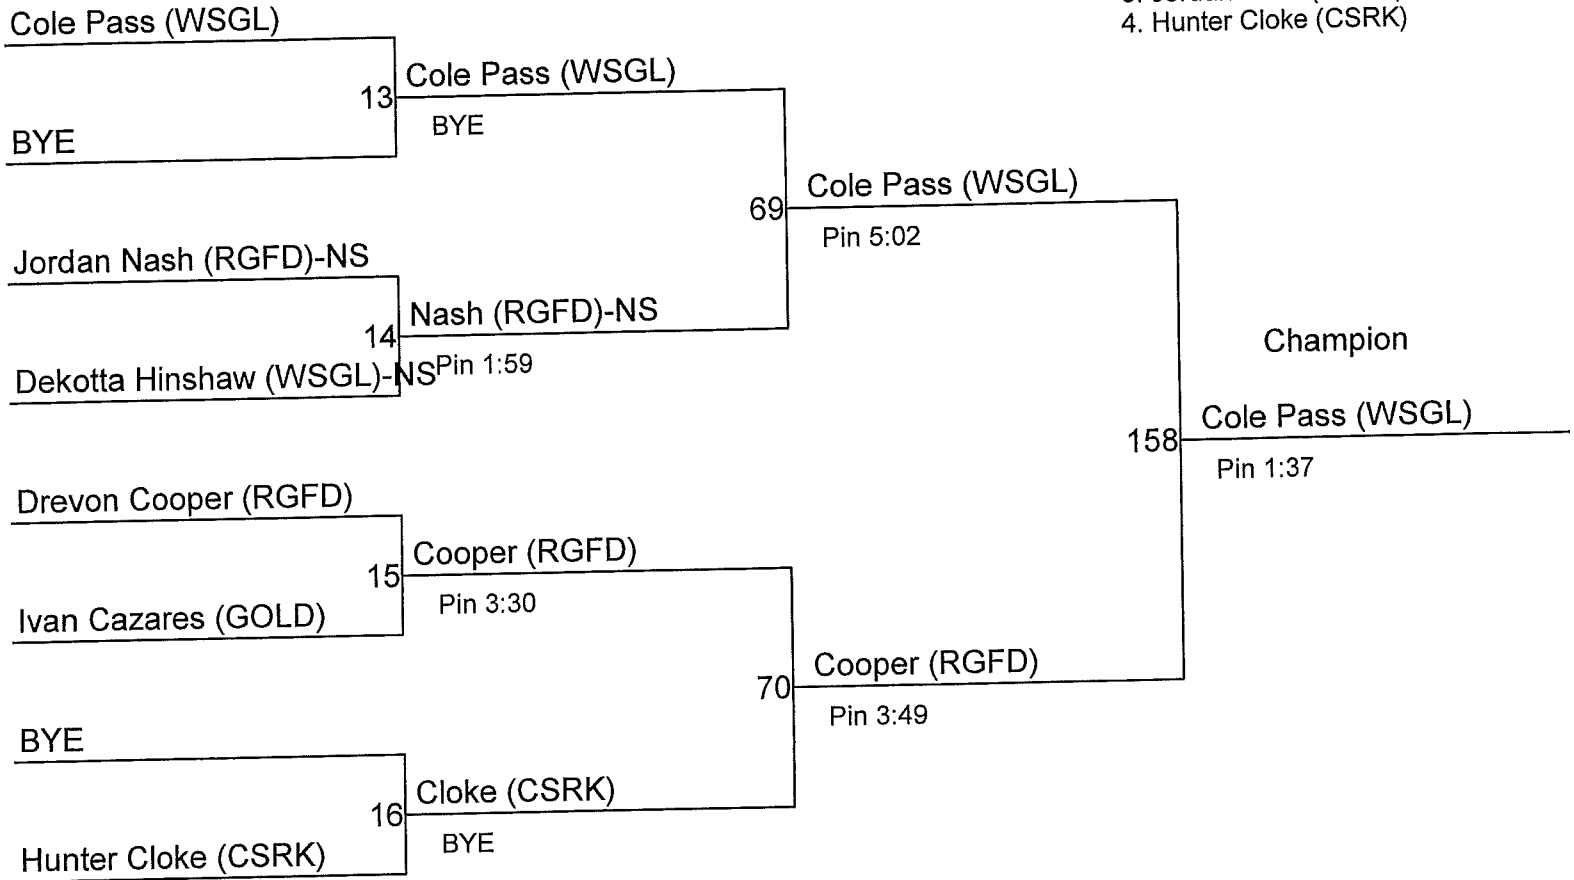

Columbia Gorge Invitational

Weight Class : 120

1. Abiy LaCombe (STEV)
2. Asa Hamer (CSRK)
3. Bryce Waddell (GOLD)
4. Stephen Warren (WSGL)

Columbia Gorge Invitational

Weight Class : 126

1. Cole Pass (WSGL)
2. Drevon Cooper (RGFD)
3. Jordan Nash (RGFD)-NS
4. Hunter Cloke (CSRK)

Columbia Gorge Invitational

Weight Class : 132

1. Jason Powell (WSGL)
2. Andrew Garcia (STEV)
3. Jack Kelly (CSAL)
4. Trenten McMurtry (RGFD)

Columbia Gorge Invitational

Weight Class : 138

1. Scott Lees (WSGL)
2. Dylan Draper (RGFD)
3. Sampson Figueroa (WSGL)-NS
4. Blaine Waddell (GOLD)