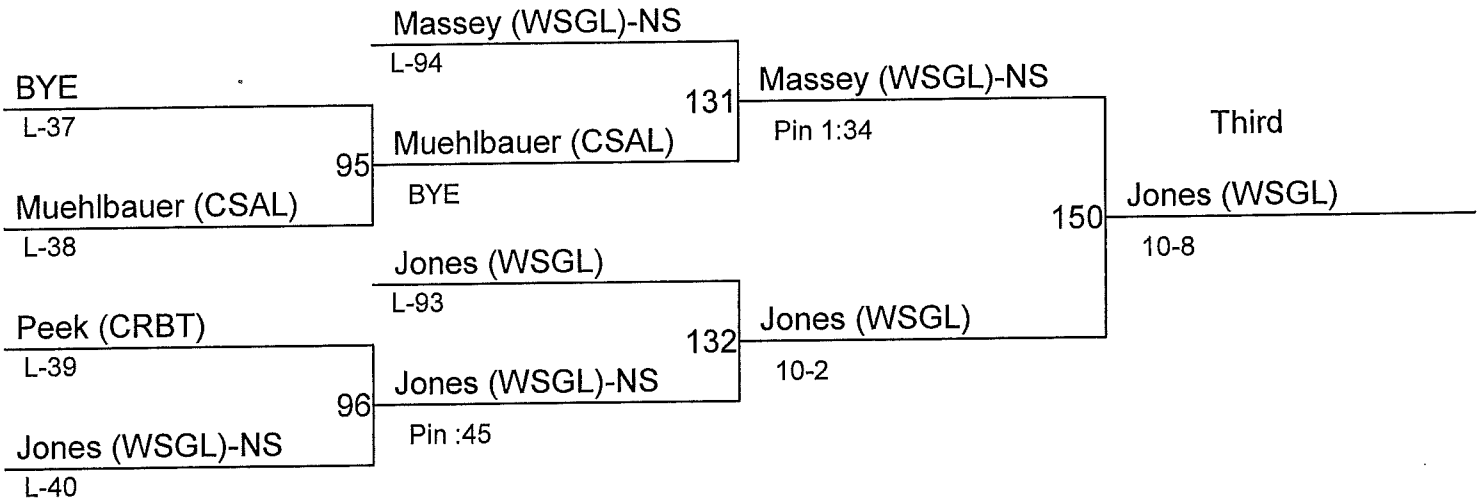

Columbia Gorge Invitational

Weight Class : **145**

1. Cyle Workman (RGFD)
2. Isaac Ledesma (STEV)
3. Skylar Boothby (WSGL)
4. Greg Beer (CSRK)

Columbia Gorge Invitational

Weight Class : **152**

1. Gus Shelley (WSGL)
2. Logan Coffman (WSGL)-NS
3. Bryce Lawrence (RGFD)
4. Coleman Darvell (CSRK)

Columbia Gorge Invitational

Weight Class : 160

1. Wayne Baker (CSRK)
2. Logan Newman (RGFD)
3. Jeffrey Wells (WSGL)
4. Simon Berkey (RGFD)-NS

Columbia Gorge Invitational

Weight Class : 170

1. Blake Waddell (GOLD)
2. Austin McQuilliams (CSRK)
3. Conrad Jones (WSGL)
4. Kris Massey (WSGL)-NS

Columbia Gorge Invitational

Weight Class : 182

1. Nikko Kautz (WSGL)
2. Noah Shelton (CSRK)
- 3.
- 4.

Nikko Kautz (WSGL)

Champion

Kautz (WSGL)

Pin :43

165

Ian Brown (CRBT)-

BYE

Third

151

Bye

Columbia Gorge Invitational

Weight Class : 195

1. Brandon Connell (STEV)
2. Robert Plimpton (CRBT)
3. Noel Perez (CSRK)
4. Bryce Williams (WSGL)