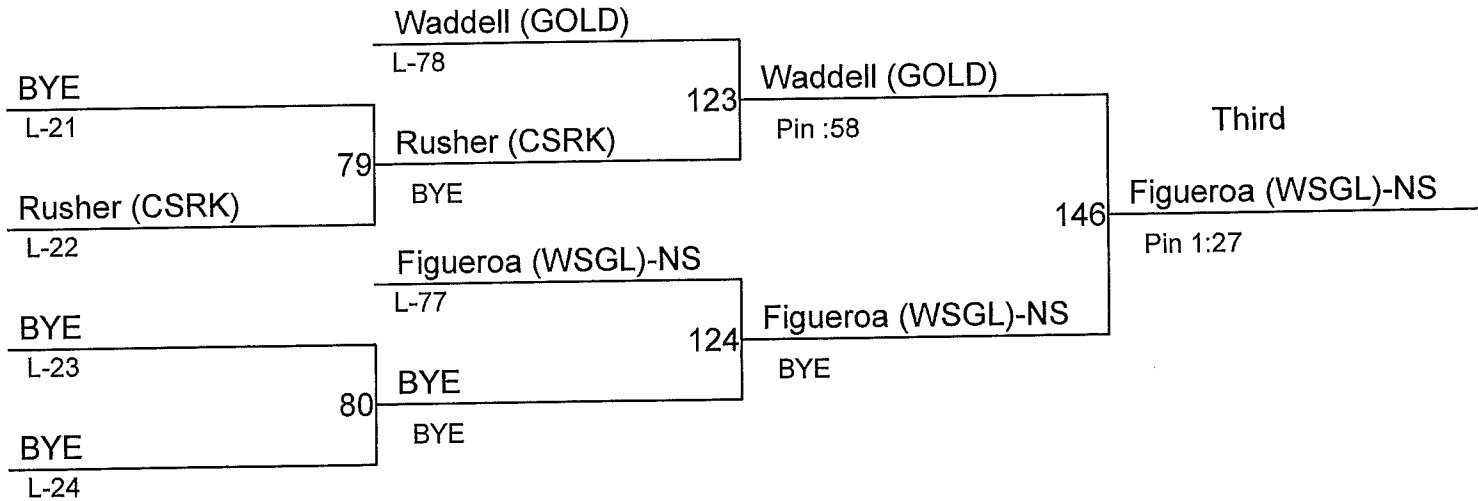

Columbia Gorge Invitational

Weight Class : 132

1. Jason Powell (WSGL)
2. Andrew Garcia (STEV)
3. Jack Kelly (CSAL)
4. Trenten McMurtry (RGFD)

Columbia Gorge Invitational

Weight Class : 138

1. Scott Lees (WSGL)
2. Dylan Draper (RGFD)
3. Sampson Figueroa (WSGL)-NS
4. Blaine Waddell (GOLD)

Columbia Gorge Invitational

Weight Class : **145**

1. Cyle Workman (RGFD)
2. Isaac Ledesma (STEV)
3. Skylar Boothby (WSGL)
4. Greg Beer (CSRK)

Columbia Gorge Invitational

Weight Class : **152**

1. Gus Shelley (WSGL)
2. Logan Coffman (WSGL)-NS
3. Bryce Lawrence (RGFD)
4. Coleman Darvell (CSRK)