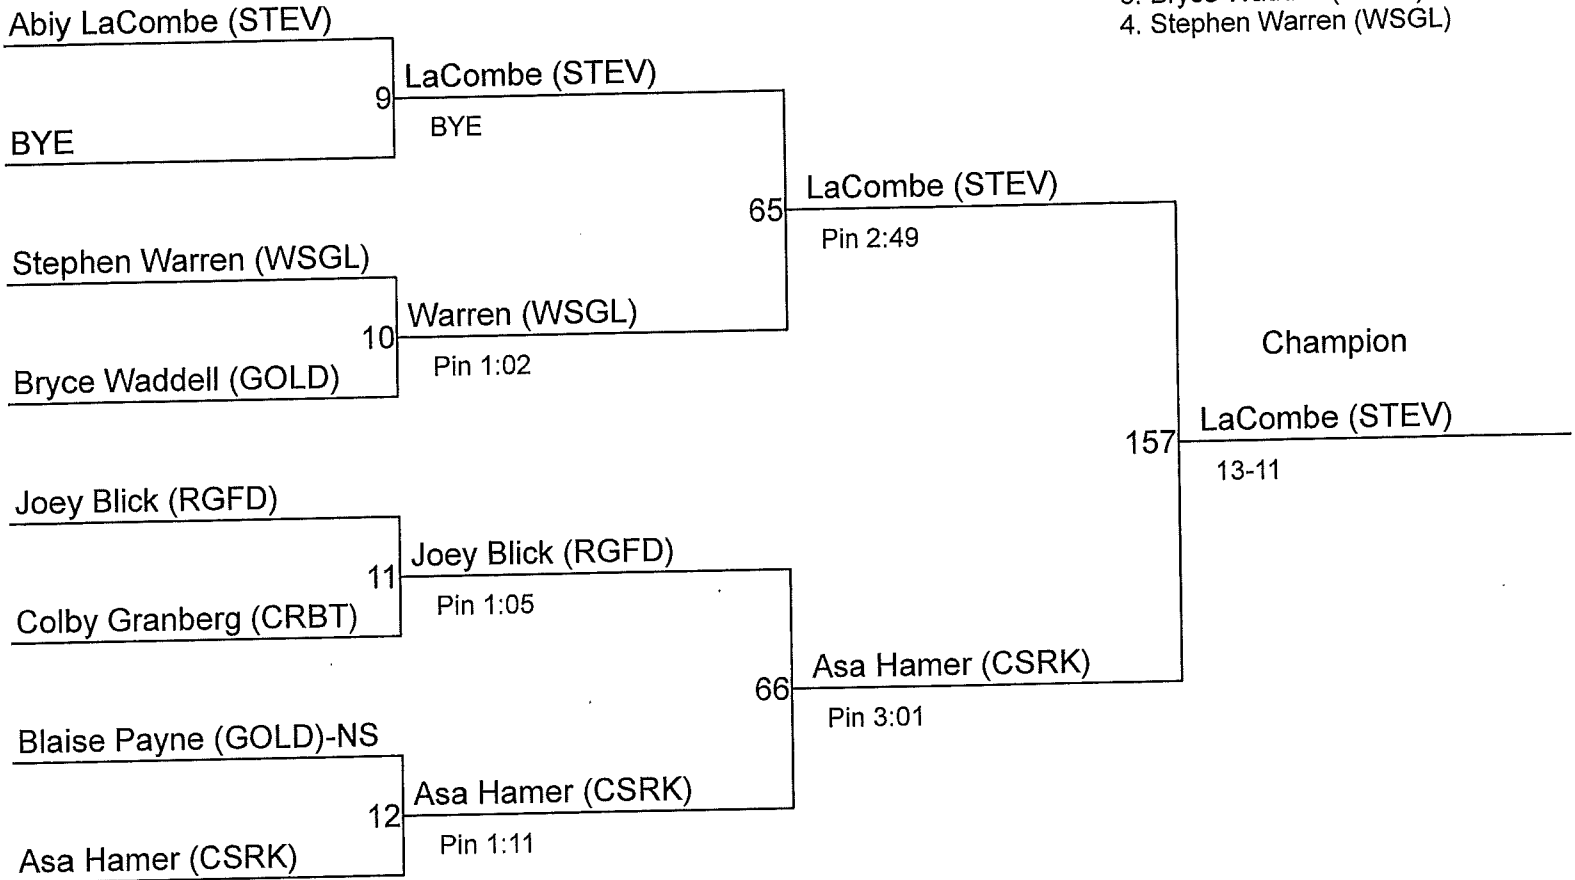

Weight Class : 106

1. Bracen Nash (RGFD)
2. Brenden Dudley (STEV)
3. Justin Wilkins (RGFD)-NS
4. Dominic Anderson (CSRK)

Columbia Gorge Invitational

Weight Class : 113

1. Ethan Erickson (CSRK)
2. Logan Hoffberger (STEV)
3. Luke Golphenee (WSGL)
4. Trey Connor (CRBT)

Columbia Gorge Invitational

Weight Class : 120

1. Abiy LaCombe (STEV)
2. Asa Hamer (CSRK)
3. Bryce Waddell (GOLD)
4. Stephen Warren (WSGL)

Columbia Gorge Invitational

Weight Class : 126

1. Cole Pass (WSGL)
2. Drevon Cooper (RGFD)
3. Jordan Nash (RGFD)-NS
4. Hunter Cloke (CSRK)