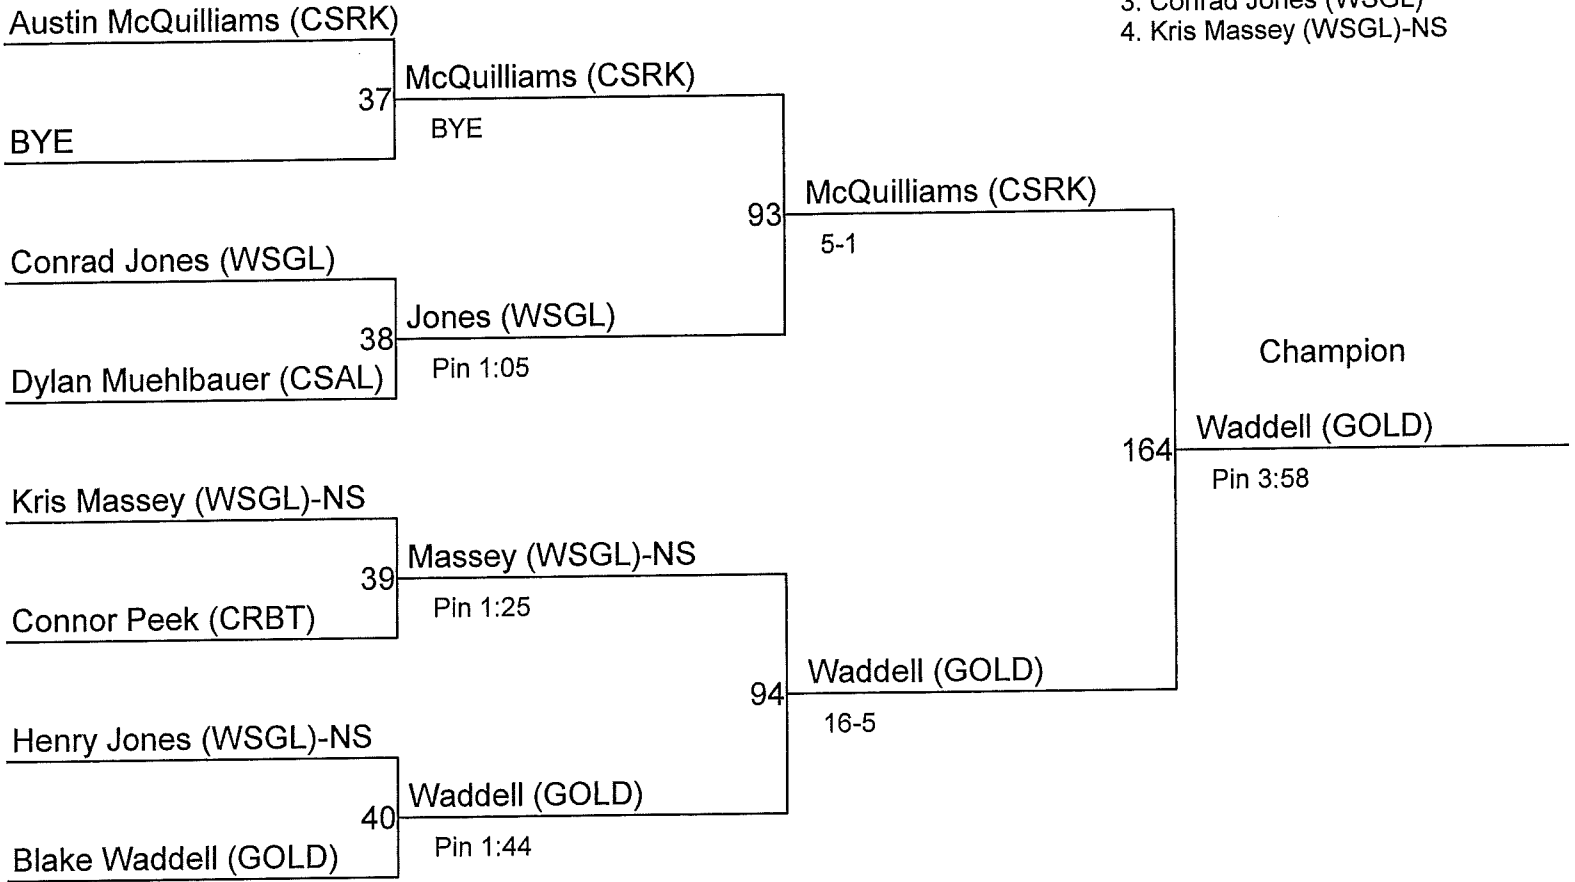

Columbia Gorge Invitational

Weight Class : **145**

1. Cyle Workman (RGFD)
2. Isaac Ledesma (STEV)
3. Skylar Boothby (WSGL)
4. Greg Beer (CSRK)

Columbia Gorge Invitational

Weight Class : **152**

1. Gus Shelley (WSGL)
2. Logan Coffman (WSGL)-NS
3. Bryce Lawrence (RGFD)
4. Coleman Darvell (CSRK)

Columbia Gorge Invitational

Weight Class : 160

1. Wayne Baker (CSRK)
2. Logan Newman (RGFD)
3. Jeffrey Wells (WSGL)
4. Simon Berkey (RGFD)-NS

Columbia Gorge Invitational

Weight Class : 170

1. Blake Waddell (GOLD)
2. Austin McQuilliams (CSRK)
3. Conrad Jones (WSGL)
4. Kris Massey (WSGL)-NS

Columbia Gorge Invitational

Weight Class : 182

1. Nikko Kautz (WSGL)
2. Noah Shelton (CSRK)
- 3.
- 4.

Nikko Kautz (WSGL)

Champion

Kautz (WSGL)

Pin :43

165