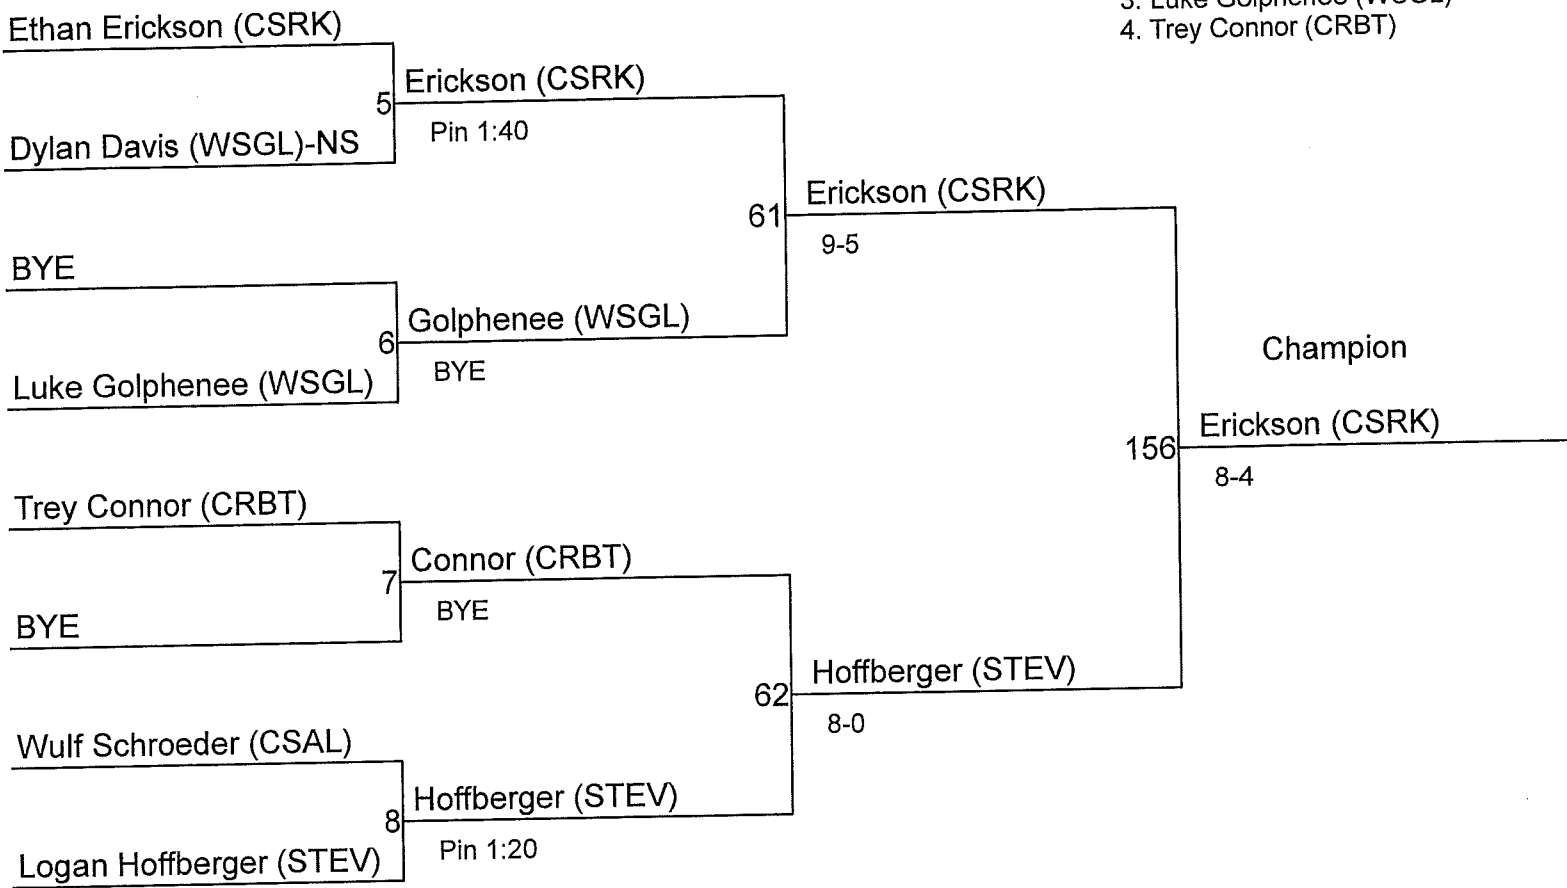

Weight Class : 106

1. Bracen Nash (RGFD)
2. Brenden Dudley (STEV)
3. Justin Wilkins (RGFD)-NS
4. Dominic Anderson (CSRK)

Columbia Gorge Invitational

Weight Class : 113

1. Ethan Erickson (CSRK)
2. Logan Hoffberger (STEV)
3. Luke Golphenee (WSGL)
4. Trey Connor (CRBT)