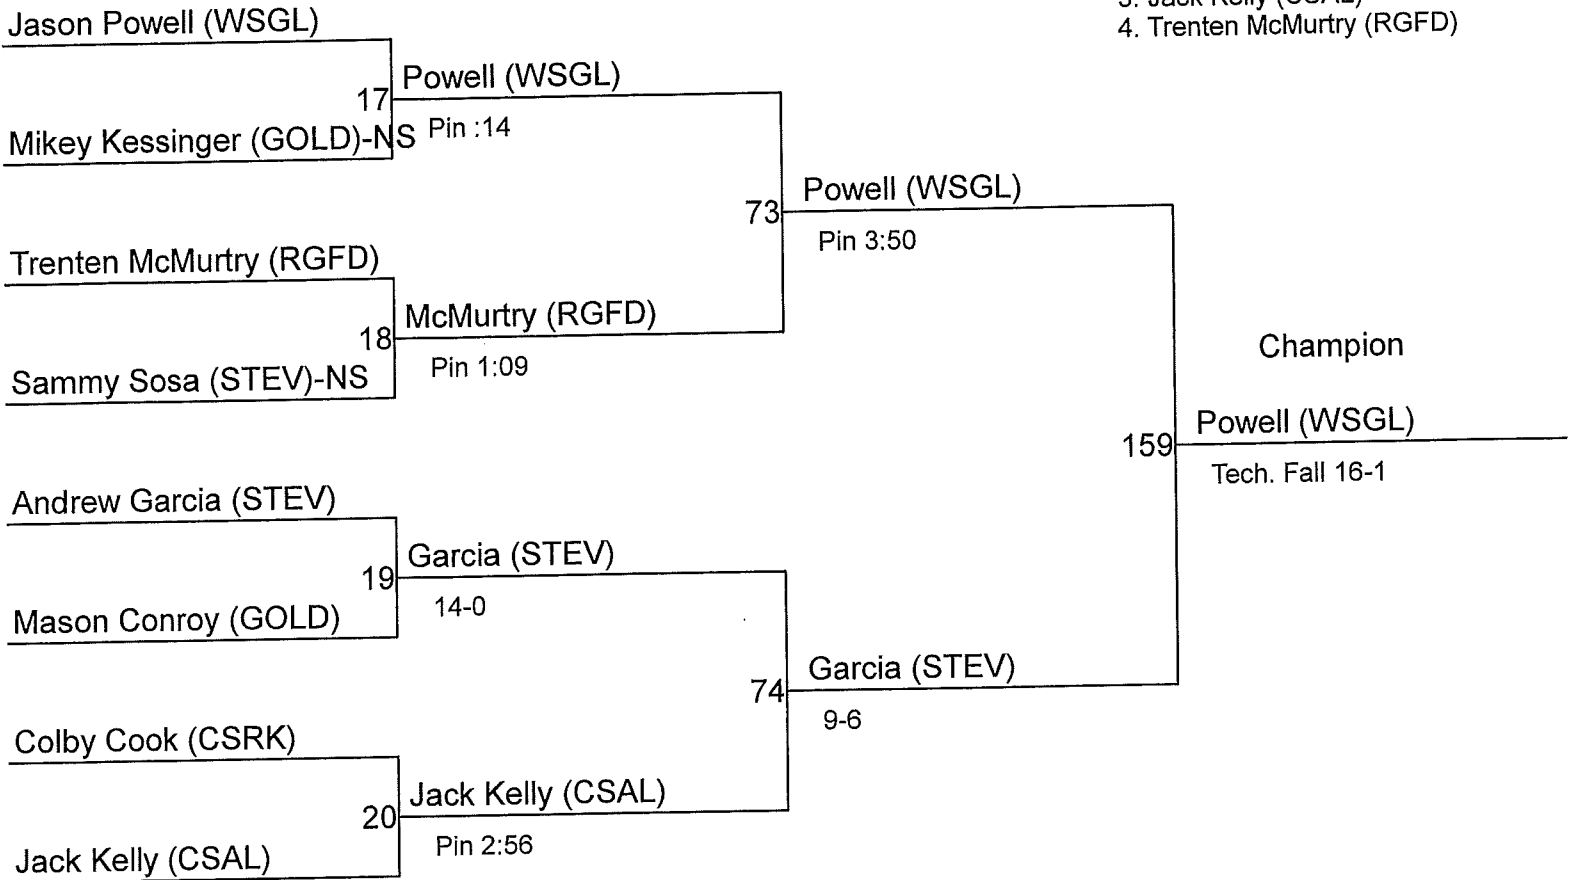

Columbia Gorge Invitational

Weight Class : 120

1. Abiy LaCombe (STEV)
2. Asa Hamer (CSRK)
3. Bryce Waddell (GOLD)
4. Stephen Warren (WSGL)

Columbia Gorge Invitational

Weight Class : 126

1. Cole Pass (WSGL)
2. Drevon Cooper (RGFD)
3. Jordan Nash (RGFD)-NS
4. Hunter Cloke (CSRK)

Columbia Gorge Invitational

Weight Class : 132

1. Jason Powell (WSGL)
2. Andrew Garcia (STEV)
3. Jack Kelly (CSAL)
4. Trenten McMurtry (RGFD)

Columbia Gorge Invitational

Weight Class : 138

1. Scott Lees (WSGL)
2. Dylan Draper (RGFD)
3. Sampson Figueroa (WSGL)-NS
4. Blaine Waddell (GOLD)