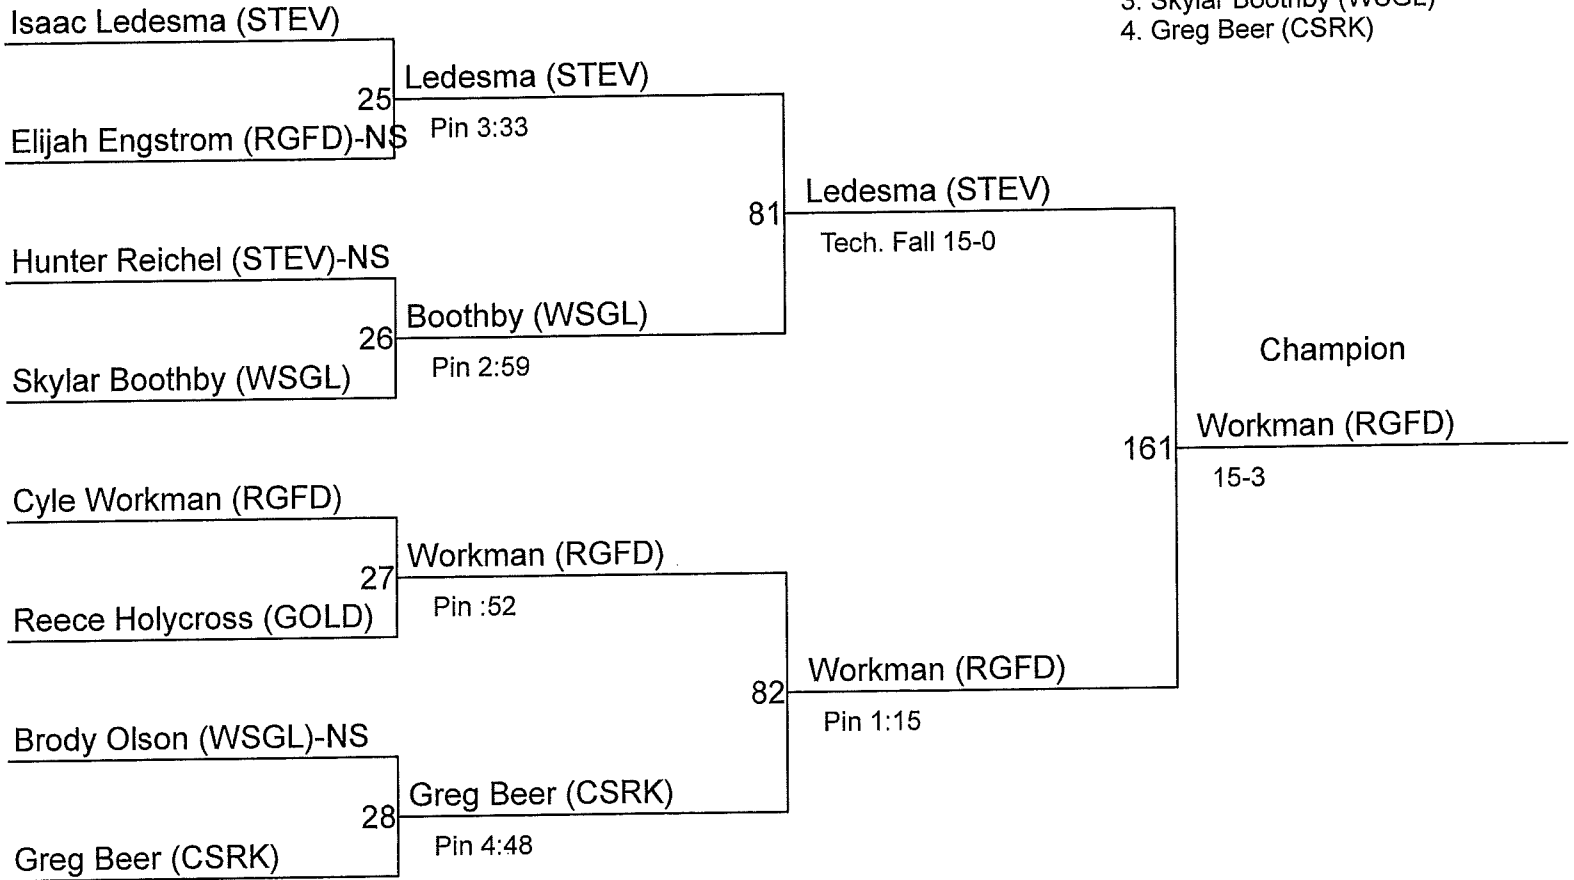

Columbia Gorge Invitational

Weight Class : 132

1. Jason Powell (WSGL)
2. Andrew Garcia (STEV)
3. Jack Kelly (CSAL)
4. Trenten McMurtry (RGFD)

Columbia Gorge Invitational

Weight Class : 138

1. Scott Lees (WSGL)
2. Dylan Draper (RGFD)
3. Sampson Figueroa (WSGL)-NS
4. Blaine Waddell (GOLD)

Columbia Gorge Invitational

Weight Class : **145**

1. Cyle Workman (RGFD)
2. Isaac Ledesma (STEV)
3. Skylar Boothby (WSGL)
4. Greg Beer (CSRK)

Columbia Gorge Invitational

Weight Class : **152**

1. Gus Shelley (WSGL)
2. Logan Coffman (WSGL)-NS
3. Bryce Lawrence (RGFD)
4. Coleman Darvell (CSRK)