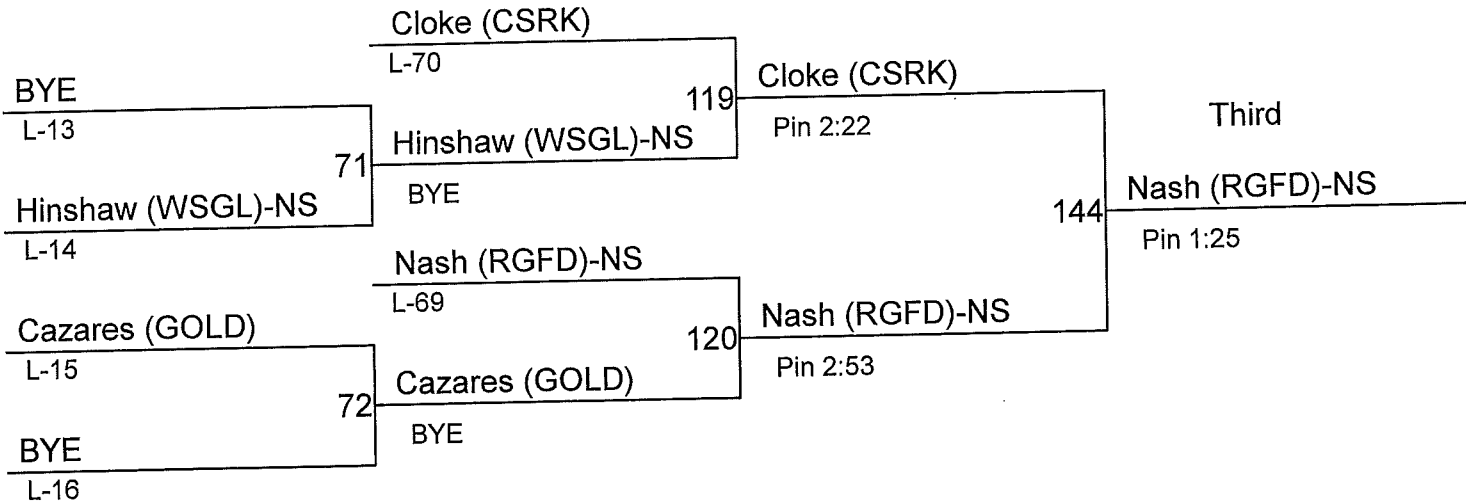

Columbia Gorge Invitational

Weight Class : 120

1. Abiy LaCombe (STEV)
2. Asa Hamer (CSRK)
3. Bryce Waddell (GOLD)
4. Stephen Warren (WSGL)

Columbia Gorge Invitational

Weight Class : 126

1. Cole Pass (WSGL)
2. Drevon Cooper (RGFD)
3. Jordan Nash (RGFD)-NS
4. Hunter Cloke (CSRK)

Columbia Gorge Invitational

Weight Class : 132

1. Jason Powell (WSGL)
2. Andrew Garcia (STEV)
3. Jack Kelly (CSAL)
4. Trenten McMurtry (RGFD)

Columbia Gorge Invitational

Weight Class : 138

1. Scott Lees (WSGL)
2. Dylan Draper (RGFD)
3. Sampson Figueroa (WSGL)-NS
4. Blaine Waddell (GOLD)