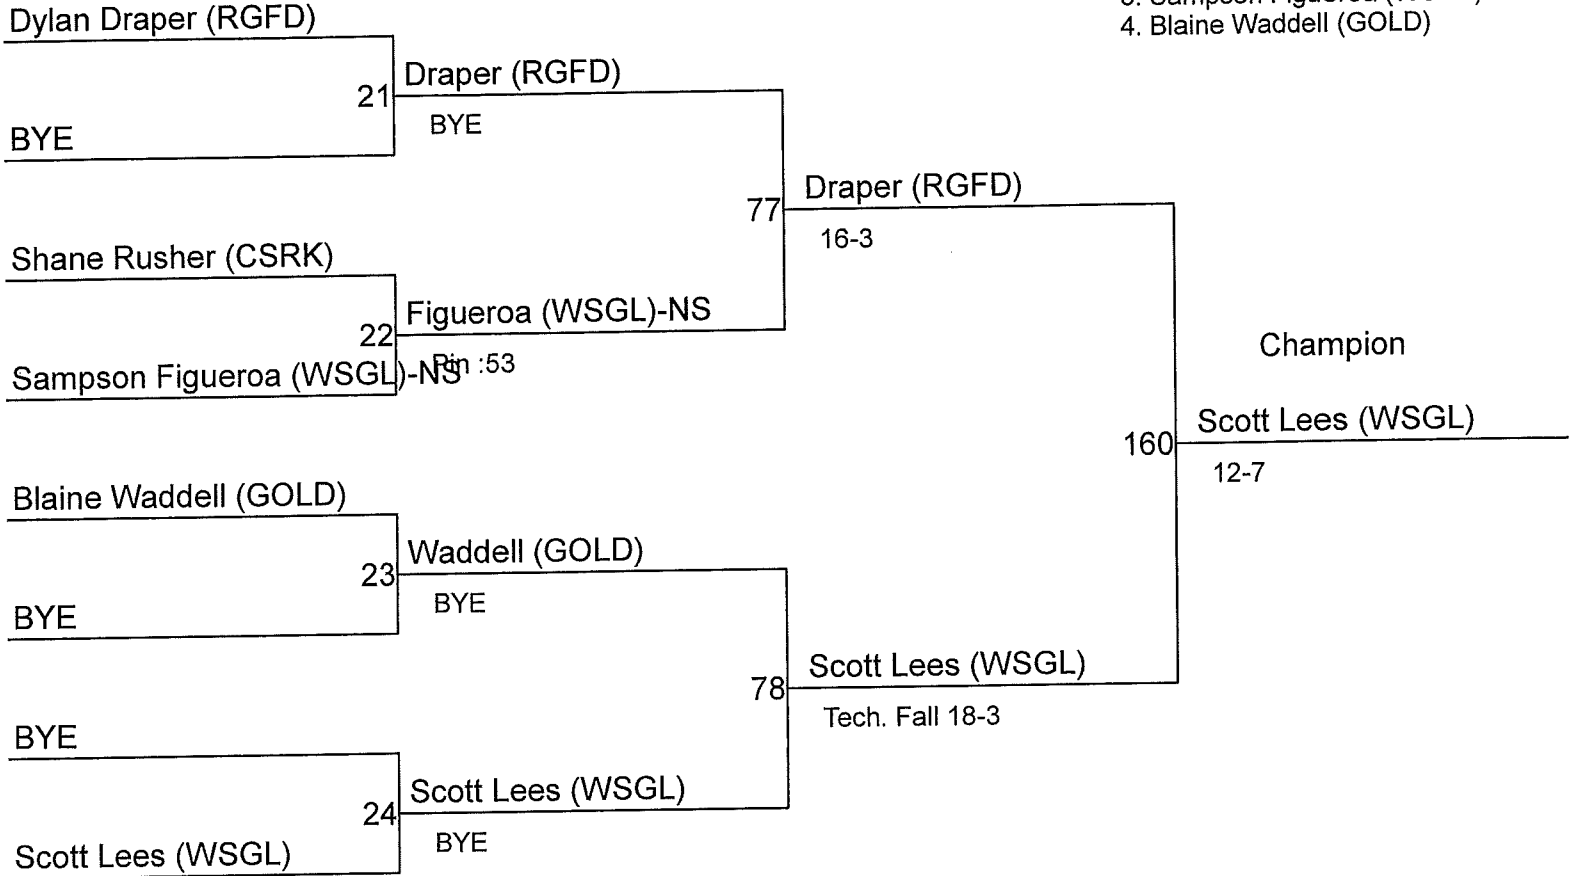

Columbia Gorge Invitational

Weight Class : 132

1. Jason Powell (WSGL)
2. Andrew Garcia (STEV)
3. Jack Kelly (CSAL)
4. Trenten McMurtry (RGFD)

Columbia Gorge Invitational

Weight Class : 138

1. Scott Lees (WSGL)
2. Dylan Draper (RGFD)
3. Sampson Figueroa (WSGL)-NS
4. Blaine Waddell (GOLD)

Columbia Gorge Invitational

Weight Class : **145**

1. Cyle Workman (RGFD)
2. Isaac Ledesma (STEV)
3. Skylar Boothby (WSGL)
4. Greg Beer (CSRK)

Columbia Gorge Invitational

Weight Class : **152**

1. Gus Shelley (WSGL)
2. Logan Coffman (WSGL)-NS
3. Bryce Lawrence (RGFD)
4. Coleman Darvell (CSRK)