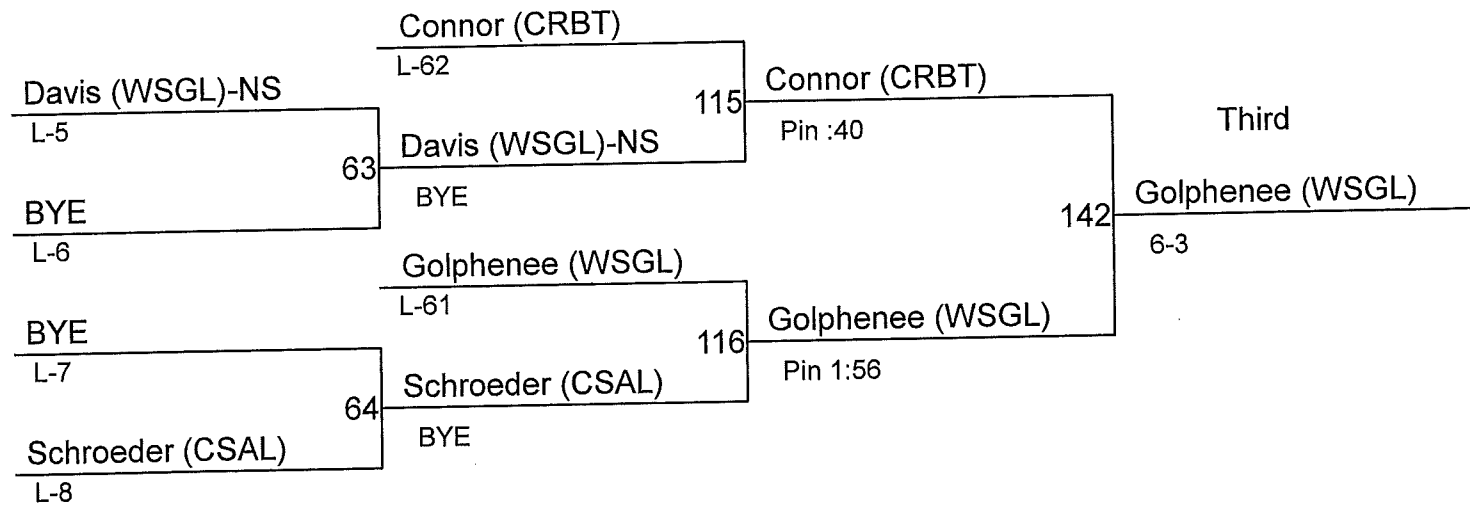

Weight Class : 106

1. Bracen Nash (RGFD)
2. Brenden Dudley (STEV)
3. Justin Wilkins (RGFD)-NS
4. Dominic Anderson (CSRK)

Columbia Gorge Invitational

Weight Class : 113

1. Ethan Erickson (CSRK)
2. Logan Hoffberger (STEV)
3. Luke Golphenee (WSGL)
4. Trey Connor (CRBT)

Columbia Gorge Invitational

Weight Class : 120

1. Abiy LaCombe (STEV)
2. Asa Hamer (CSRK)
3. Bryce Waddell (GOLD)
4. Stephen Warren (WSGL)

Columbia Gorge Invitational

Weight Class : 126

1. Cole Pass (WSGL)
2. Drevon Cooper (RGFD)
3. Jordan Nash (RGFD)-NS
4. Hunter Cloke (CSRK)