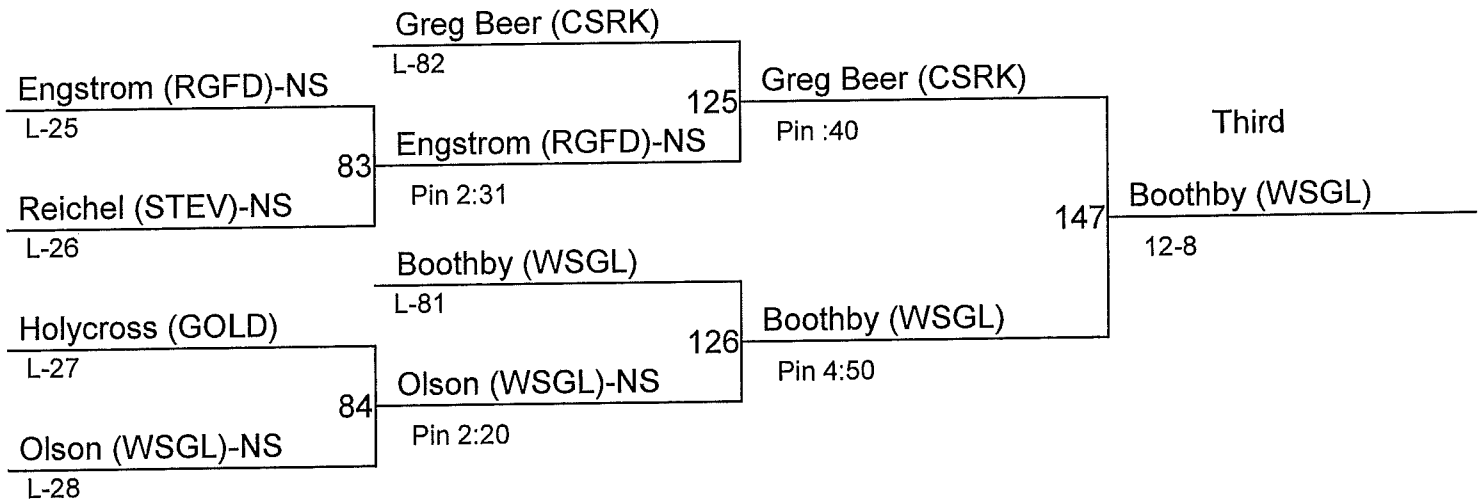

Columbia Gorge Invitational

Weight Class : 132

1. Jason Powell (WSGL)
2. Andrew Garcia (STEV)
3. Jack Kelly (CSAL)
4. Trenten McMurtry (RGFD)

Columbia Gorge Invitational

Weight Class : 138

1. Scott Lees (WSGL)
2. Dylan Draper (RGFD)
3. Sampson Figueroa (WSGL)-NS
4. Blaine Waddell (GOLD)

Columbia Gorge Invitational

Weight Class : **145**

1. Cyle Workman (RGFD)
2. Isaac Ledesma (STEV)
3. Skylar Boothby (WSGL)
4. Greg Beer (CSRK)

Columbia Gorge Invitational

Weight Class : **152**

1. Gus Shelley (WSGL)
2. Logan Coffman (WSGL)-NS
3. Bryce Lawrence (RGFD)
4. Coleman Darvell (CSRK)