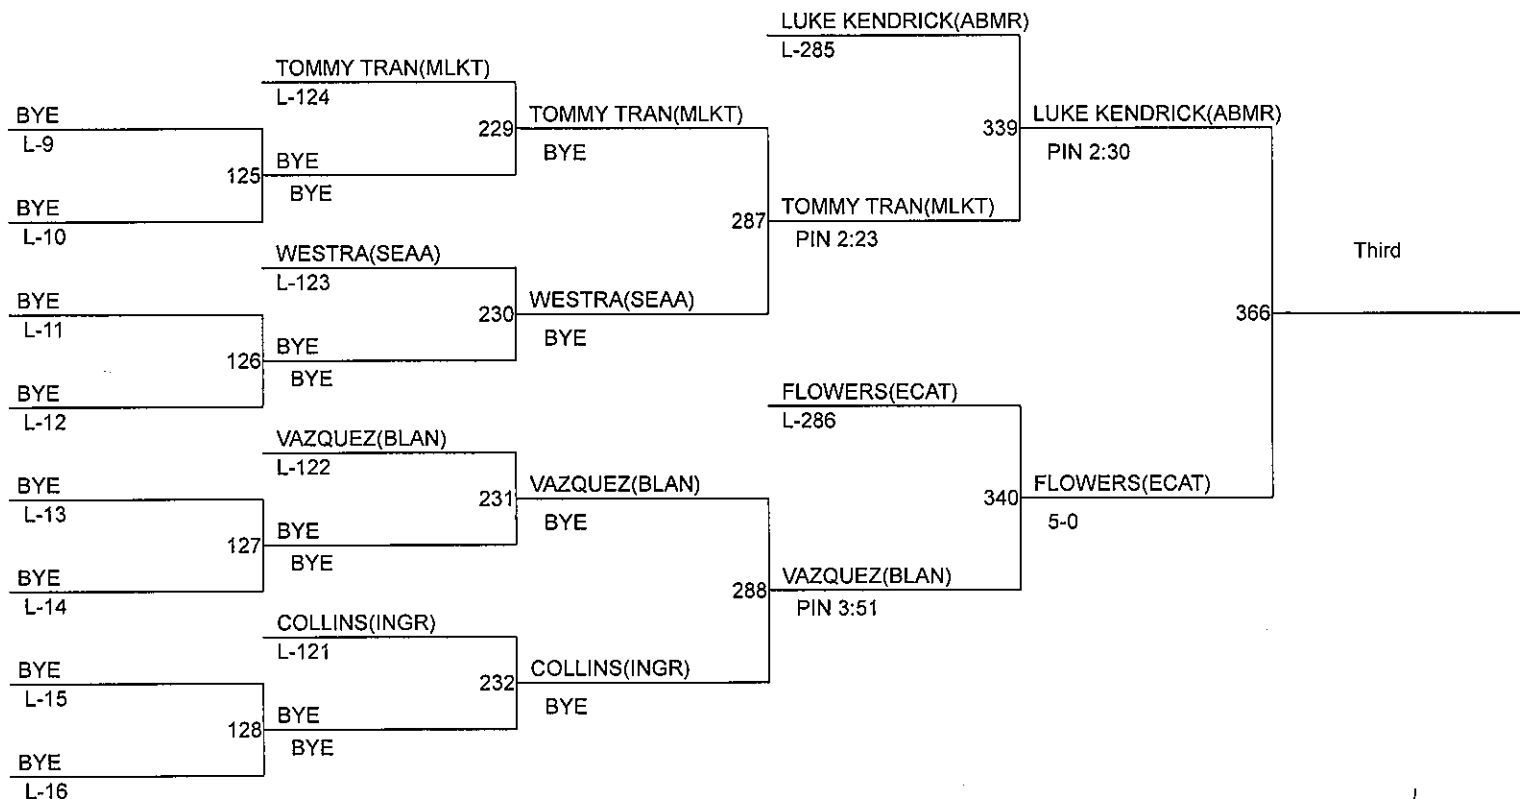

**KING OF BEACON HILL**

Weight Class : 106

1. AHMED SALIM(HILN)  
2. JEFFREY PARN(TYEE)

**KING OF BEACON HILL**

Weight Class : **113**

1. SONNHI DOUNG(HILN)  
2. ALI ZAIN(HILN)-NS

**KING OF BEACON HILL**

Weight Class : 120