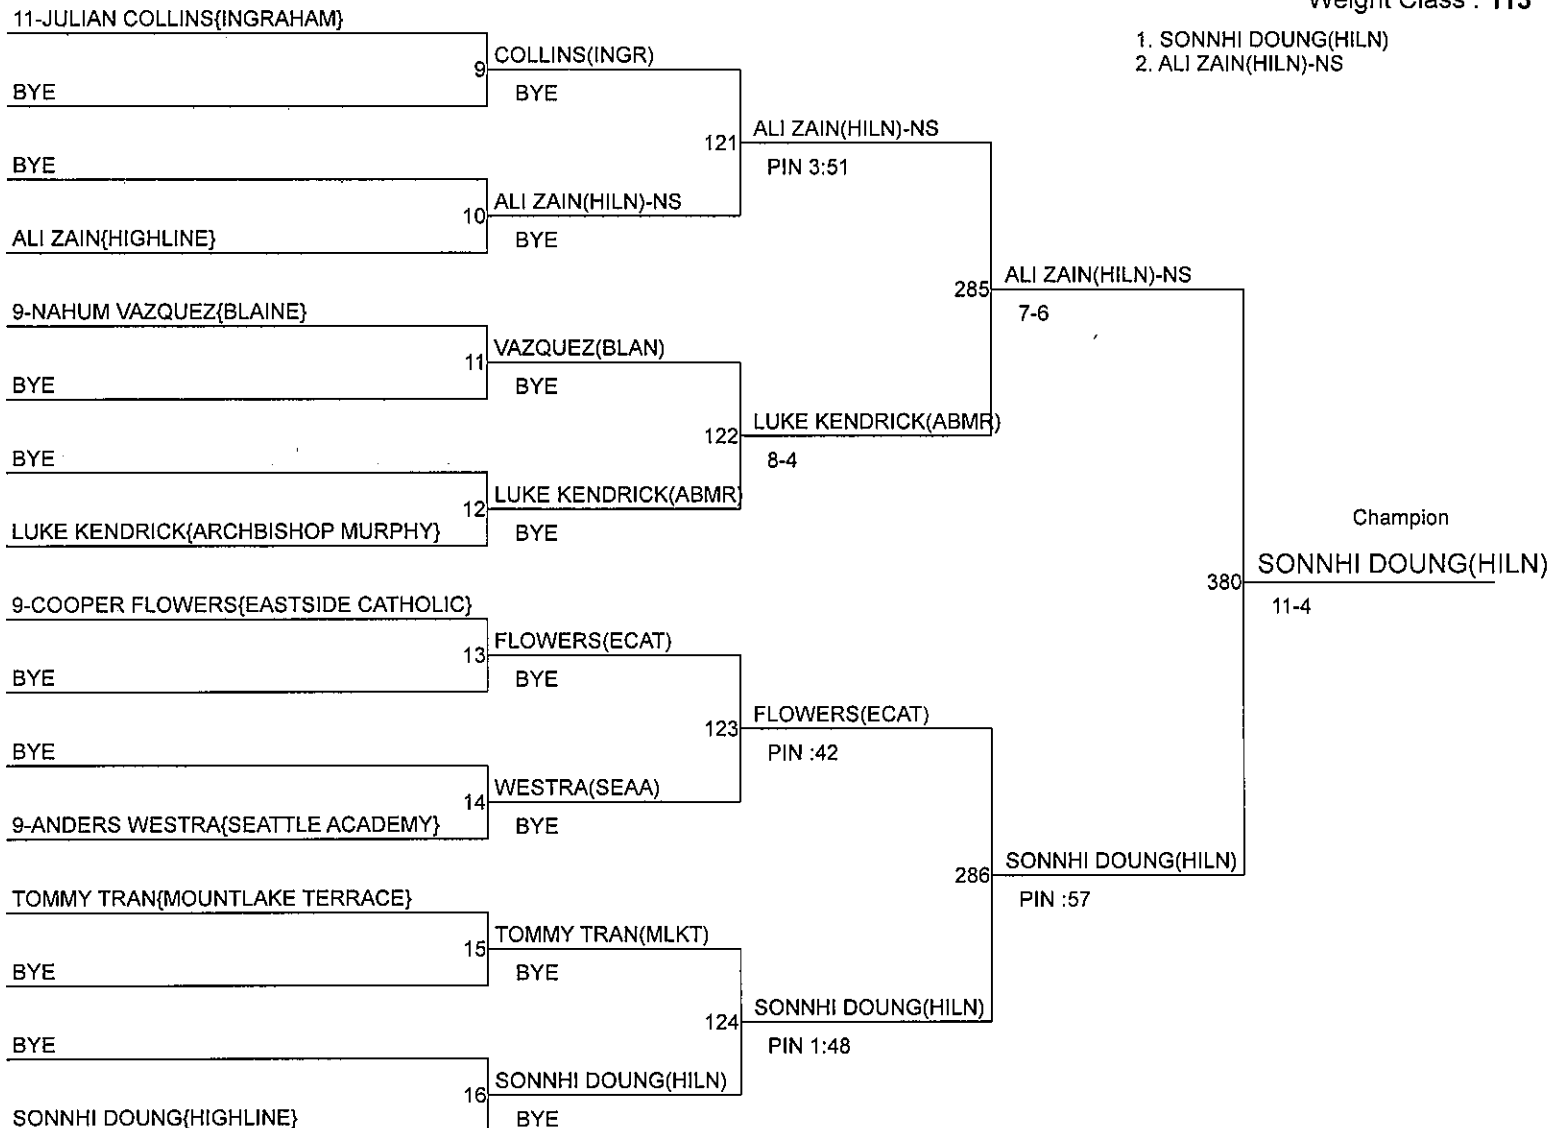

**KING OF BEACON HILL**

Weight Class : 106

1. AHMED SALIM(HILN)  
2. JEFFREY PARN(TYEE)

**KING OF BEACON HILL**

Weight Class : **113**

1. SONNHI DOUNG(HILN)  
2. ALI ZAIN(HILN)-NS

**KING OF BEACON HILL**

Weight Class : 120