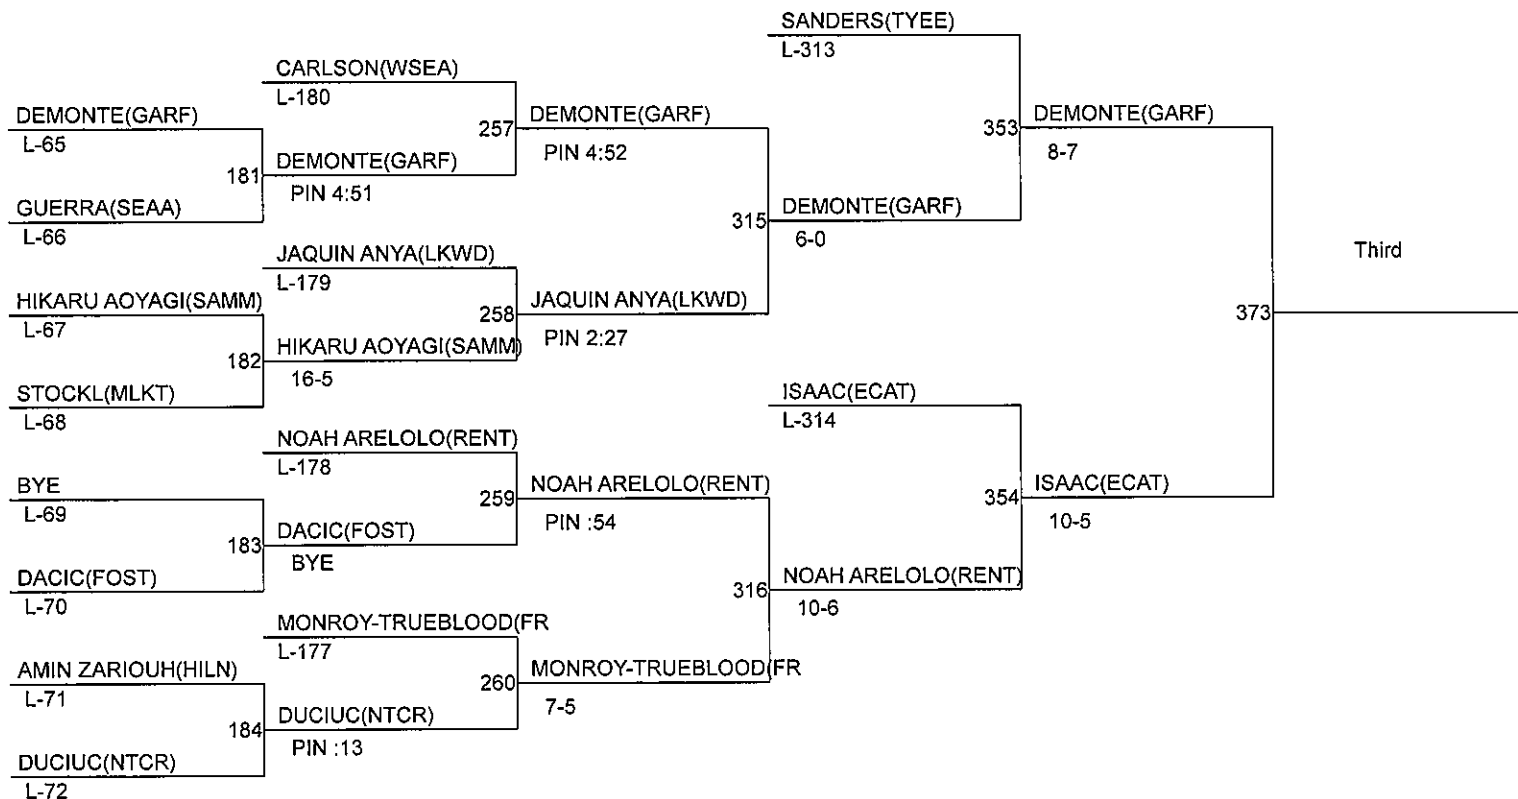

# KING OF BEACON HILL

Weight Class : 145

- 1. COLIN HOWELL(ABMR)
- 2. 12-LUKE HAUSER(FRNK)

**KING OF BEACON HILL**

Weight Class : 152

- 1. 12-ETHAN WELLS(LAKS)
- 2. ADAM HENDERSON(ELAK)

# KING OF BEACON HILL

Weight Class : 160