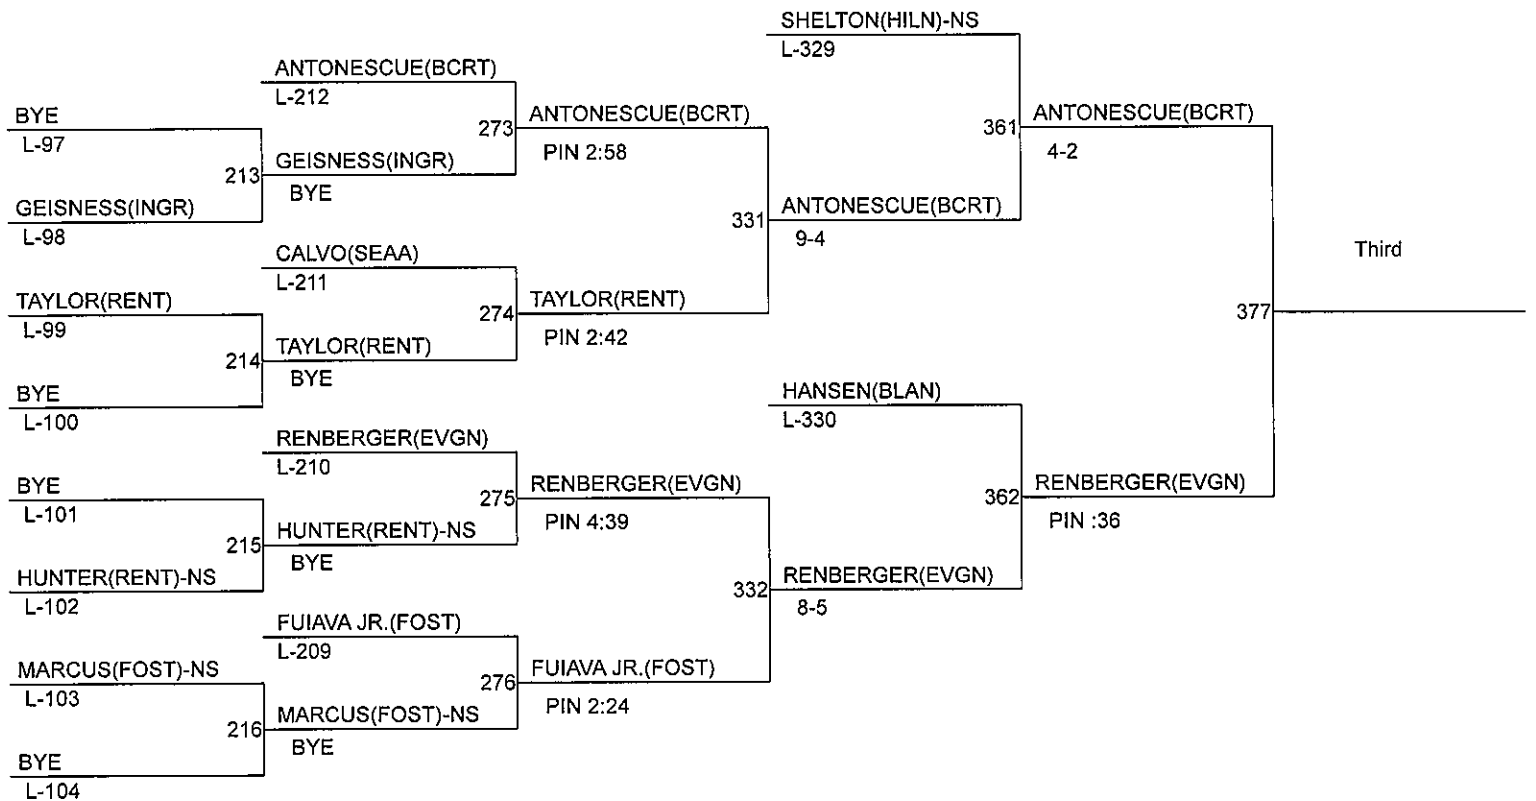

# KING OF BEACON HILL

Weight Class : 195

- 1. 12-JACOB WESTFALL(BLAN)
- 2. 12-DEJOVANNIE ARNS(CLEV)

# KING OF BEACON HILL

Weight Class : 220

- 1. ELI MANDUJANO(HILN)
- 2. 11-SAVION GALLOWAY(CLEV)

**KING OF BEACON HILL**

Weight Class : 285