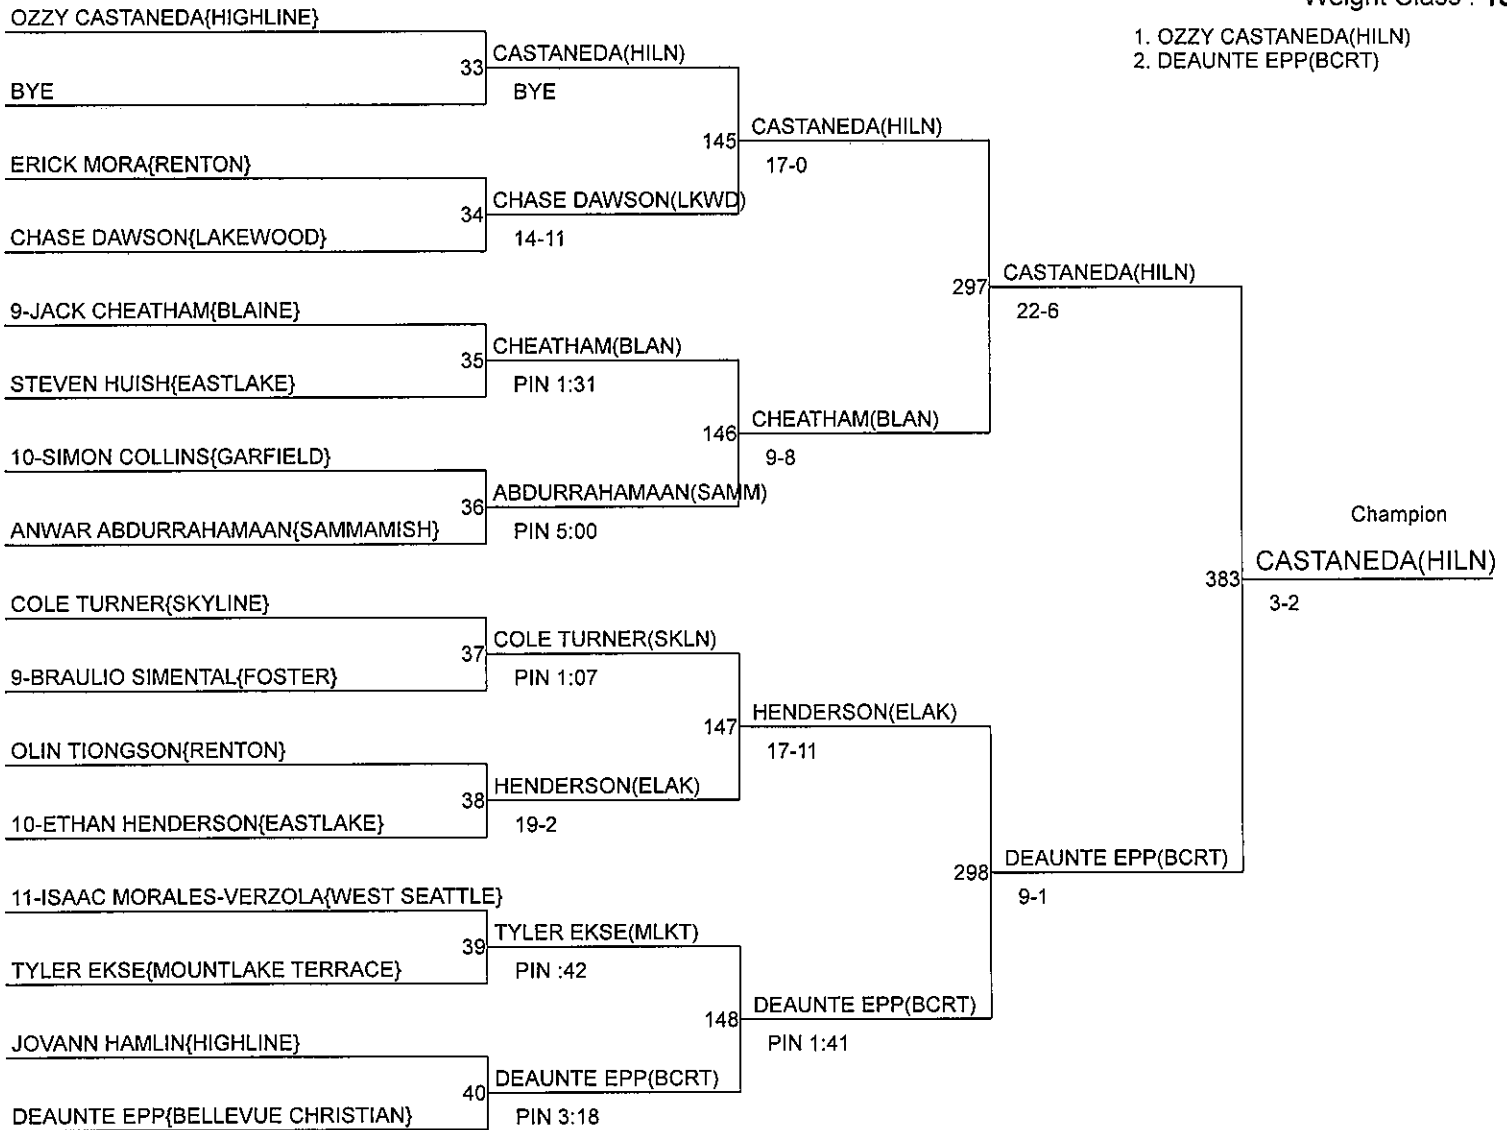

KING OF BEACON HILL

Weight Class : 132

1. OZZY CASTANEDA(HILN)
2. DEAUNTE EPP(BCRT)