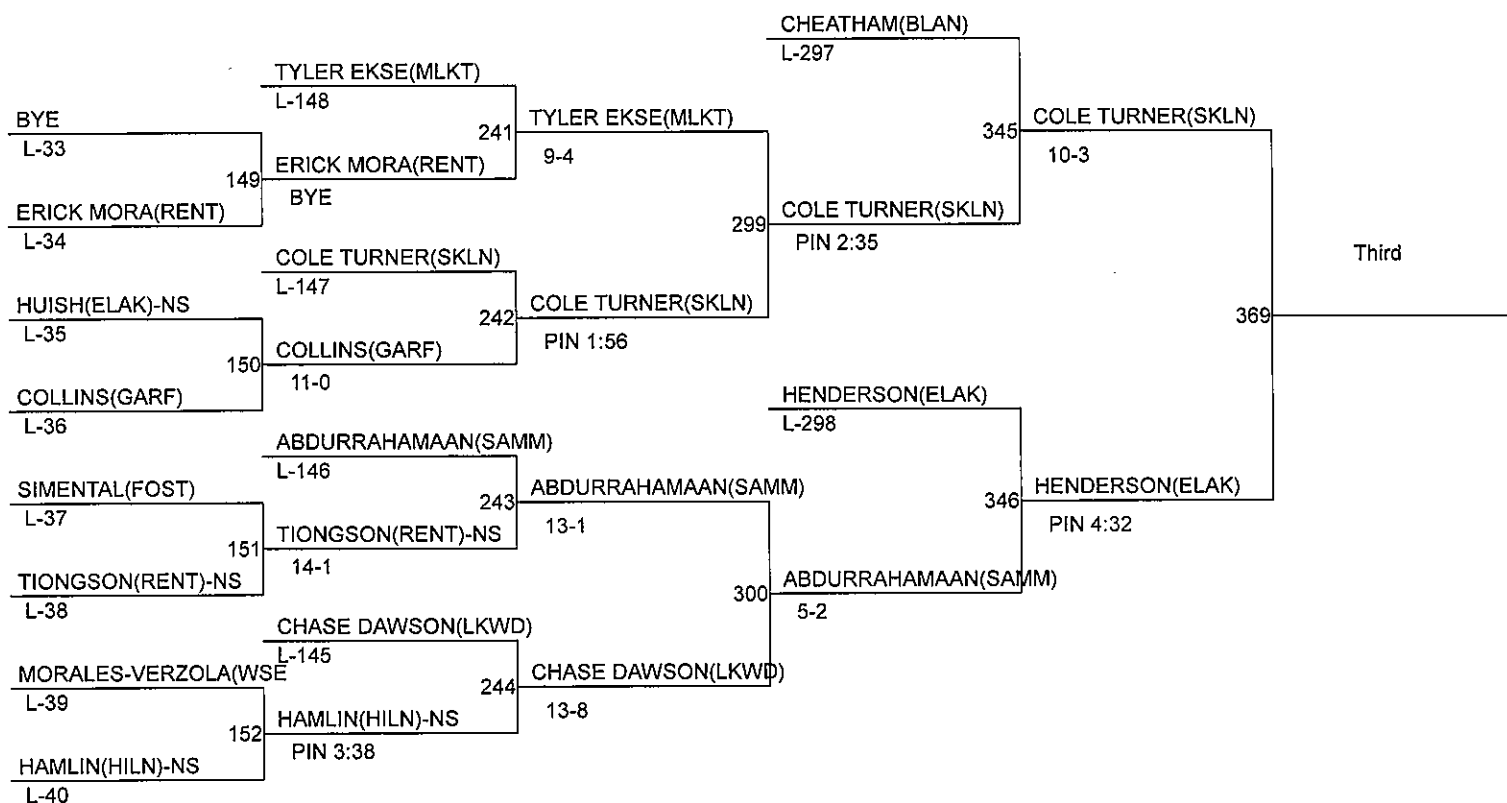

KING OF BEACON HILL

Weight Class : 132

1. OZZY CASTANEDA(HILN)
2. DEAUNTE EPP(BCRT)