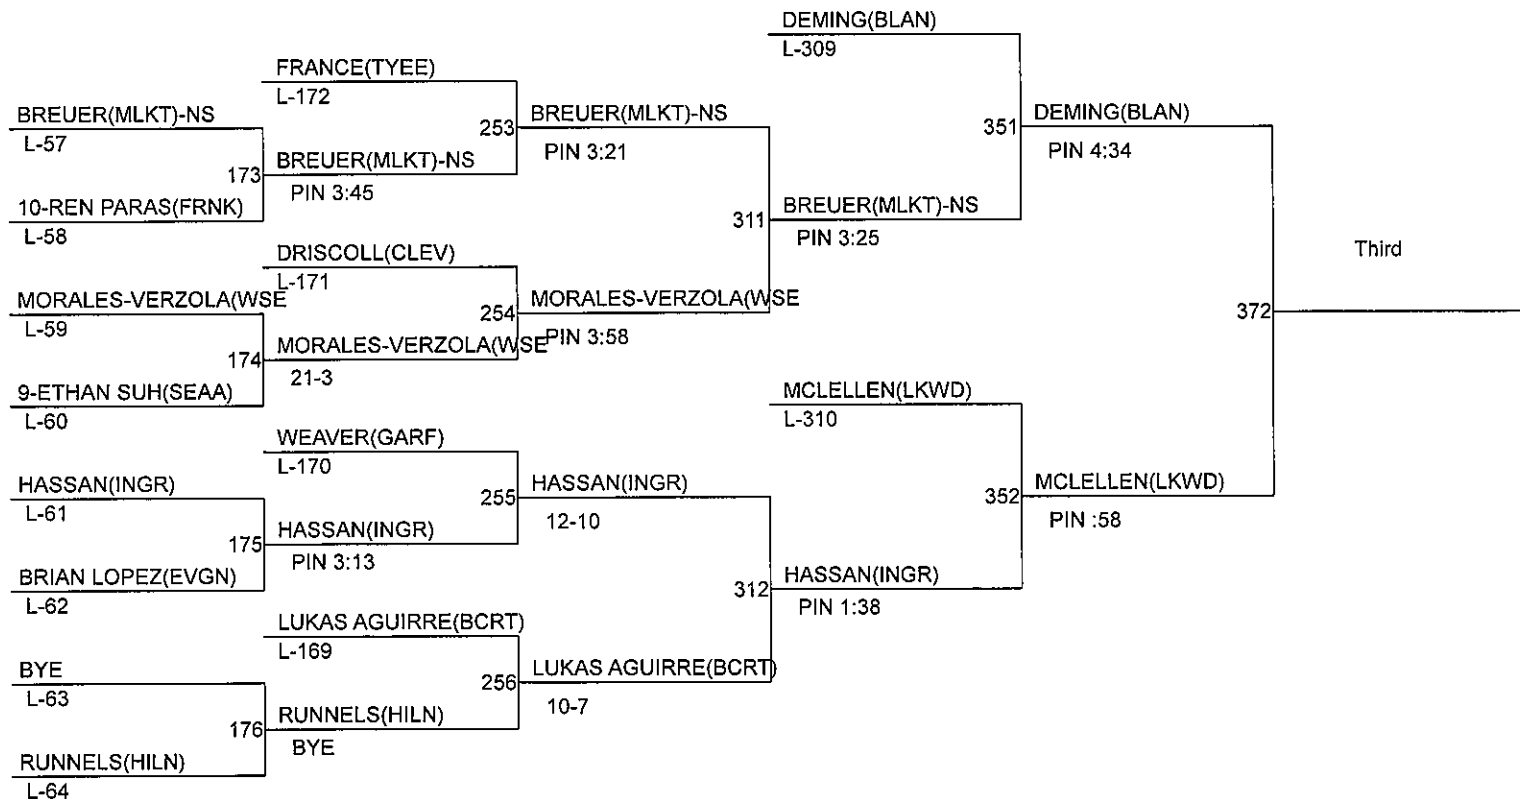

# KING OF BEACON HILL

Weight Class : 145

- 1. COLIN HOWELL(ABMR)
- 2. 12-LUKE HAUSER(FRNK)

**KING OF BEACON HILL**

Weight Class : 152

- 1. 12-ETHAN WELLS(LAKS)
- 2. ADAM HENDERSON(ELAK)