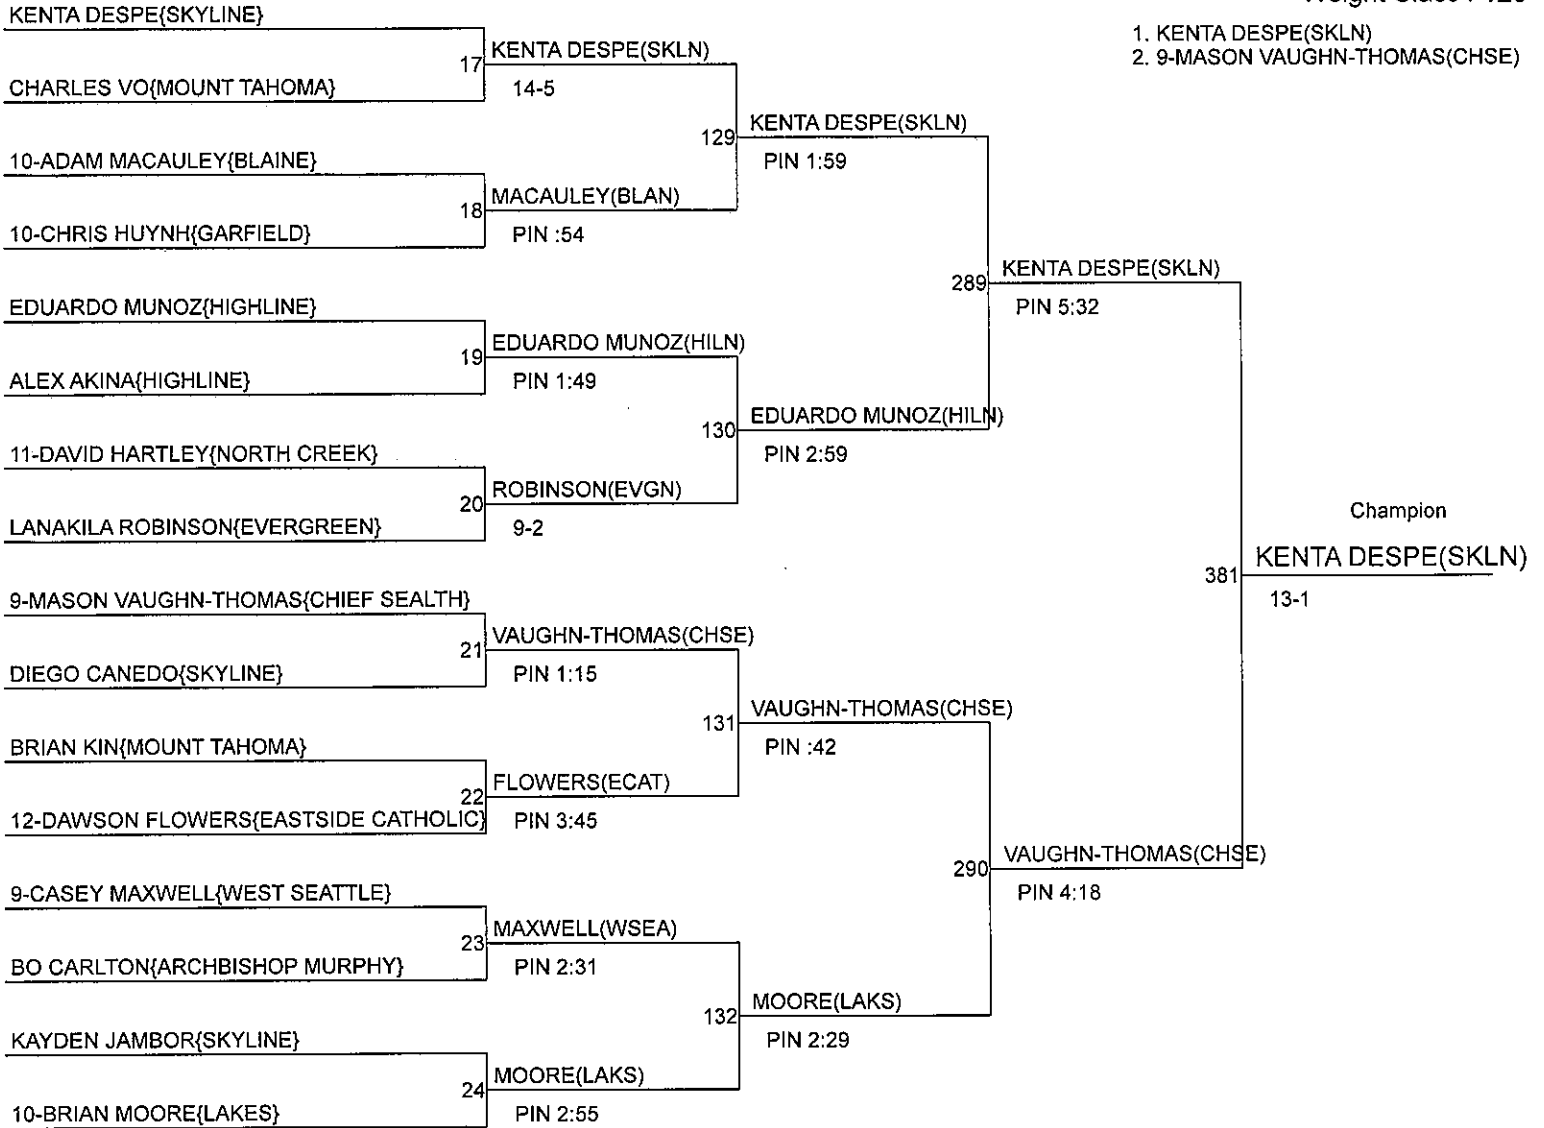

**KING OF BEACON HILL**

Weight Class : 106

1. AHMED SALIM(HILN)  
2. JEFFREY PARN(TYEE)

**KING OF BEACON HILL**

Weight Class : **113**

1. SONNHI DOUNG(HILN)  
2. ALI ZAIN(HILN)-NS

**KING OF BEACON HILL**

Weight Class : 120

- 1. KENTA DESPE(SKLN)
- 2. 9-MASON VAUGHN-THOMAS(CHSE)

**KING OF BEACON HILL**

Weight Class : 126

- 1. ALEX LOVTSOV(LAKS)
- 2. SETH JONES(HILN)