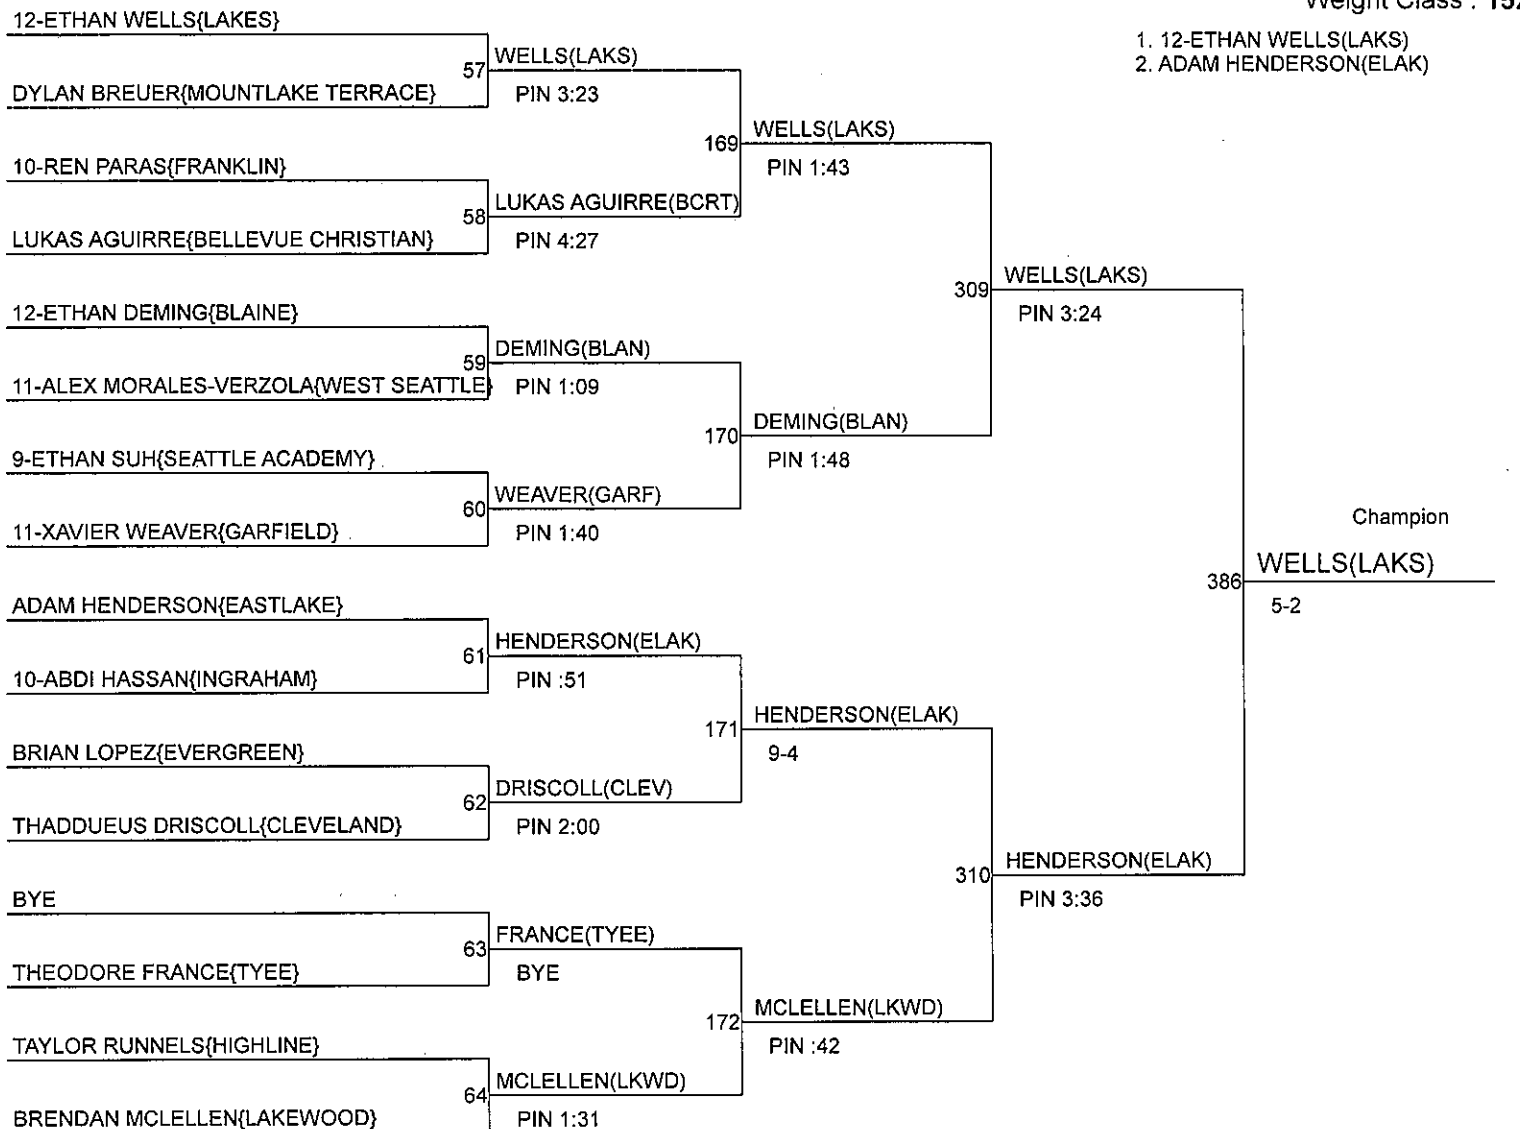

# KING OF BEACON HILL

Weight Class : 145

- 1. COLIN HOWELL(ABMR)
- 2. 12-LUKE HAUSER(FRNK)

**KING OF BEACON HILL**

Weight Class : 152

- 1. 12-ETHAN WELLS(LAKS)
- 2. ADAM HENDERSON(ELAK)