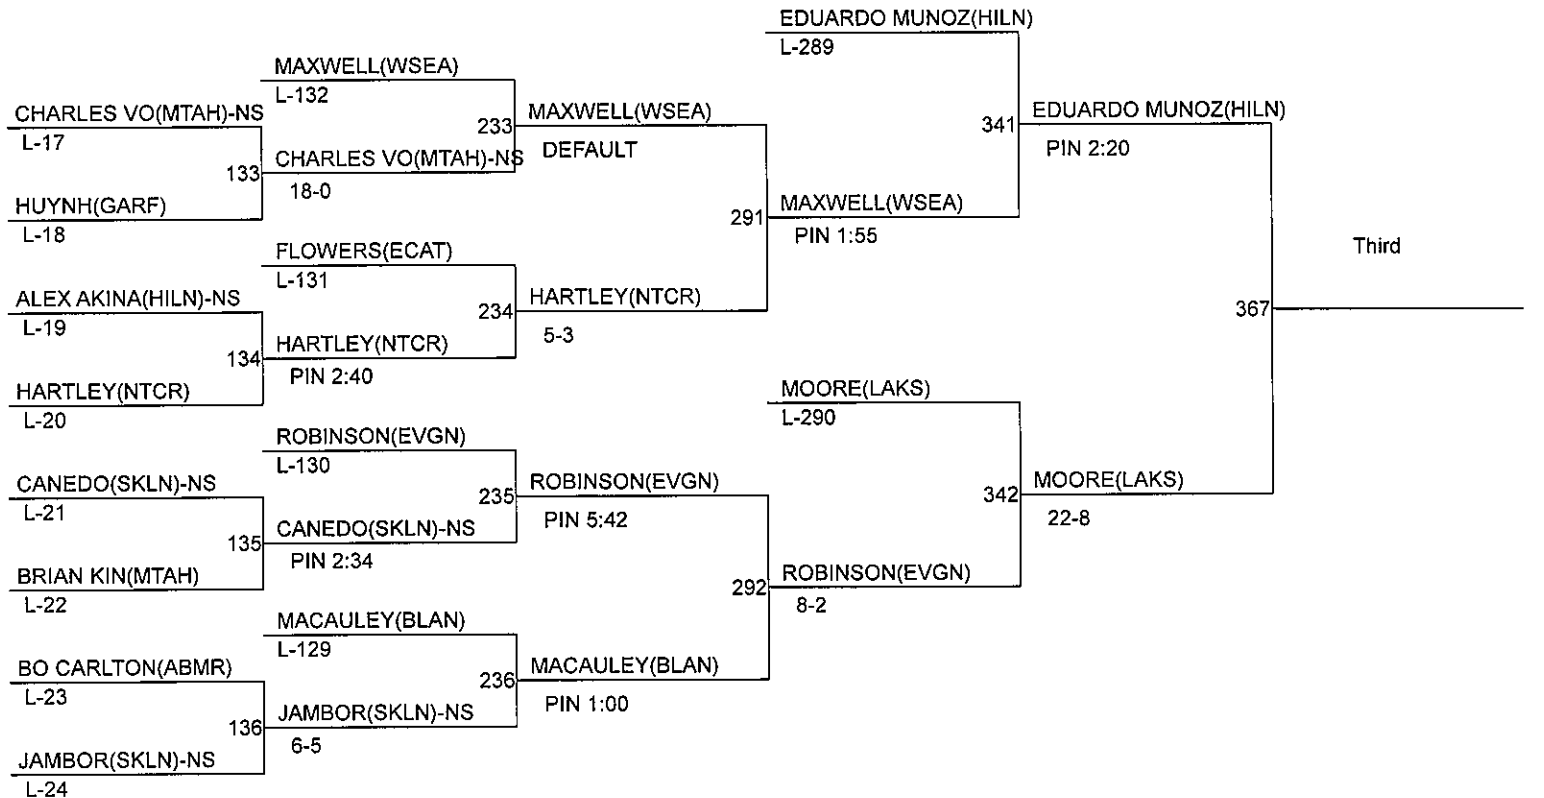

KING OF BEACON HILL

Weight Class : 120

1. KENTA DESPE(SKLN)
2. 9-MASON VAUGHN-THOMAS(CHSE)