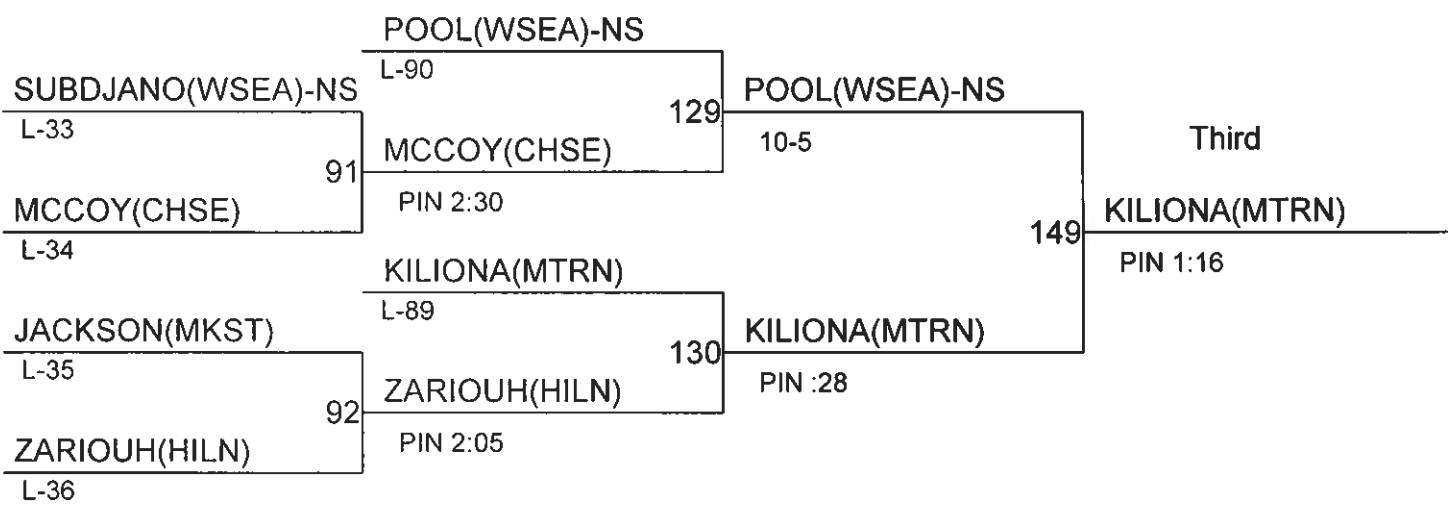

CYRUS(LINB)

L-29  
LOPEZ(CHSE)

L-86  
KILIONA(MTRN)  
LOPEZ(CHSE)

127 LOPEZ(CHSE)  
PIN :59

Third

LOPEZ(CHSE)

L-30  
WASHINGTON(CLPK)

87  
DEFAULT  
L-85  
RUNNELS(HILN)  
WASHINGTON(CLPK)

148 LOPEZ(CHSE)  
15-5

WASHINGTON(CLPK)

L-31  
AGUIRRE(BCRT)

88  
4-2

128 WASHINGTON(CLPK)  
10-1

**RELENTLESS IIII**

Weight Class : 160

1. 11-JOHN HARPER(MRCR)
2. 12-OLIVER CARLSON(WSEA)
3. 11-ALLEN KILIONA(MTRN)
4. 11-DYLAN POOL(WSEA)-NS