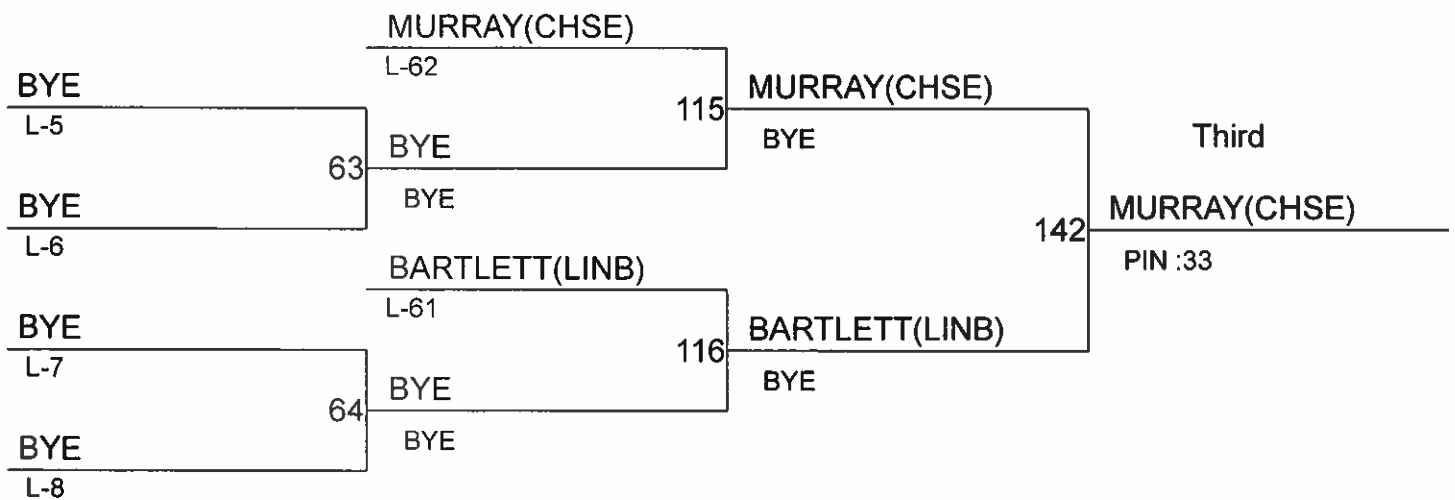

# RELENTLESS III

Weight Class : 106

1. 9-MUELU SALANOA(CLPK)
2. AHMED SALIM(HILN)
3. 9-JASON HOANG(CHSE)
4. 11-JEFFREY PARN(TYEE)

**RELENTLESS III**

Weight Class : 113

1. SONNHI DOUNG(HILN)
2. 9-NOAH ARVIZU(MKST)
3. 10-OWEN MURRAY(CHSE)
4. 9-JAMES BARTLETT(LINB)