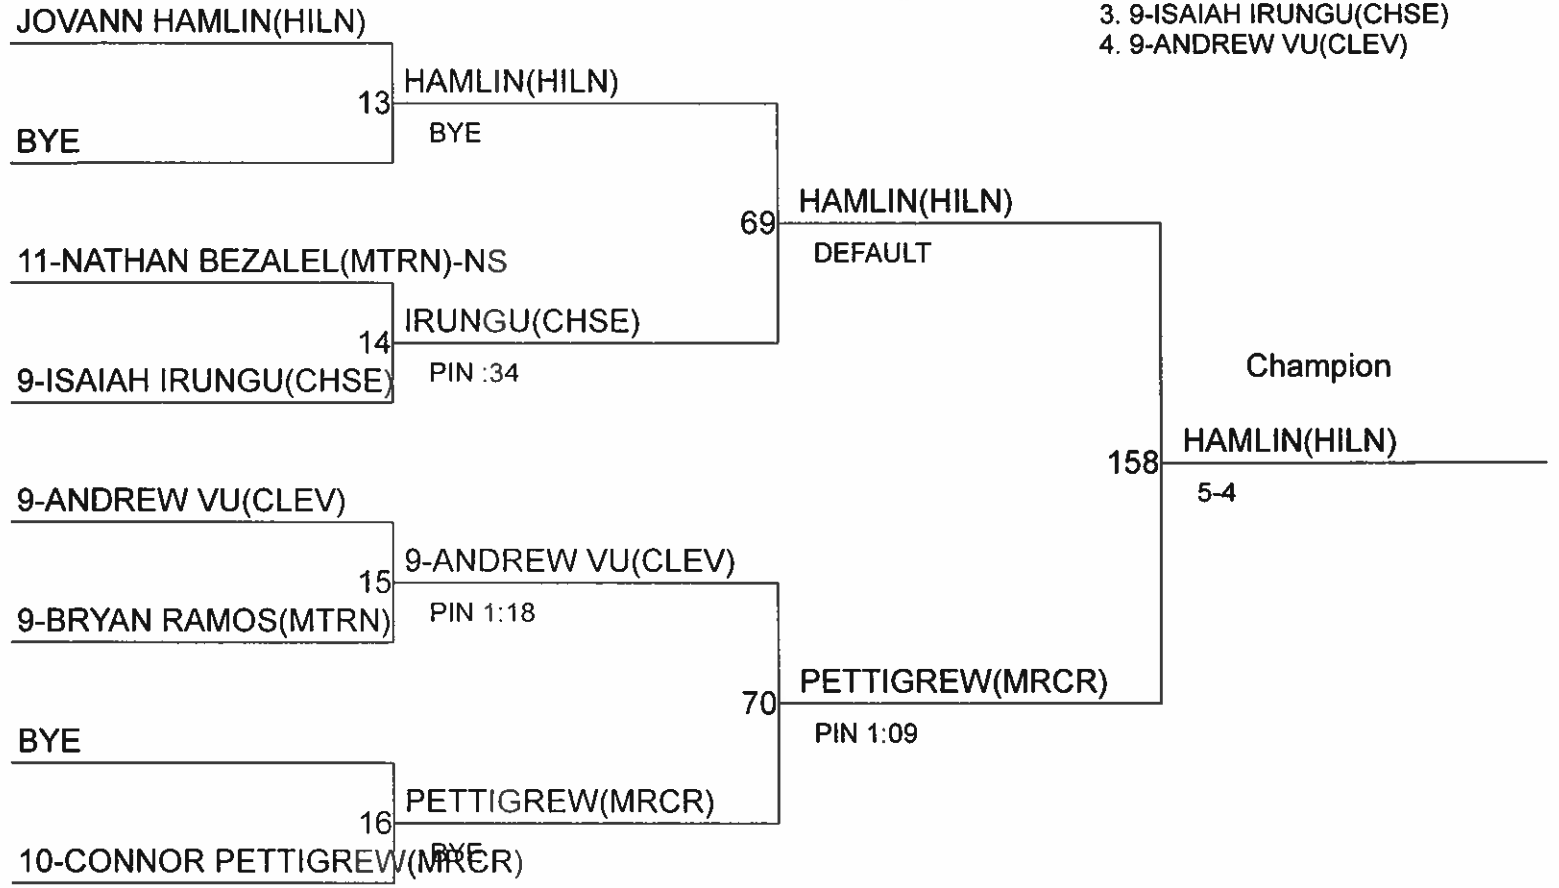

RELENTLESS III

Weight Class : 126

1. JOVANN HAMLIN(HILN)
2. 10-CONNOR PETTIGREW(MRCR)
3. 9-ISAIAH IRUNGU(CHSE)
4. 9-ANDREW VU(CLEV)