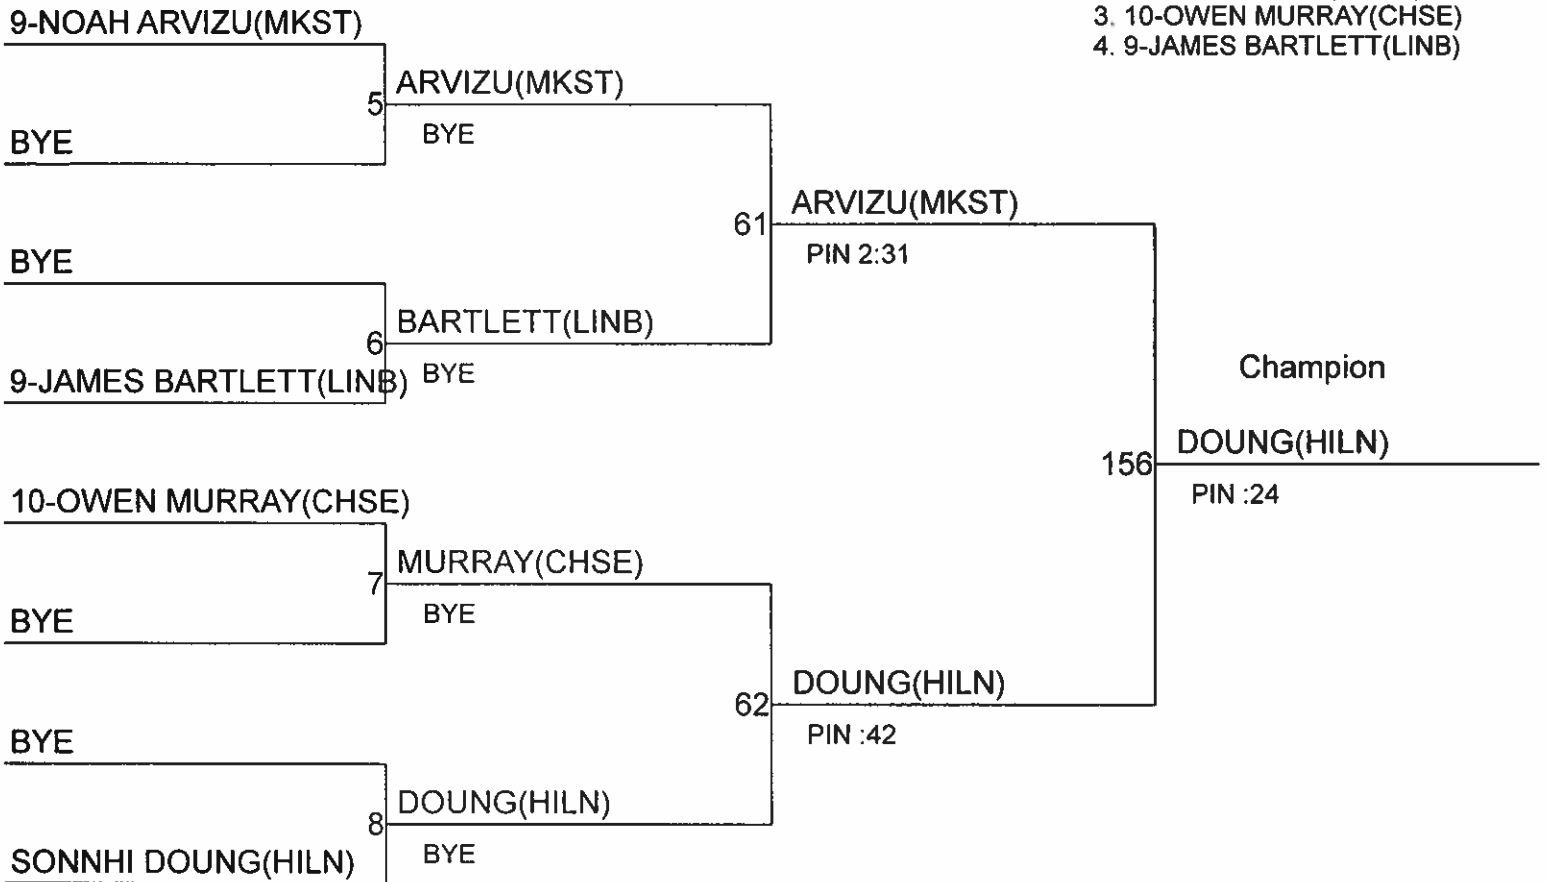

# RELENTLESS III

Weight Class : 106

1. 9-MUELU SALANOA(CLPK)
2. AHMED SALIM(HILN)
3. 9-JASON HOANG(CHSE)
4. 11-JEFFREY PARN(TYEE)

**RELENTLESS III**

Weight Class : 113

1. SONNHI DOUNG(HILN)
2. 9-NOAH ARVIZU(MKST)
3. 10-OWEN MURRAY(CHSE)
4. 9-JAMES BARTLETT(LINB)