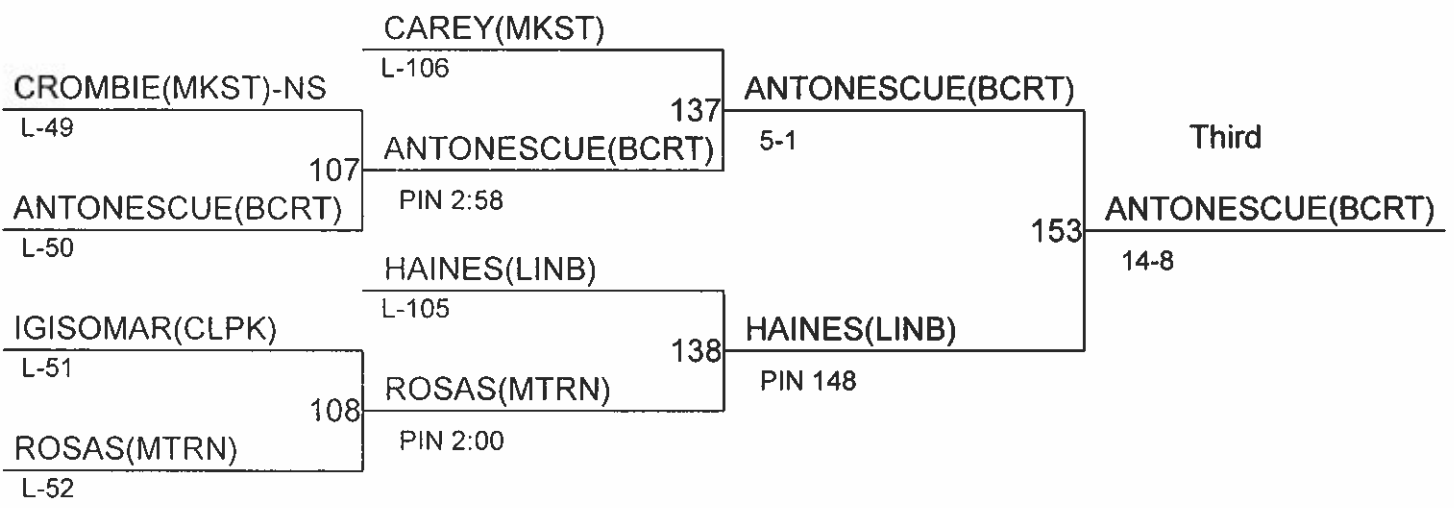

# RELENTLESS III

Weight Class : 182

1. 11-COLIN FARREL(MRCR)
2. 12-MILES GIONET(WSEA)
3. 9-JEFFREY MYERS(LINB)
4. JAVIER URIOSTGUI(HILN)

**RELENTLESS III**

Weight Class : 195

1. 12-DEJOVANNIE ARNS(CLEV)
2. 12-GIANNI LAFAVE(CLPK)
3. 11-OWEN BAEBLER(MRCR)
4. 11-BENECIO JOHNSON(CHSE)

**RELENTLESS III**

Weight Class : 220

1. 11-SAVION GALLOWAY(CLEV)
2. ELI MANDUJANO(HILN)
3. 10-NATHAN ANTONESCUE(BCRT)
4. 11-MATTHEW HAINES(LINB)

**RELENTLESS III**

Weight Class : **285**

1. JUSTIN NGUYEN(HILN)
2. 12-TUPU ROBERTS(CLPK)
3. 9-MAX BROOKE(CLEV)
4. BYE