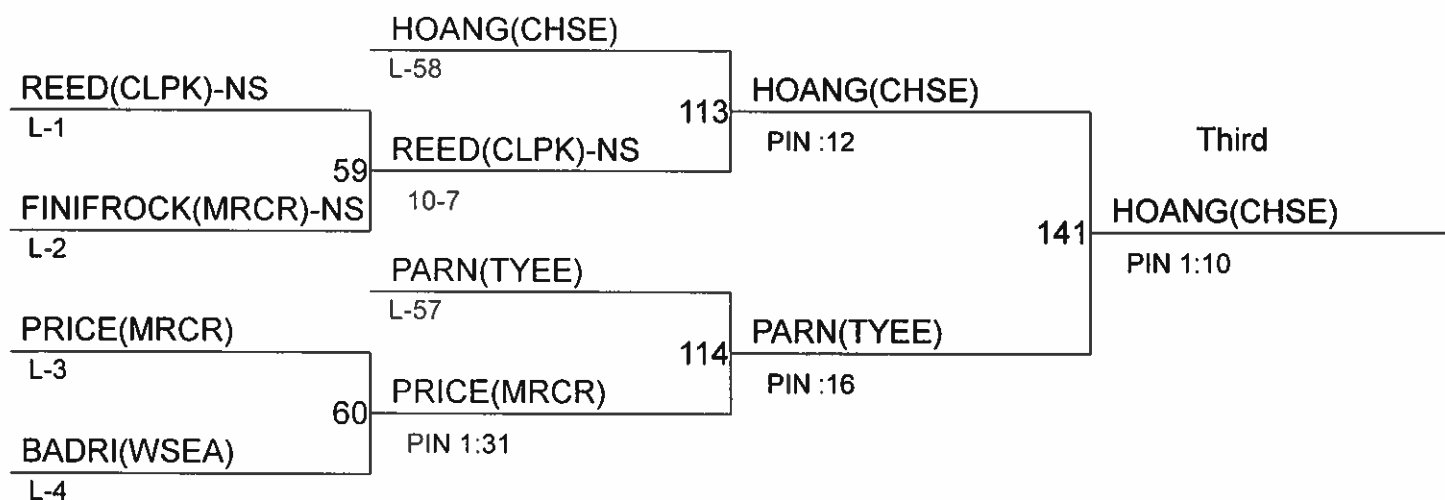

RELENTLESS IIII

1..HIGHLINE.....	183.5	7..LINDBERGH.....	58
2..MERCER ISLAND.....	108	8..TYEE.....	51
3..CLEVELAND.....	95	9..MOUNT RAINIER.....	36
4..CHIEF SEALTH.....	88	10..FRANKLIN.....	32
5..WEST SEATTLE.....	61.5	11..BELLEVUE CHRISTIAN....	25.5
6..CLOVER PARK.....	61	12..MUCKLESHOOT TRIBAL SCHOOL.....	
		13..BELLEVUE.....	0

RELENTLESS III

Weight Class : 106

1. 9-MUELU SALANOA(CLPK)
2. AHMED SALIM(HILN)
3. 9-JASON HOANG(CHSE)
4. 11-JEFFREY PARN(TYEE)