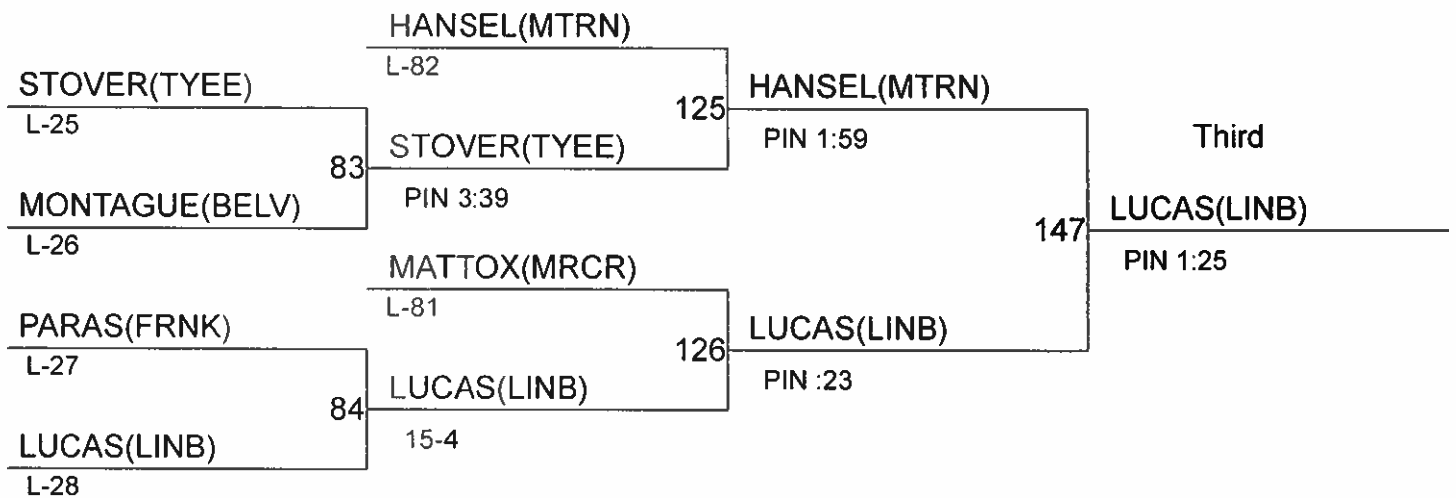

RELENTLESS III

Weight Class : 145

1. JUNIOR SANTOS(HILN)
2. AUSTIN BIRCHFIELD(HILN)-NS
3. 10-CHRISTIAN LUCAS(LINB)
4. 11-DRAKE HANSEL(MTRN)