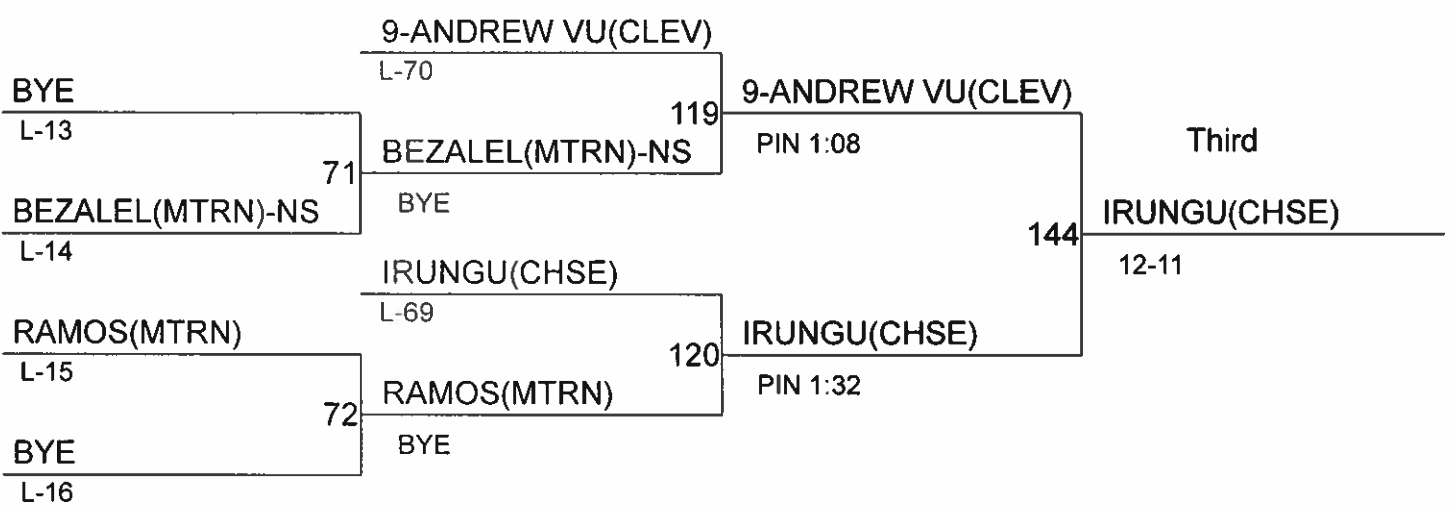

RELENTLESS III

Weight Class : 126

1. JOVANN HAMLIN(HILN)
2. 10-CONNOR PETTIGREW(MRCR)
3. 9-ISAIAH IRUNGU(CHSE)
4. 9-ANDREW VU(CLEV)