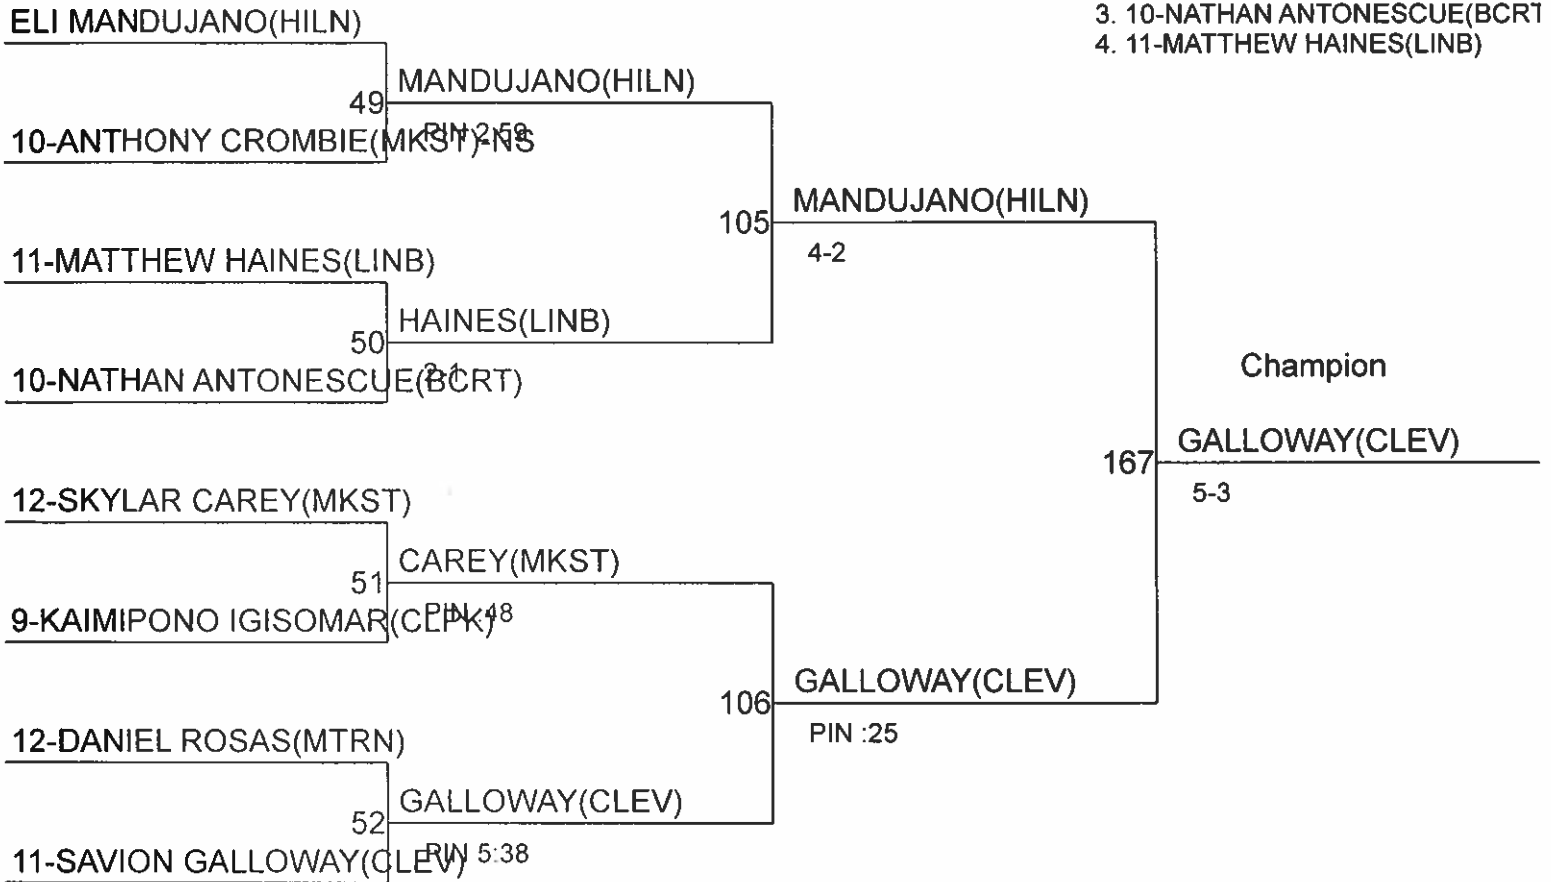

RELENTLESS III

Weight Class : 220

1. 11-SAVION GALLOWAY(CLEV)
2. ELI MANDUJANO(HILN)
3. 10-NATHAN ANTONESCUE(BCRT)
4. 11-MATTHEW HAINES(LINB)