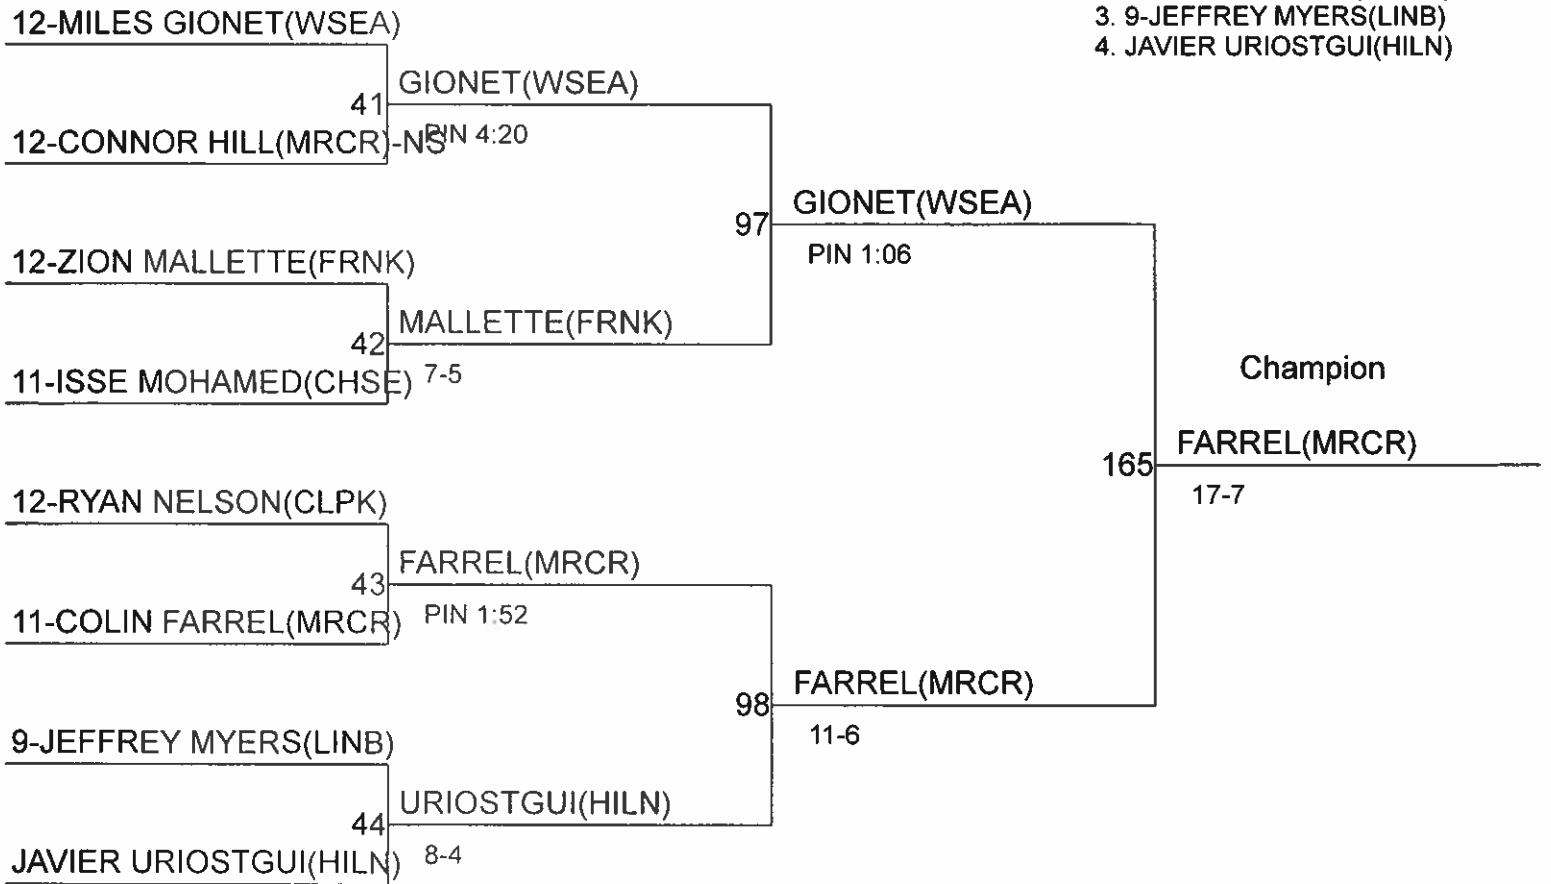

RELENTLESS III

Weight Class : 182

1. 11-COLIN FARREL(MRCR)
2. 12-MILES GIONET(WSEA)
3. 9-JEFFREY MYERS(LINB)
4. JAVIER URIOSTGUI(HILN)