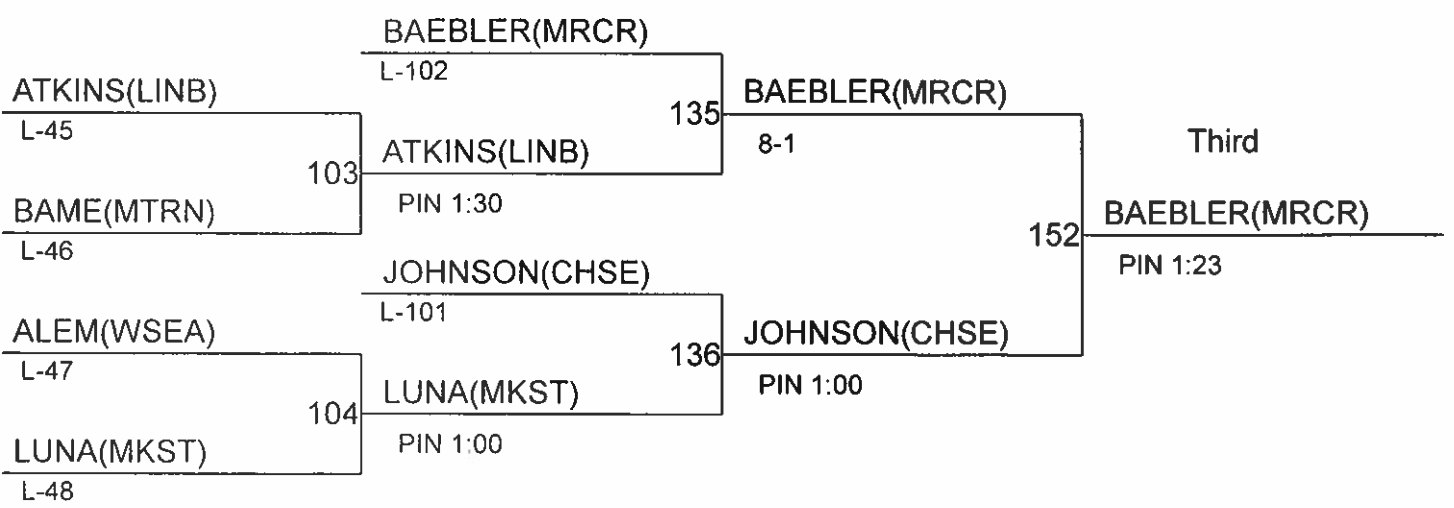

# RELENTLESS III

Weight Class : 182

1. 11-COLIN FARREL(MRCR)
2. 12-MILES GIONET(WSEA)
3. 9-JEFFREY MYERS(LINB)
4. JAVIER URIOSTGUI(HILN)

**RELENTLESS III**

Weight Class : 195

1. 12-DEJOVANNIE ARNS(CLEV)
2. 12-GIANNI LAFAVE(CLPK)
3. 11-OWEN BAEBLER(MRCR)
4. 11-BENECIO JOHNSON(CHSE)

**RELENTLESS III**

Weight Class : 220

1. 11-SAVION GALLOWAY(CLEV)
2. ELI MANDUJANO(HILN)
3. 10-NATHAN ANTONESCUE(BCRT)
4. 11-MATTHEW HAINES(LINB)

**RELENTLESS III**

Weight Class : **285**

1. JUSTIN NGUYEN(HILN)
2. 12-TUPU ROBERTS(CLPK)
3. 9-MAX BROOKE(CLEV)
4. BYE