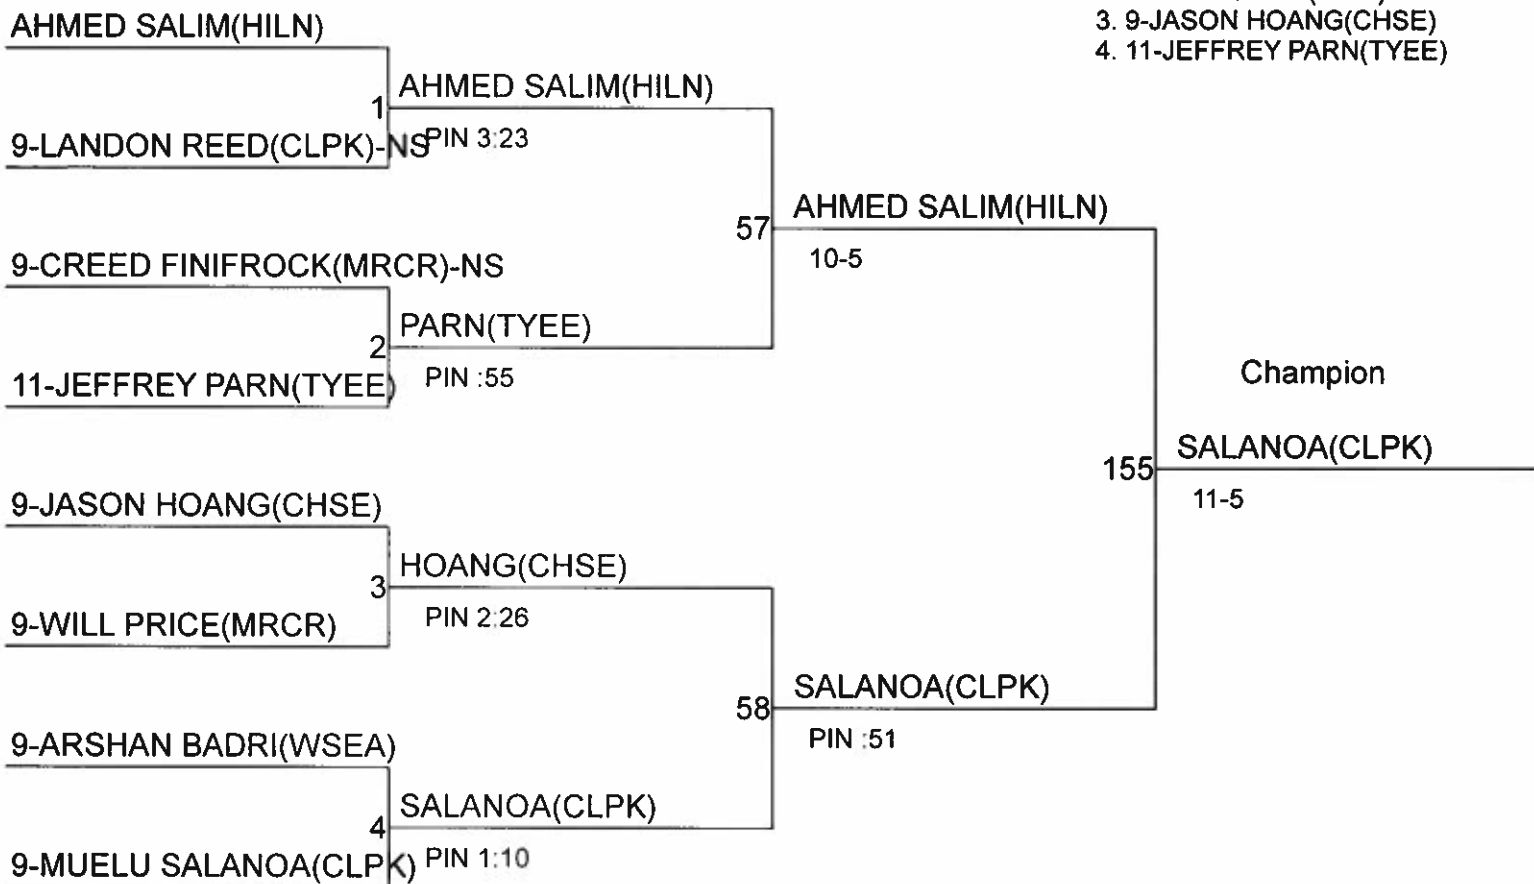

RELENTLESS IIII

1..HIGHLINE.....	183.5	7..LINDBERGH.....	58
2..MERCER ISLAND.....	108	8..TYEE.....	51
3..CLEVELAND.....	95	9..MOUNT RAINIER.....	36
4..CHIEF SEALTH.....	88	10..FRANKLIN.....	32
5..WEST SEATTLE.....	61.5	11..BELLEVUE CHRISTIAN....	25.5
6..CLOVER PARK.....	61	12..MUCKLESHOOT TRIBAL SCHOOL.....	
		13..BELLEVUE.....	0

RELENTLESS III

Weight Class : 106

1. 9-MUELU SALANOA(CLPK)
2. AHMED SALIM(HILN)
3. 9-JASON HOANG(CHSE)
4. 11-JEFFREY PARN(TYEE)