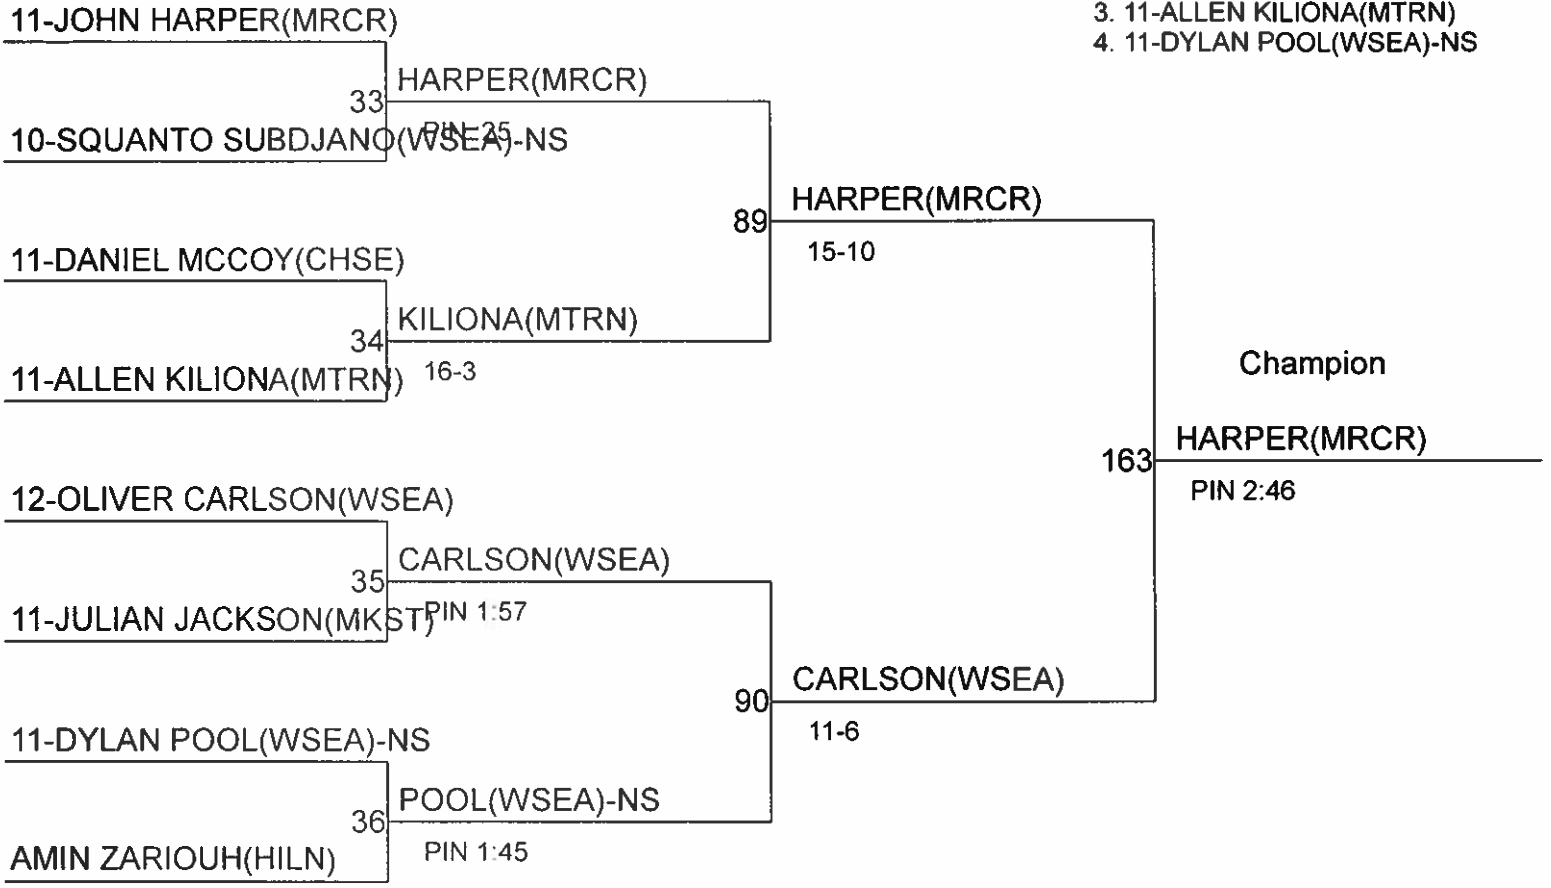

148 LOPEZ(CHSE)  
15-5

WASHINGTON(CLPK)

L-31  
AGUIRRE(BCRT)

88  
4-2

128 WASHINGTON(CLPK)  
10-1

**RELENTLESS IIII**

Weight Class : 160

1. 11-JOHN HARPER(MRCR)
2. 12-OLIVER CARLSON(WSEA)
3. 11-ALLEN KILIONA(MTRN)
4. 11-DYLAN POOL(WSEA)-NS