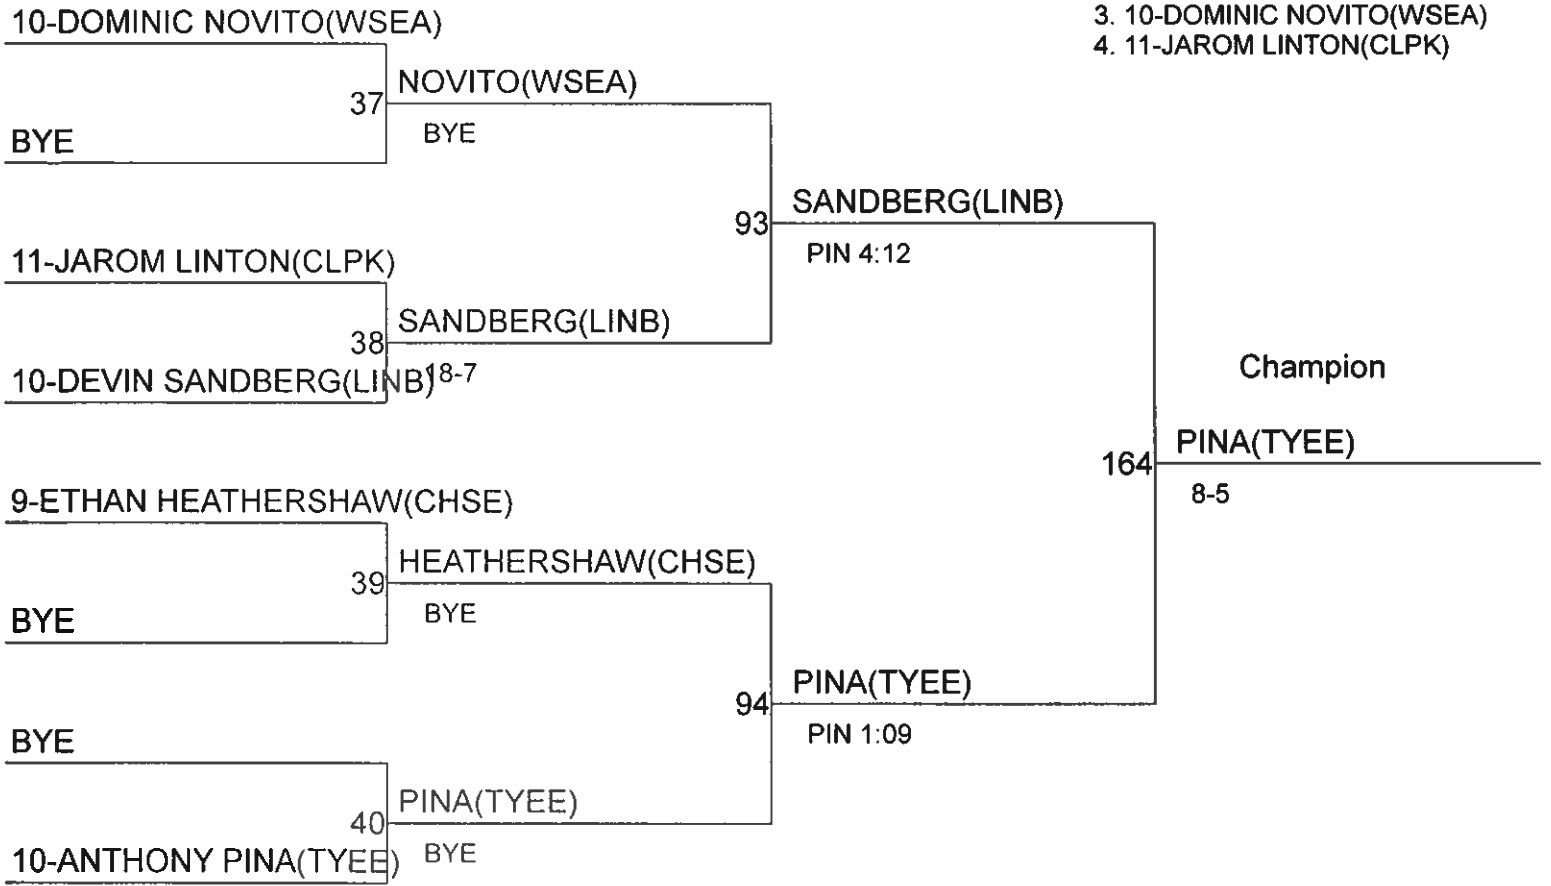

RELENTLESS III

Weight Class : 170

1. 10-ANTHONY PINA(TYEE)
2. 10-DEVIN SANDBERG(LINB)
3. 10-DOMINIC NOVITO(WSEA)
4. 11-JAROM LINTON(CLPK)