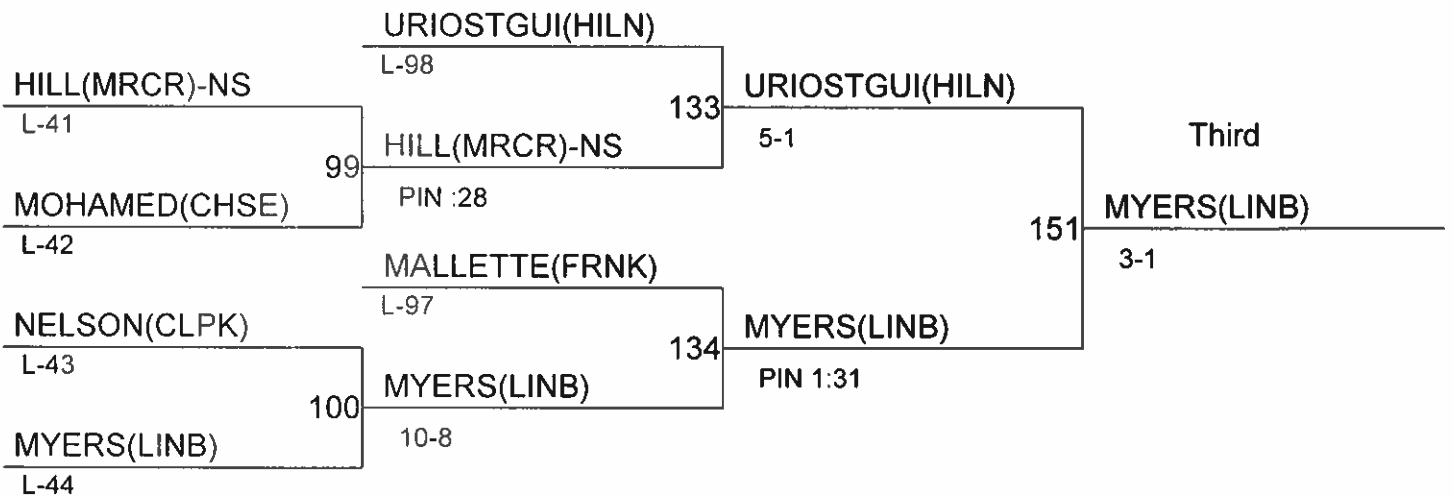

148 LOPEZ(CHSE)  
15-5

WASHINGTON(CLPK)

L-31  
AGUIRRE(BCRT)

88  
4-2

128 WASHINGTON(CLPK)  
10-1

**RELENTLESS IIII**

Weight Class : 160

1. 11-JOHN HARPER(MRCR)
2. 12-OLIVER CARLSON(WSEA)
3. 11-ALLEN KILIONA(MTRN)
4. 11-DYLAN POOL(WSEA)-NS

**RELENTLESS III**

Weight Class : 170

1. 10-ANTHONY PINA(TYEE)
2. 10-DEVIN SANDBERG(LINB)
3. 10-DOMINIC NOVITO(WSEA)
4. 11-JAROM LINTON(CLPK)

# RELENTLESS III

Weight Class : 182

1. 11-COLIN FARREL(MRCR)
2. 12-MILES GIONET(WSEA)
3. 9-JEFFREY MYERS(LINB)
4. JAVIER URIOSTGUI(HILN)

**RELENTLESS III**

Weight Class : 195

1. 12-DEJOVANNIE ARNS(CLEV)
2. 12-GIANNI LAFAVE(CLPK)
3. 11-OWEN BAEBLER(MRCR)
4. 11-BENECIO JOHNSON(CHSE)