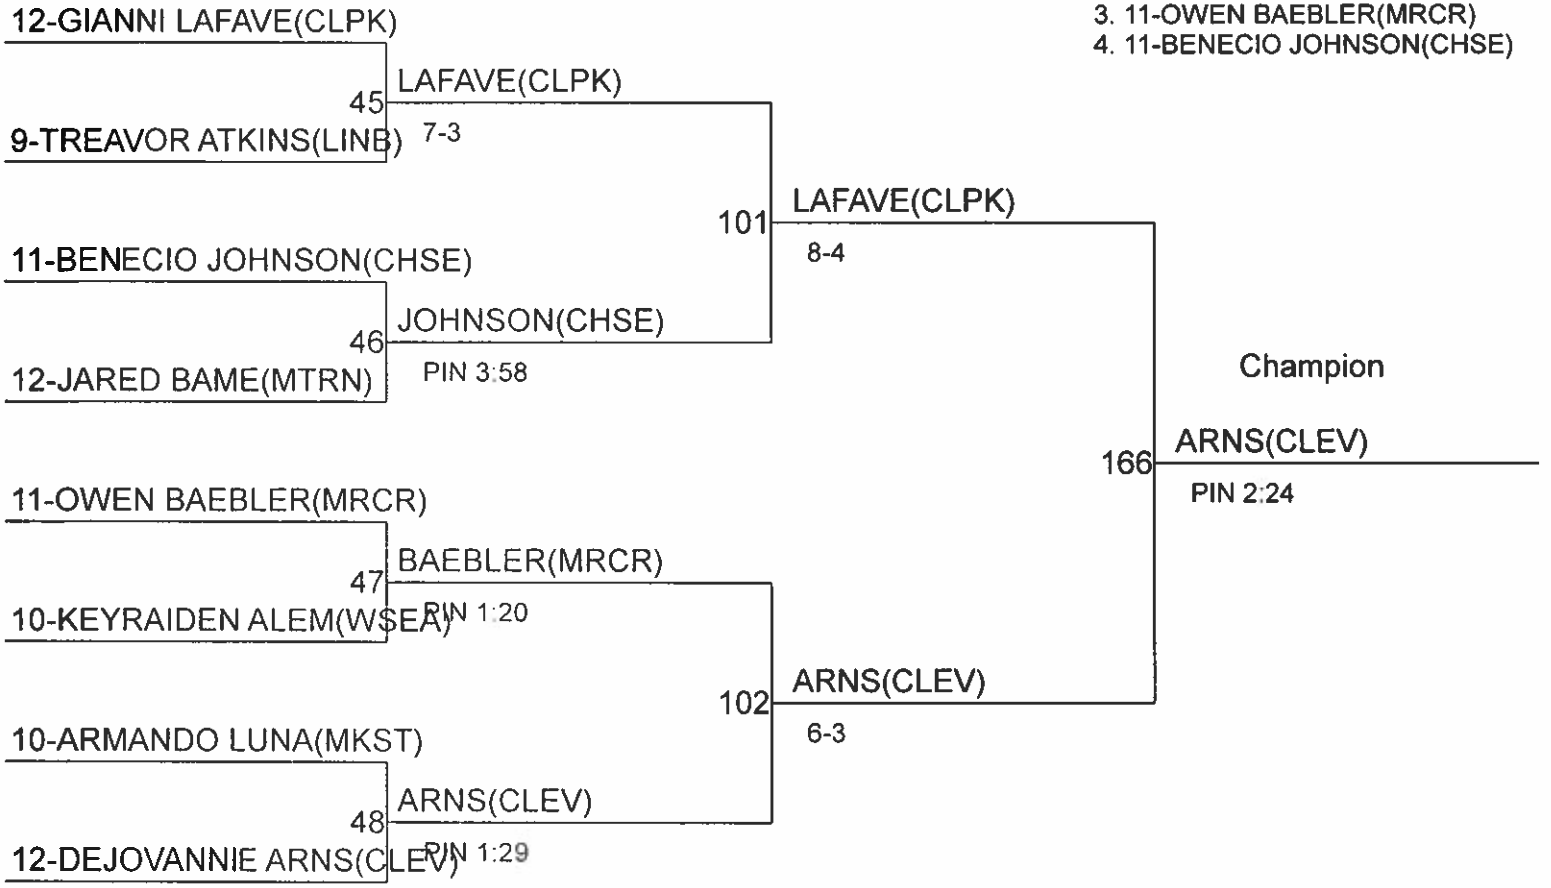

# RELENTLESS III

Weight Class : 182

1. 11-COLIN FARREL(MRCR)
2. 12-MILES GIONET(WSEA)
3. 9-JEFFREY MYERS(LINB)
4. JAVIER URIOSTGUI(HILN)

**RELENTLESS III**

Weight Class : 195

1. 12-DEJOVANNIE ARNS(CLEV)
2. 12-GIANNI LAFAVE(CLPK)
3. 11-OWEN BAEBLER(MRCR)
4. 11-BENECIO JOHNSON(CHSE)

**RELENTLESS III**

Weight Class : 220

1. 11-SAVION GALLOWAY(CLEV)
2. ELI MANDUJANO(HILN)
3. 10-NATHAN ANTONESCUE(BCRT)
4. 11-MATTHEW HAINES(LINB)

**RELENTLESS III**

Weight Class : **285**

1. JUSTIN NGUYEN(HILN)
2. 12-TUPU ROBERTS(CLPK)
3. 9-MAX BROOKE(CLEV)
4. BYE