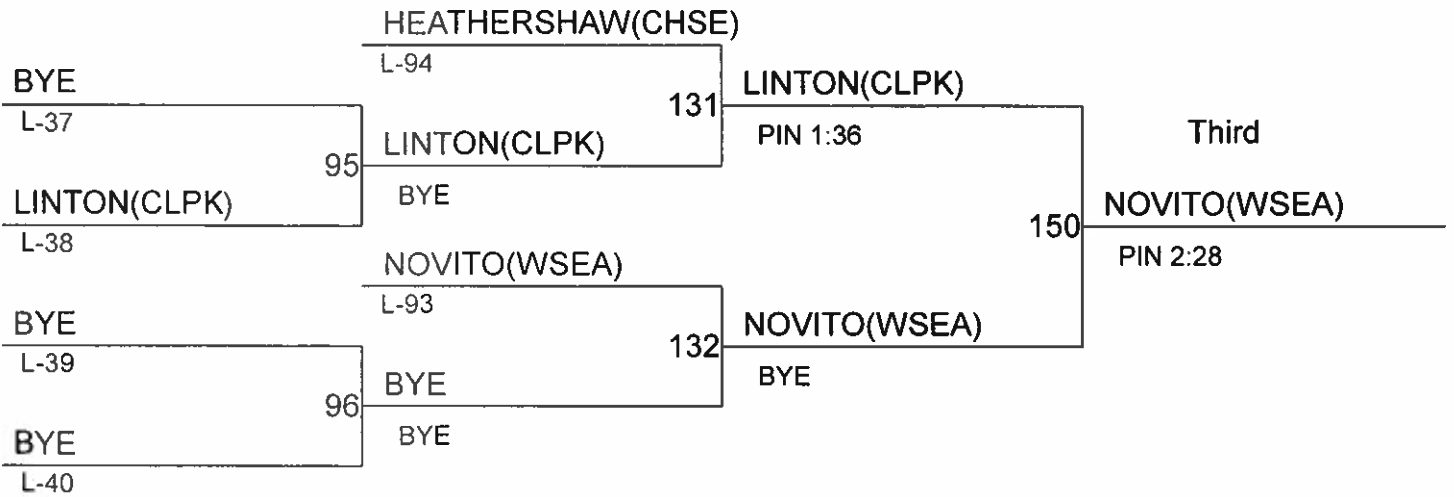

RELENTLESS III

Weight Class : 170

1. 10-ANTHONY PINA(TYEE)
2. 10-DEVIN SANDBERG(LINB)
3. 10-DOMINIC NOVITO(WSEA)
4. 11-JAROM LINTON(CLPK)