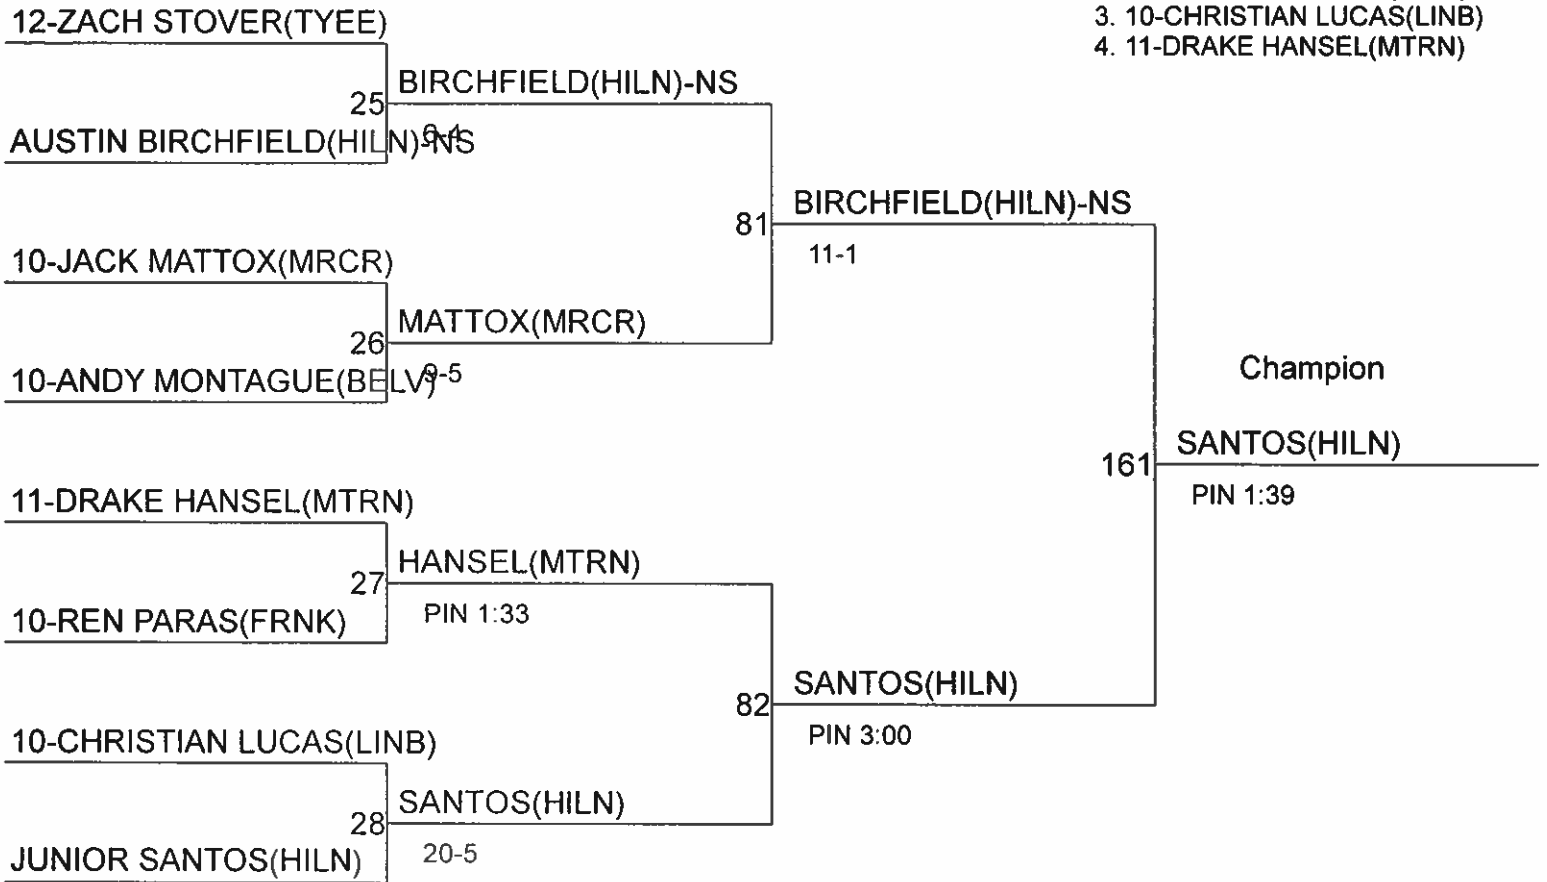

RELENTLESS III

Weight Class : 145

1. JUNIOR SANTOS(HILN)
2. AUSTIN BIRCHFIELD(HILN)-NS
3. 10-CHRISTIAN LUCAS(LINB)
4. 11-DRAKE HANSEL(MTRN)