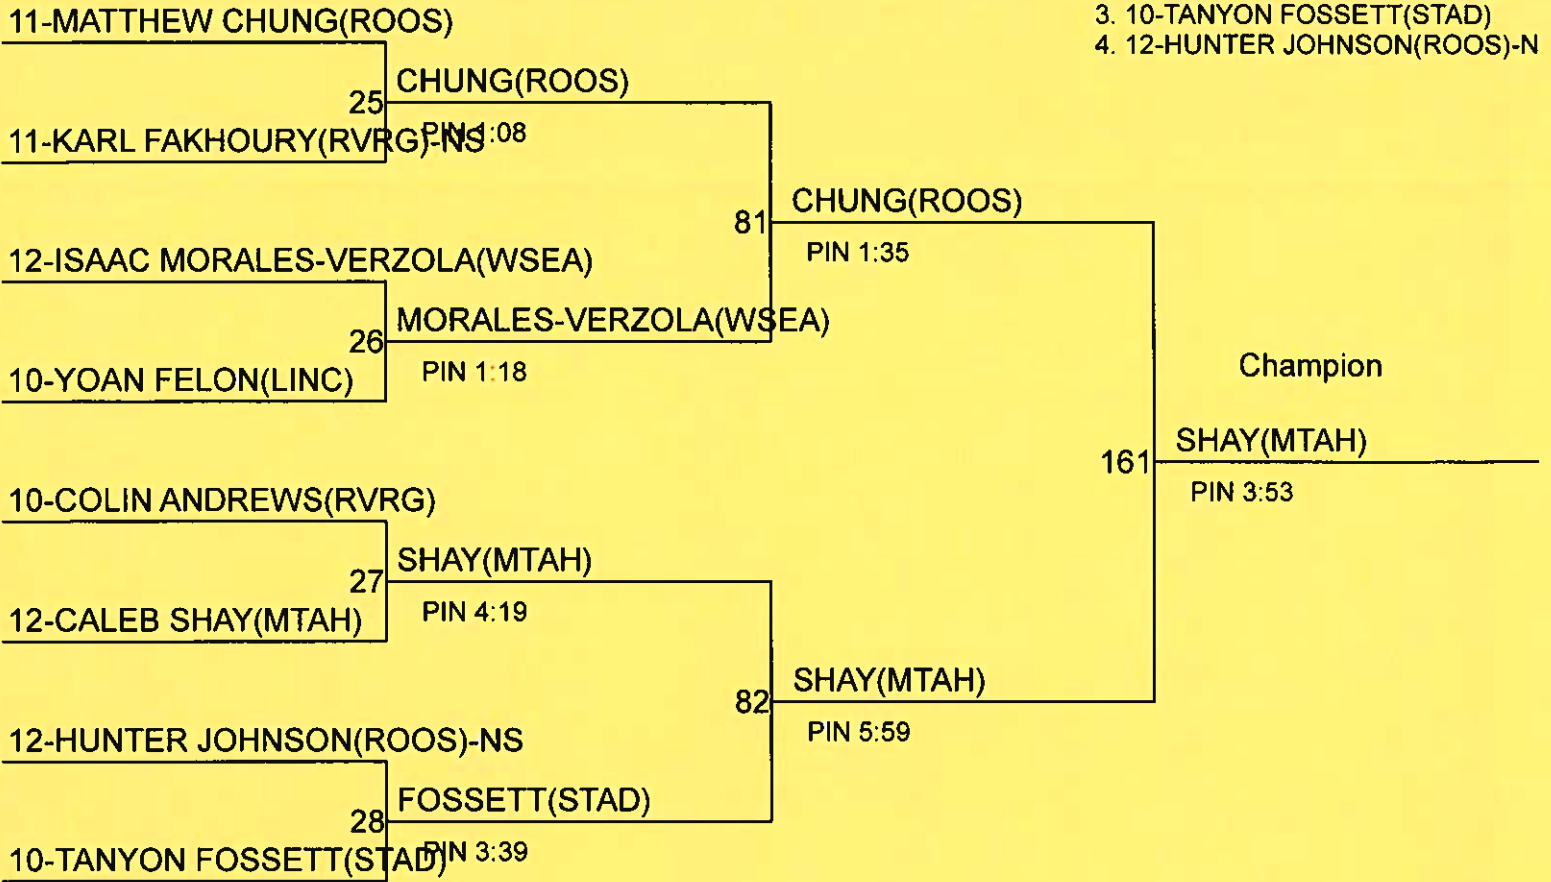

BATTLE IN WEST SEATTLE

Weight Class : 145

1. 12-CALEB SHAY(MTAH)
2. 11-MATTHEW CHUNG(ROOS)
3. 10-TANYON FOSSETT(STAD)
4. 12-HUNTER JOHNSON(ROOS)-N