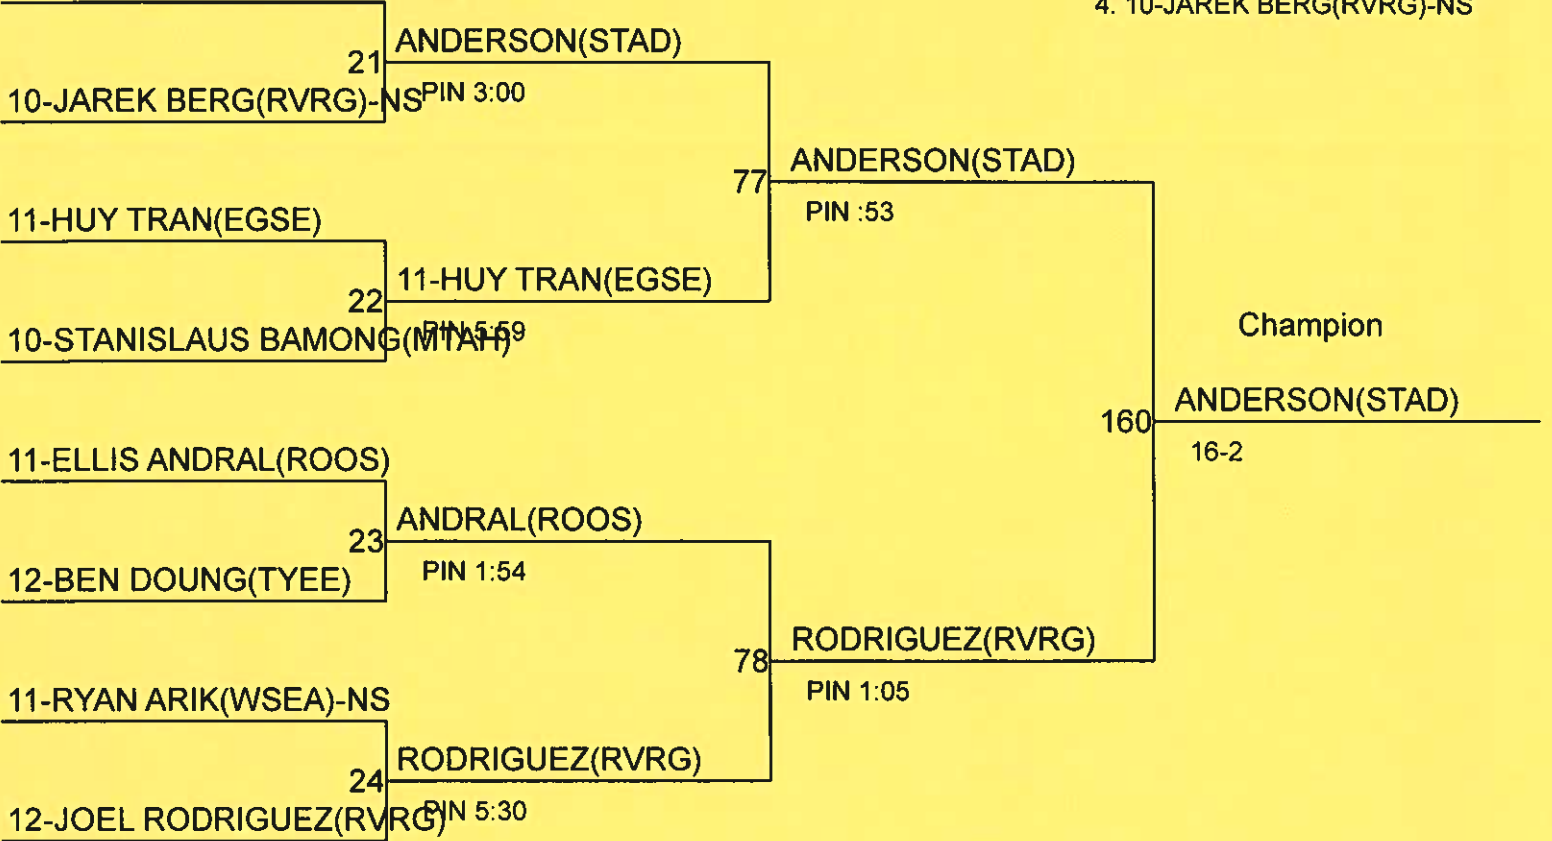

BATTLE IN WEST SEATTLE

Weight Class : **138**

1. 11-PAYTON ANDERSON(STAD)
2. 12-JOEL RODRIGUEZ(RVRG)
3. 11-RYAN ARIK(WSEA)-NS
4. 10-JAREK BERG(RVRG)-NS

11-PAYTON ANDERSON(STAD)

Champion

ANDERSON(STAD)

16-2