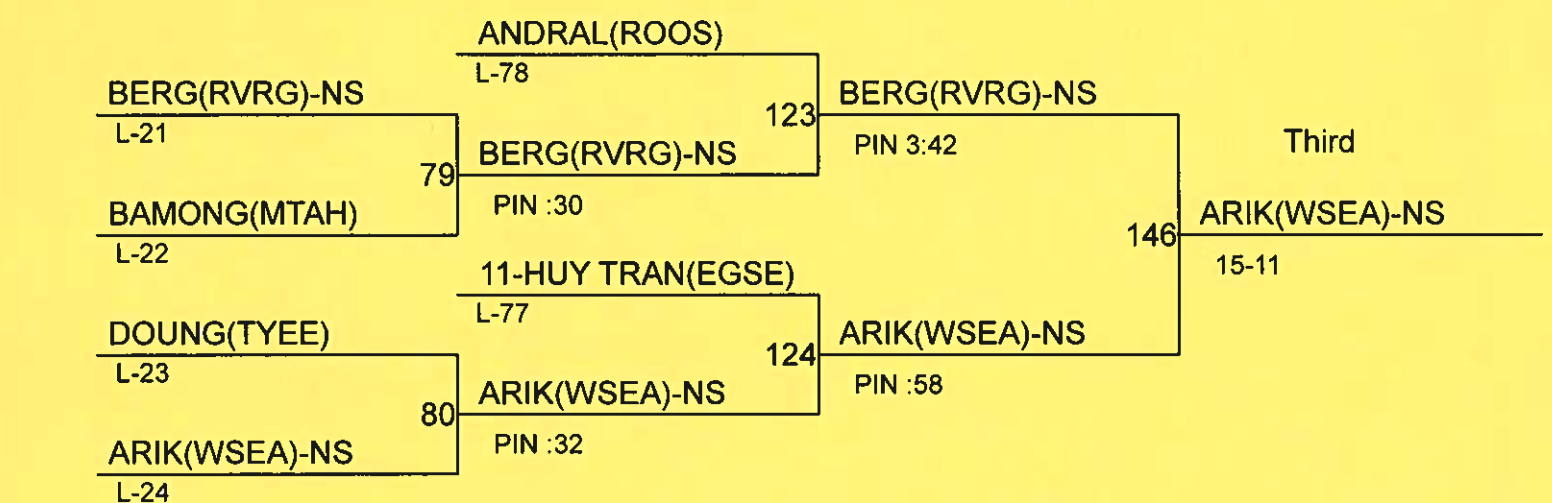

Third

ARIK(WSEA)-NS

15-11