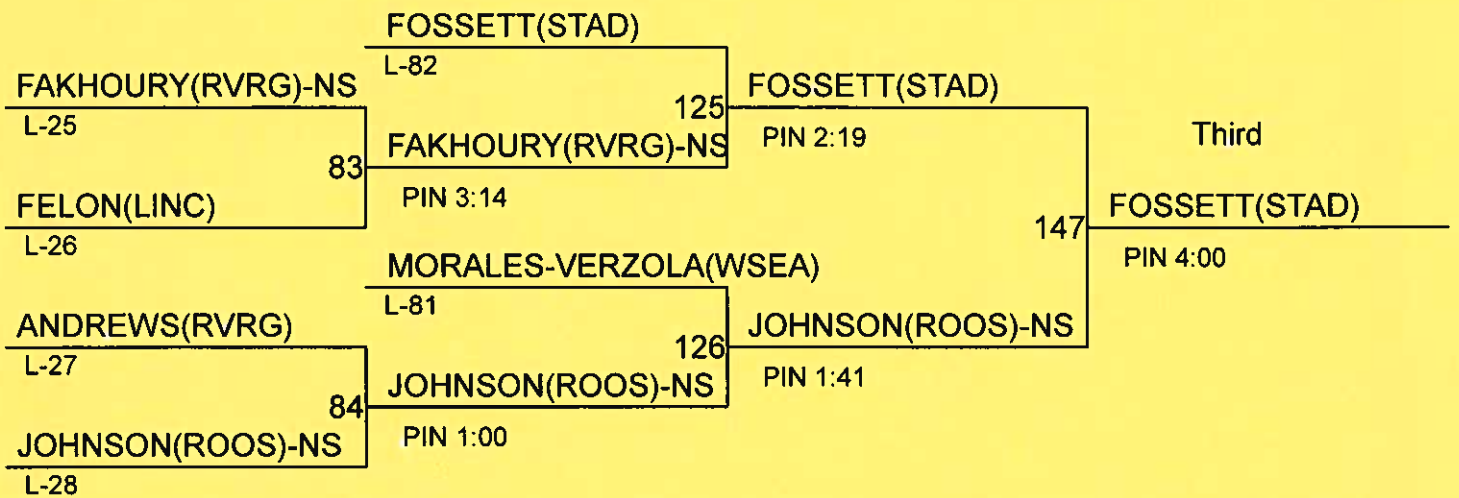

BATTLE IN WEST SEATTLE

Weight Class : 145

1. 12-CALEB SHAY(MTAH)
2. 11-MATTHEW CHUNG(ROOS)
3. 10-TANYON FOSSETT(STAD)
4. 12-HUNTER JOHNSON(ROOS)-N