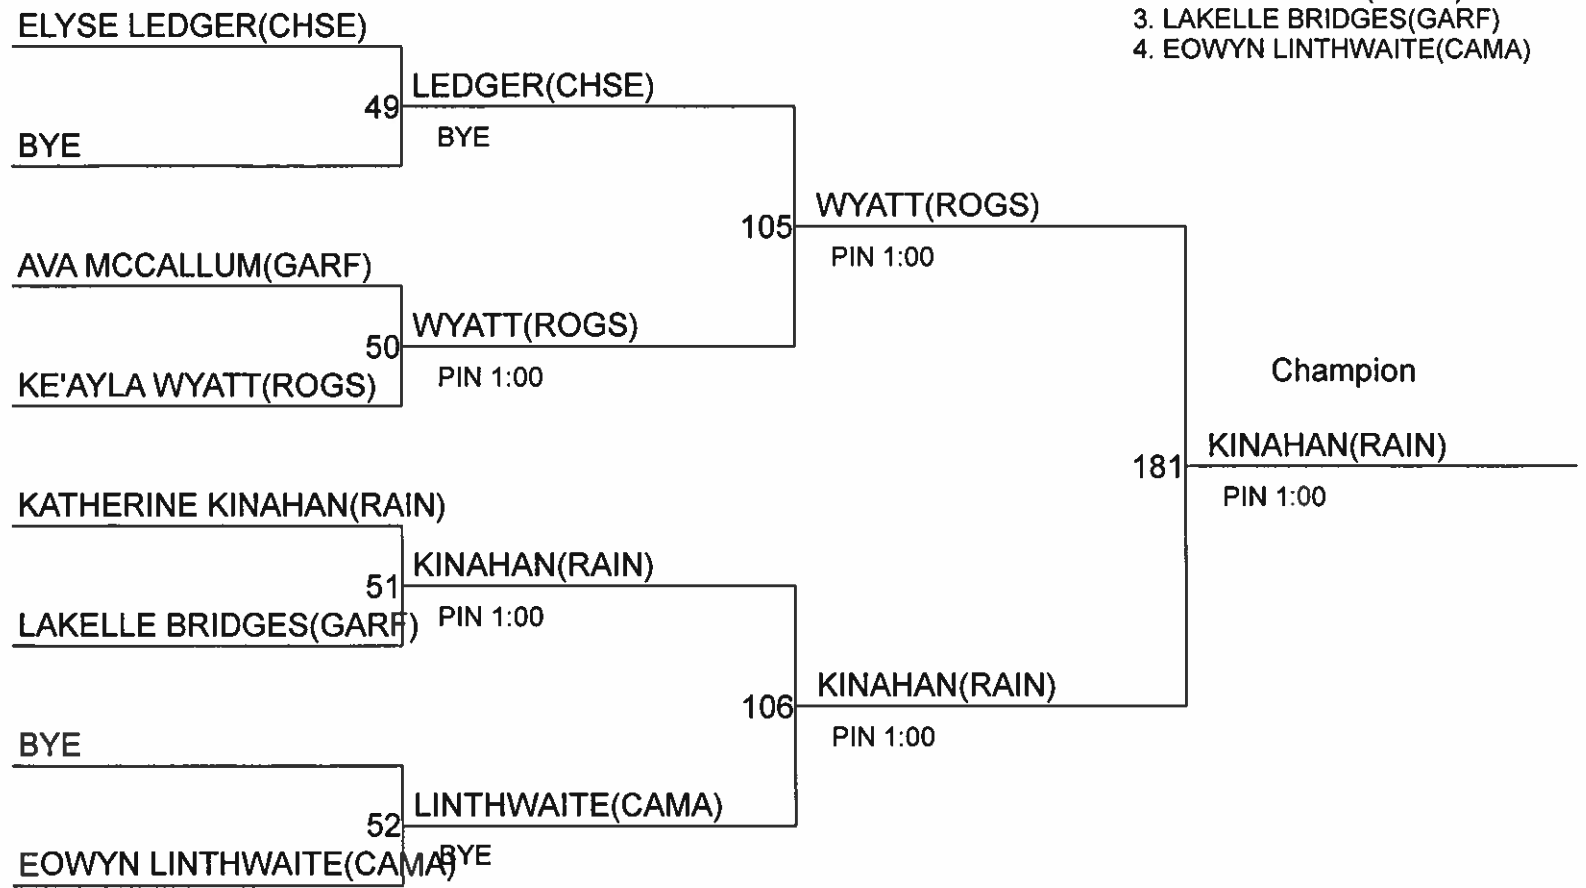

**LADY BRACKETS RELENTLESS 2022**

Weight Class : 155

1. SALEEN KELLY(CHSE)
2. KIANA PULLEN(CAMA)
3. ADRIANNA VAHN(CLPK)
4. JAZMYN LAWRENCE(BALL)
5. BYE
6. BYE

SALEEN KELLY(CHSE)

ADRIANNA VAHN(CLPK)

Champion  
KELLY(CHSE)  
9-4

180

Third

VAHN(CLPK)  
PIN 3:00

Fifth

BYE  
BYE

**LADY BRACKETS RELENTLESS 2022**

Weight Class : 190

1. KATHERINE KINAHAN(RAIN)
2. KE'AYLA WYATT(ROGS)
3. LAKELLE BRIDGES(GARF)
4. EOWYN LINTHWAITE(CAMA)

**LADY BRACKETS RELENTLESS 2022**

Weight Class : 235

1. PUNA FAGA(CHSE)
2. KIARA CASTILLO(HILN)
3. BYE
4. BYE
5. BYE
6. BYE