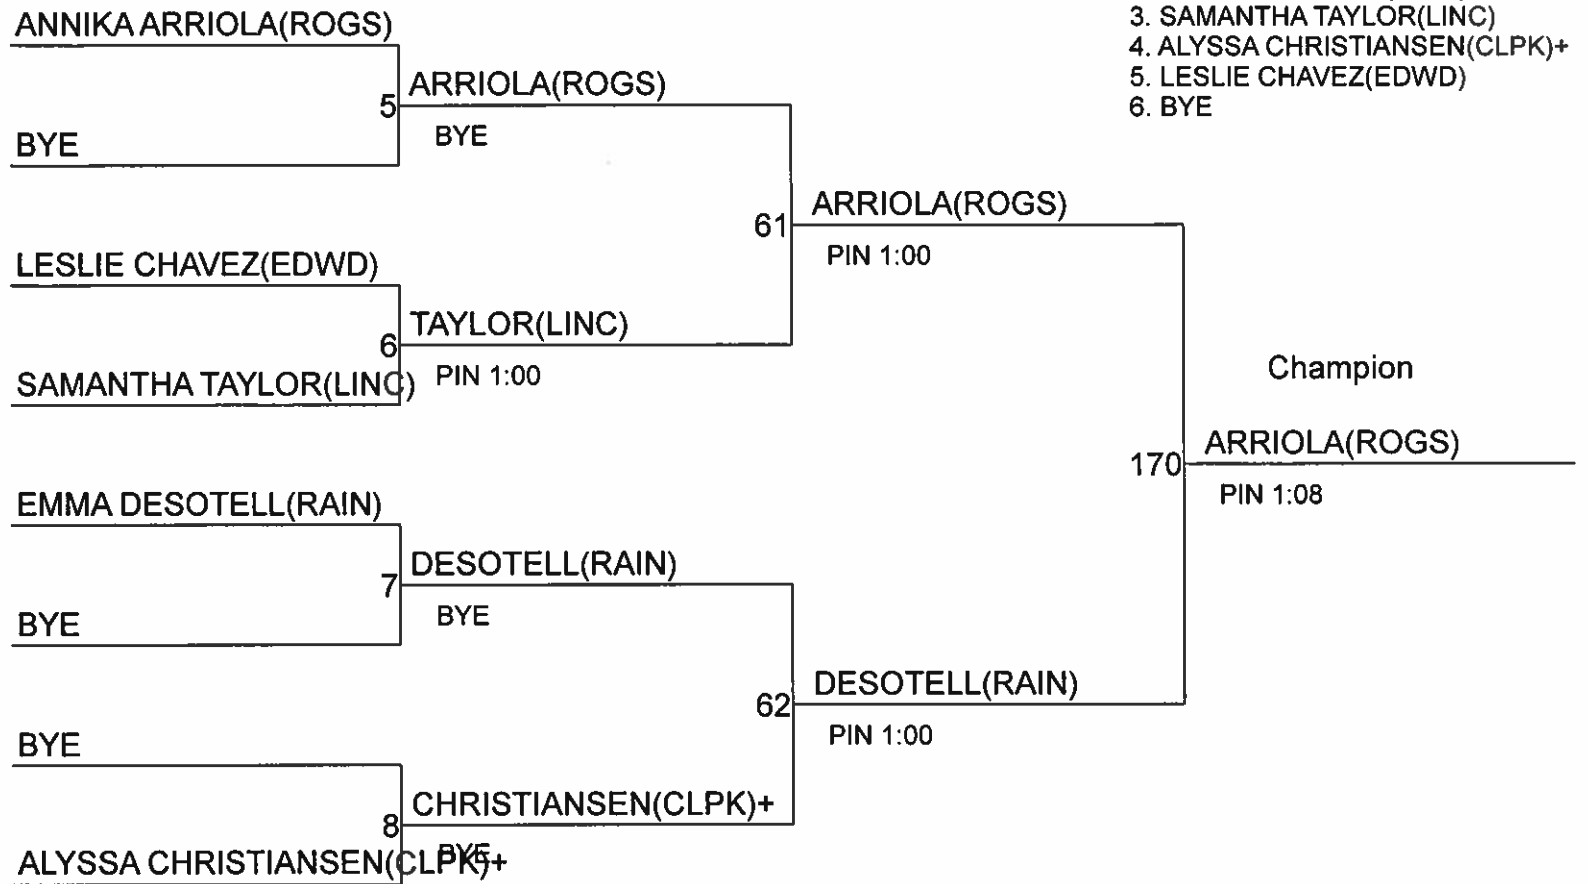

**LADY BRACKETS RELENTLESS 2022**

Weight Class : 100

1. CAITLYN PHAM(CAMA)+
2. SOFIA VASILE(MDDL)
3. EVELYN OBERG(ROGS)
4. ADDISON PULIPHER(CLPK)+

**LADY BRACKETS RELENTLESS 2022**

Weight Class : 110

1. ANNIKA ARRIOLA(ROGS)
2. EMMA DESOTELL(RAIN)
3. SAMANTHA TAYLOR(LINC)
4. ALYSSA CHRISTIANSEN(CLPK)+
5. LESLIE CHAVEZ(EDWD)
6. BYE

# LADY BRACKETS RELENTLESS 2022

Weight Class : 115

1. AVA WEATHERL(CAMA)
2. SARAH DETHLEFS(MDDL)
3. MIA TRAN(ROGS)
4. EILIDH MCDONALD(ROGS)

# LADY BRACKETS RELENTLESS 2022

Weight Class : 120

1. EDEN LOPEZ(CHSE)
2. ARYAN BENSON(CAMA)
3. ARI LEHNERT DE SMET(LINC)+
4. MELAT TEFAY(EVGR)