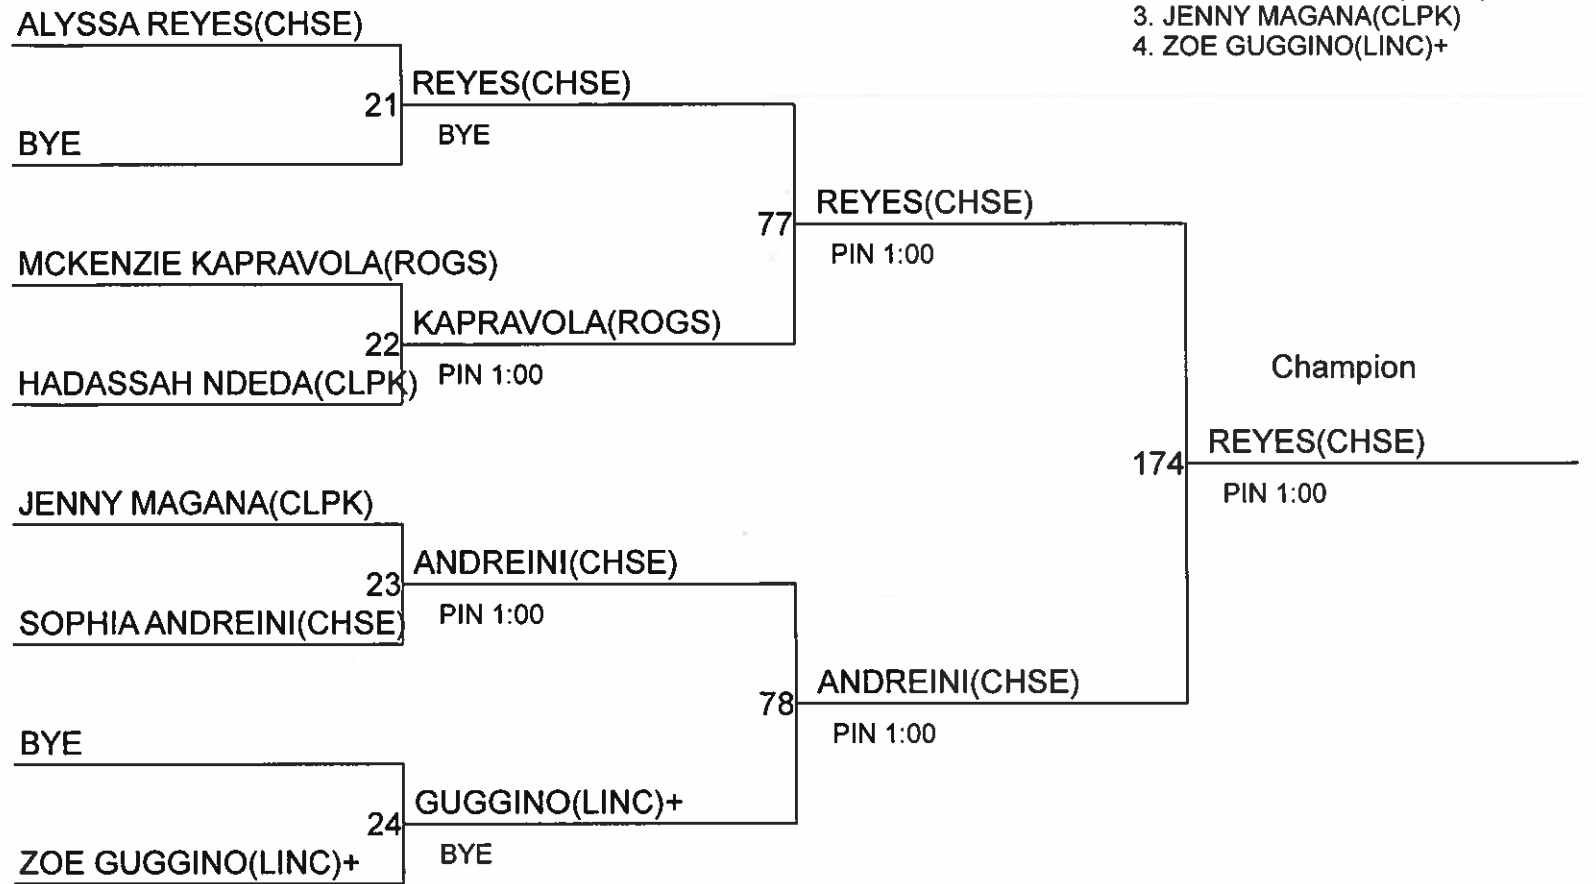

# LADY BRACKETS RELENTLESS 2022

Weight Class : 120

1. EDEN LOPEZ(CHSE)
2. ARYAN BENSON(CAMA)
3. ARI LEHNERT DE SMET(LINC)+
4. MELAT TEFAY(EVGR)

# LADY BRACKETS RELENTLESS 2022

Weight Class : 125

1. ALYSSA REYES(CHSE)
2. SOPHIA ANDREINI(CHSE)
3. JENNY MAGANA(CLPK)
4. ZOE GUGGINO(LINC)+

**LADY BRACKETS RELENTLESS 2022**

Weight Class : 130

1. REAGAN FALLON-SMALL(CAMA)
2. JENNY BROWN(CHSE)
3. KIRA MEDLOCK(RAIN)
4. ADRIENNE FLETCHER(EVGR)