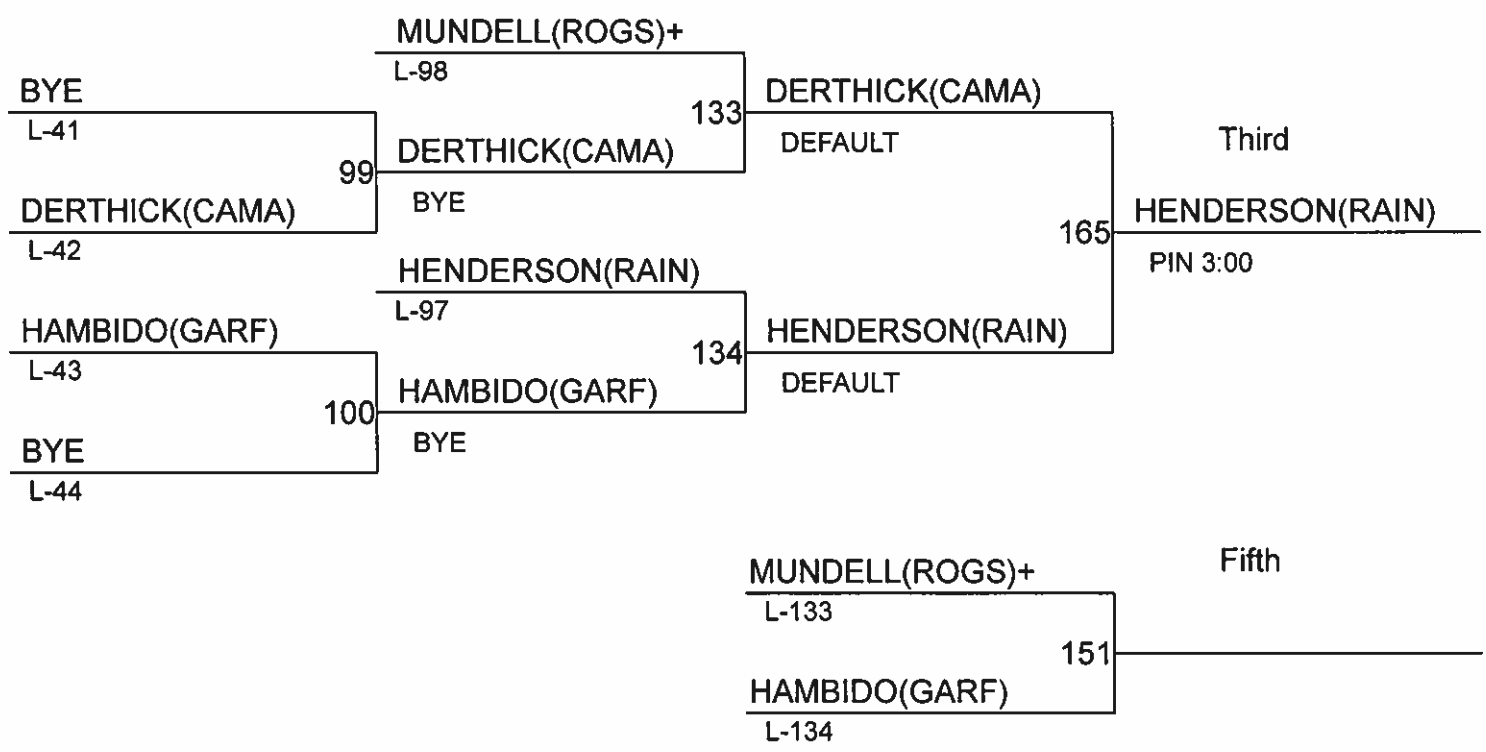

# LADY BRACKETS RELENTLESS 2022

Weight Class : 140

1. DELANEY GRAVES(CHSE)
2. CASSIDY SYLVES(BALL)
3. MADELYN MAZEMKE(CAMA)
4. JACKIE BENSON(BALL)

**LADY BRACKETS RELENTLESS 2022**

Weight Class : 145

1. MIRIAM FAUST(CHSE)
2. AMANDA MORRIS(RAIN)
3. JENNA HENDERSON(RAIN)
4. KIERRA DERTHICK(CAMA)

**LADY BRACKETS RELENTLESS 2022**

Weight Class : 155

1. SALEEN KELLY(CHSE)
2. KIANA PULLEN(CAMA)
3. ADRIANNA VAHN(CLPK)
4. JAZMYN LAWRENCE(BALL)
5. BYE
6. BYE

SALEEN KELLY(CHSE)

ADRIANNA VAHN(CLPK)

Champion  
KELLY(CHSE)  
9-4