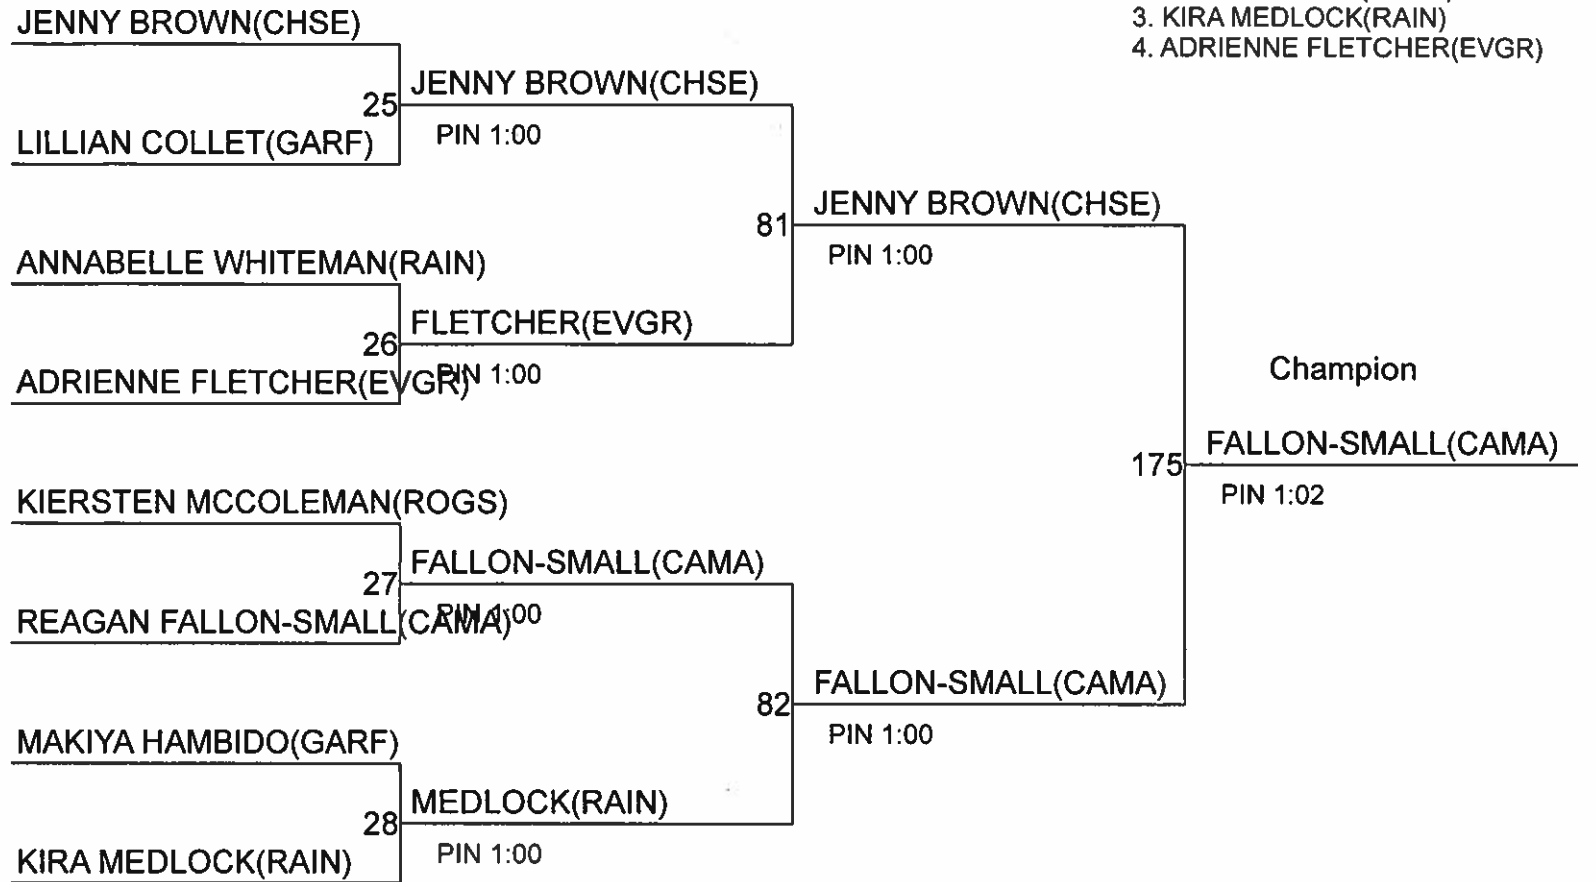

# LADY BRACKETS RELENTLESS 2022

Weight Class : 125

1. ALYSSA REYES(CHSE)
2. SOPHIA ANDREINI(CHSE)
3. JENNY MAGANA(CLPK)
4. ZOE GUGGINO(LINC)+

**LADY BRACKETS RELENTLESS 2022**

Weight Class : 130

1. REAGAN FALLON-SMALL(CAMA)
2. JENNY BROWN(CHSE)
3. KIRA MEDLOCK(RAIN)
4. ADRIENNE FLETCHER(EVGR)

**LADY BRACKETS RELENTLESS 2022**

Weight Class : 135

1. ELENA RODRIGUEZ(ROGS)
2. GRACE FITTING(EDWD) *3rd*
3. GABRIELLE SHULL(LINC) *2nd*
4. BYE
5. BYE
6. BYE