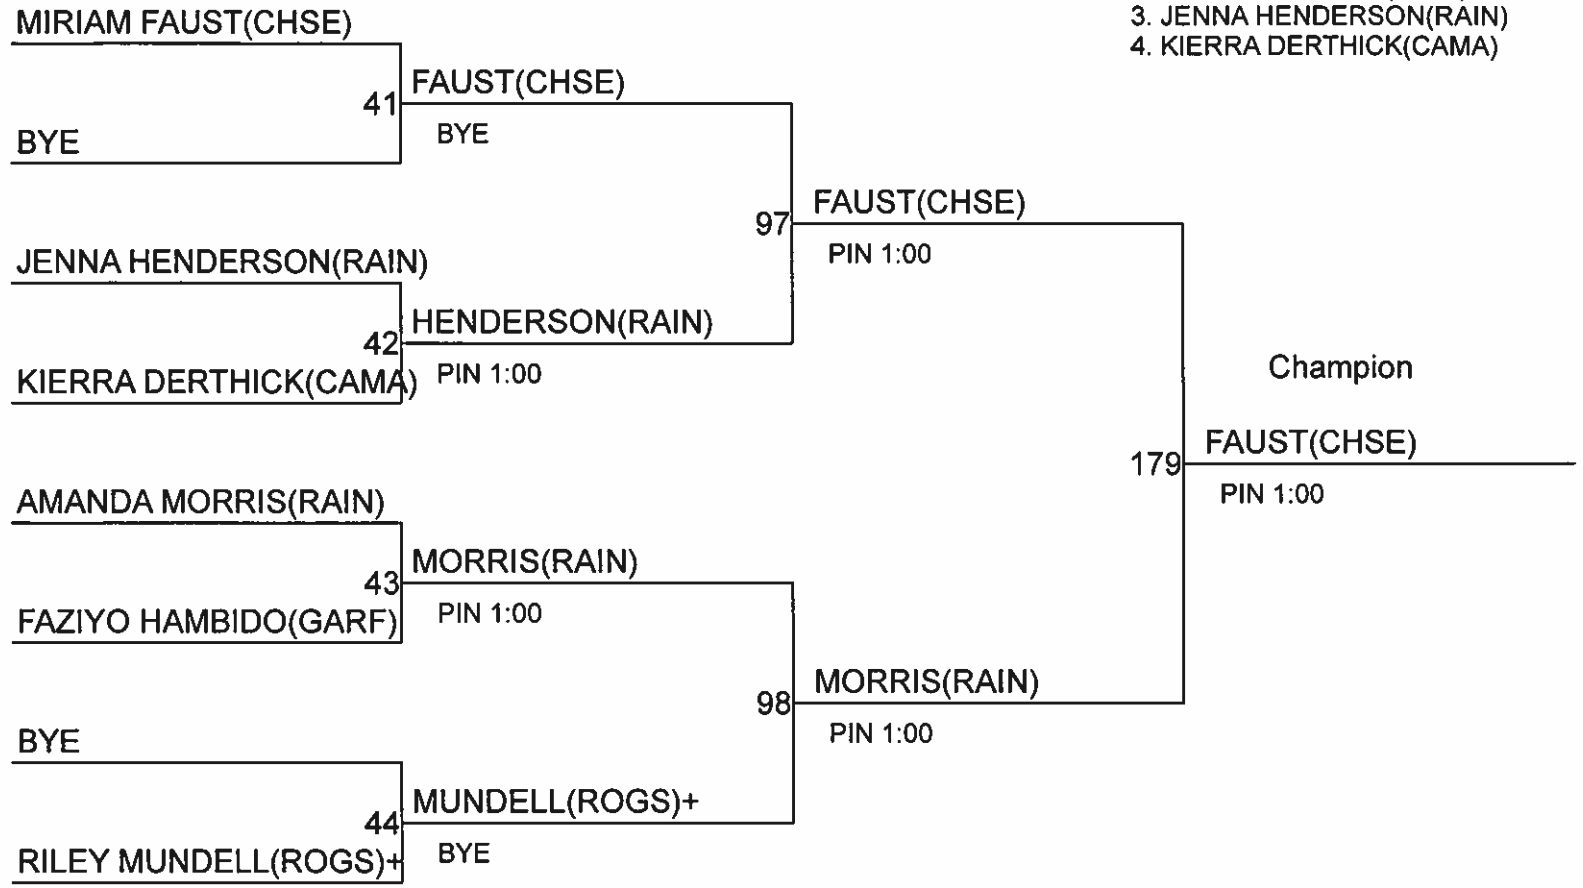

# LADY BRACKETS RELENTLESS 2022

Weight Class : 140

1. DELANEY GRAVES(CHSE)
2. CASSIDY SYLVES(BALL)
3. MADELYN MAZEMKE(CAMA)
4. JACKIE BENSON(BALL)

**LADY BRACKETS RELENTLESS 2022**

Weight Class : 145

1. MIRIAM FAUST(CHSE)
2. AMANDA MORRIS(RAIN)
3. JENNA HENDERSON(RAIN)
4. KIERRA DERTHICK(CAMA)

**LADY BRACKETS RELENTLESS 2022**

Weight Class : 155

1. SALEEN KELLY(CHSE)
2. KIANA PULLEN(CAMA)
3. ADRIANNA VAHN(CLPK)
4. JAZMYN LAWRENCE(BALL)
5. BYE
6. BYE

SALEEN KELLY(CHSE)

ADRIANNA VAHN(CLPK)

Champion  
KELLY(CHSE)  
9-4