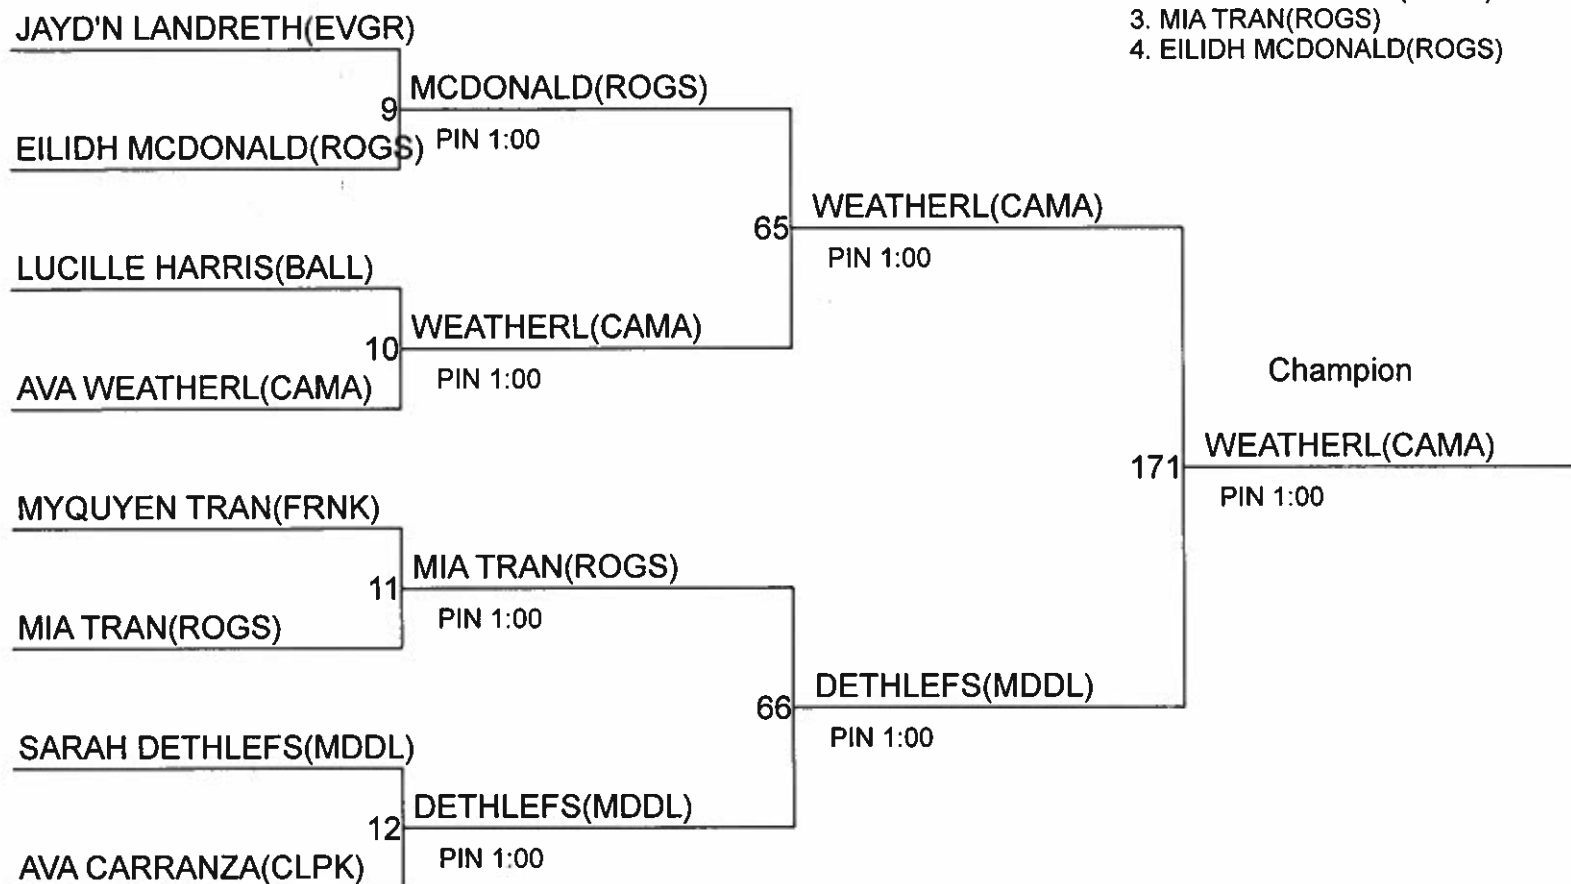

**LADY BRACKETS RELENTLESS 2022**

Weight Class : 100

1. CAITLYN PHAM(CAMA)+
2. SOFIA VASILE(MDDL)
3. EVELYN OBERG(ROGS)
4. ADDISON PULIPHER(CLPK)+

**LADY BRACKETS RELENTLESS 2022**

Weight Class : 110

1. ANNIKA ARRIOLA(ROGS)
2. EMMA DESOTELL(RAIN)
3. SAMANTHA TAYLOR(LINC)
4. ALYSSA CHRISTIANSEN(CLPK)+
5. LESLIE CHAVEZ(EDWD)
6. BYE

# LADY BRACKETS RELENTLESS 2022

Weight Class : 115

1. AVA WEATHERL(CAMA)
2. SARAH DETHLEFS(MDDL)
3. MIA TRAN(ROGS)
4. EILIDH MCDONALD(ROGS)

# LADY BRACKETS RELENTLESS 2022

Weight Class : 120

1. EDEN LOPEZ(CHSE)
2. ARYAN BENSON(CAMA)
3. ARI LEHNERT DE SMET(LINC)+
4. MELAT TEFAY(EVGR)