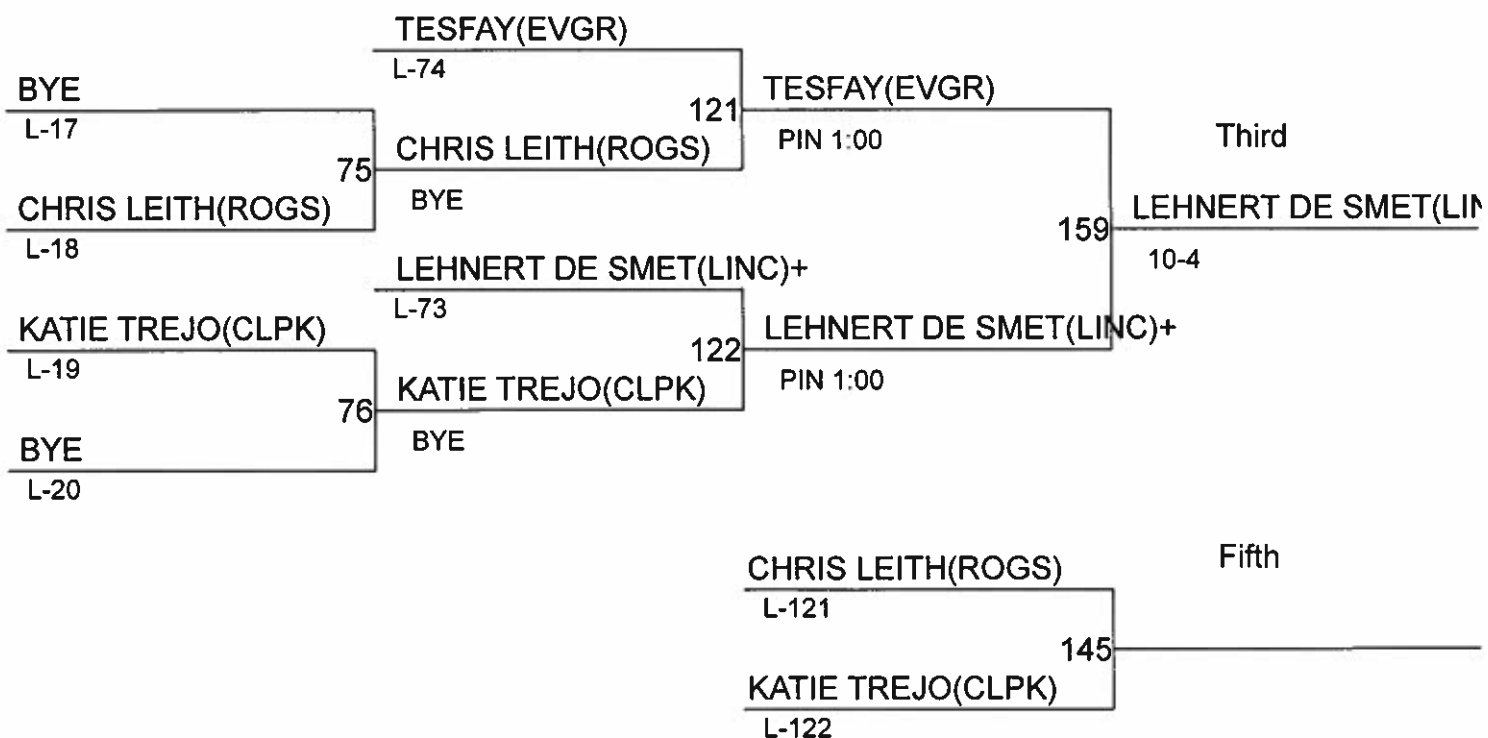

# LADY BRACKETS RELENTLESS 2022

Weight Class : 115

1. AVA WEATHERL(CAMA)
2. SARAH DETHLEFS(MDDL)
3. MIA TRAN(ROGS)
4. EILIDH MCDONALD(ROGS)

# LADY BRACKETS RELENTLESS 2022

Weight Class : 120

1. EDEN LOPEZ(CHSE)
2. ARYAN BENSON(CAMA)
3. ARI LEHNERT DE SMET(LINC)+
4. MELAT TEFAY(EVGR)