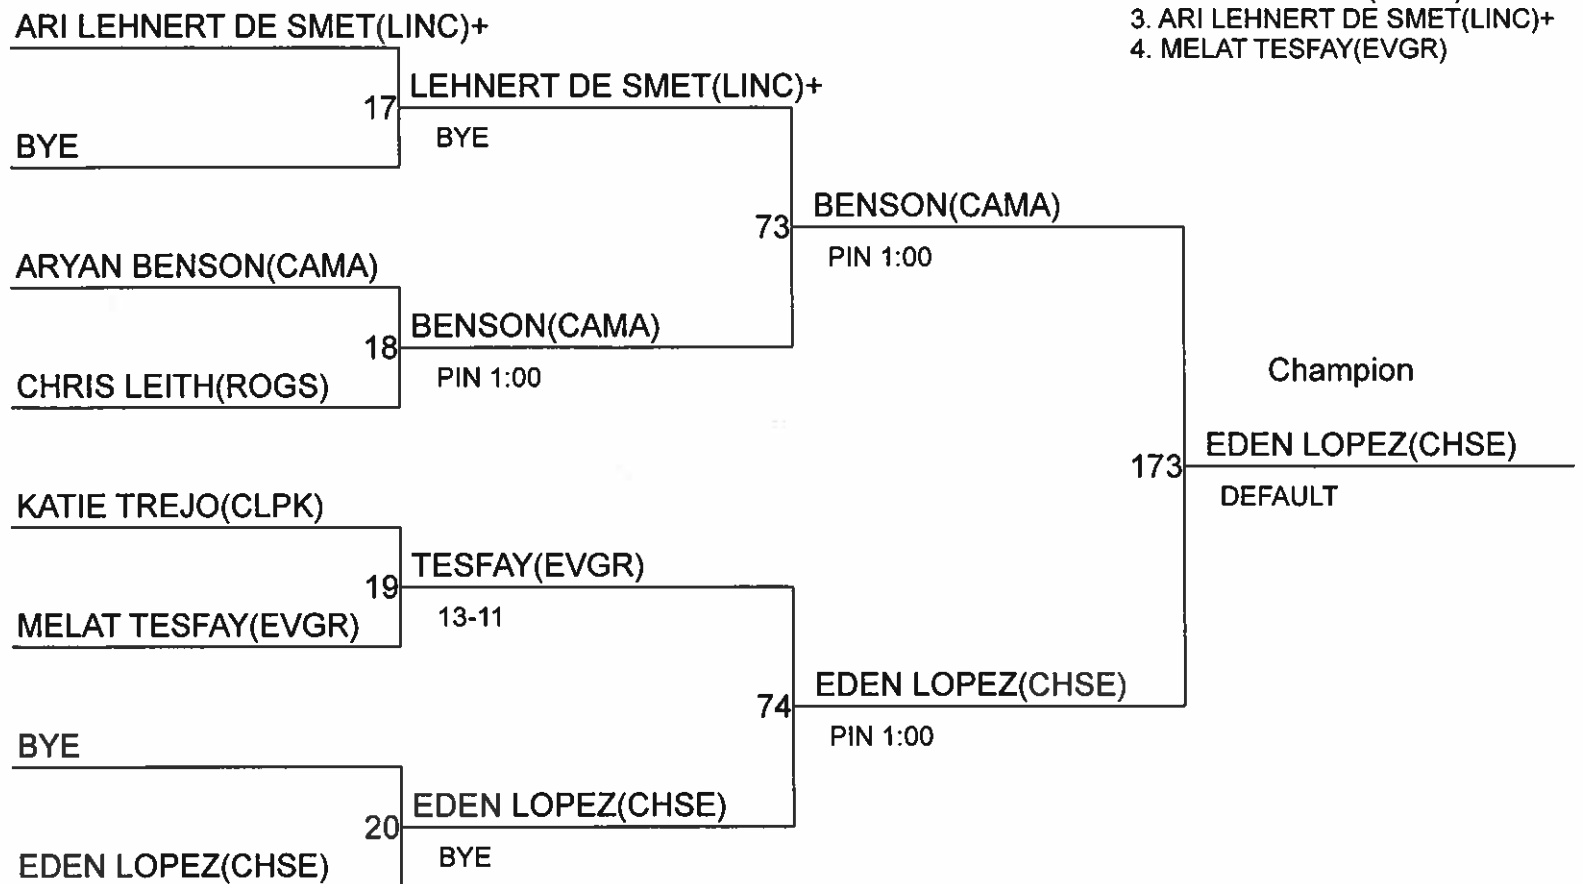

LADY BRACKETS RELENTLESS 2022

Weight Class : 120

1. EDEN LOPEZ(CHSE)
2. ARYAN BENSON(CAMA)
3. ARI LEHNERT DE SMET(LINC)+
4. MELAT TEFAY(EVGR)