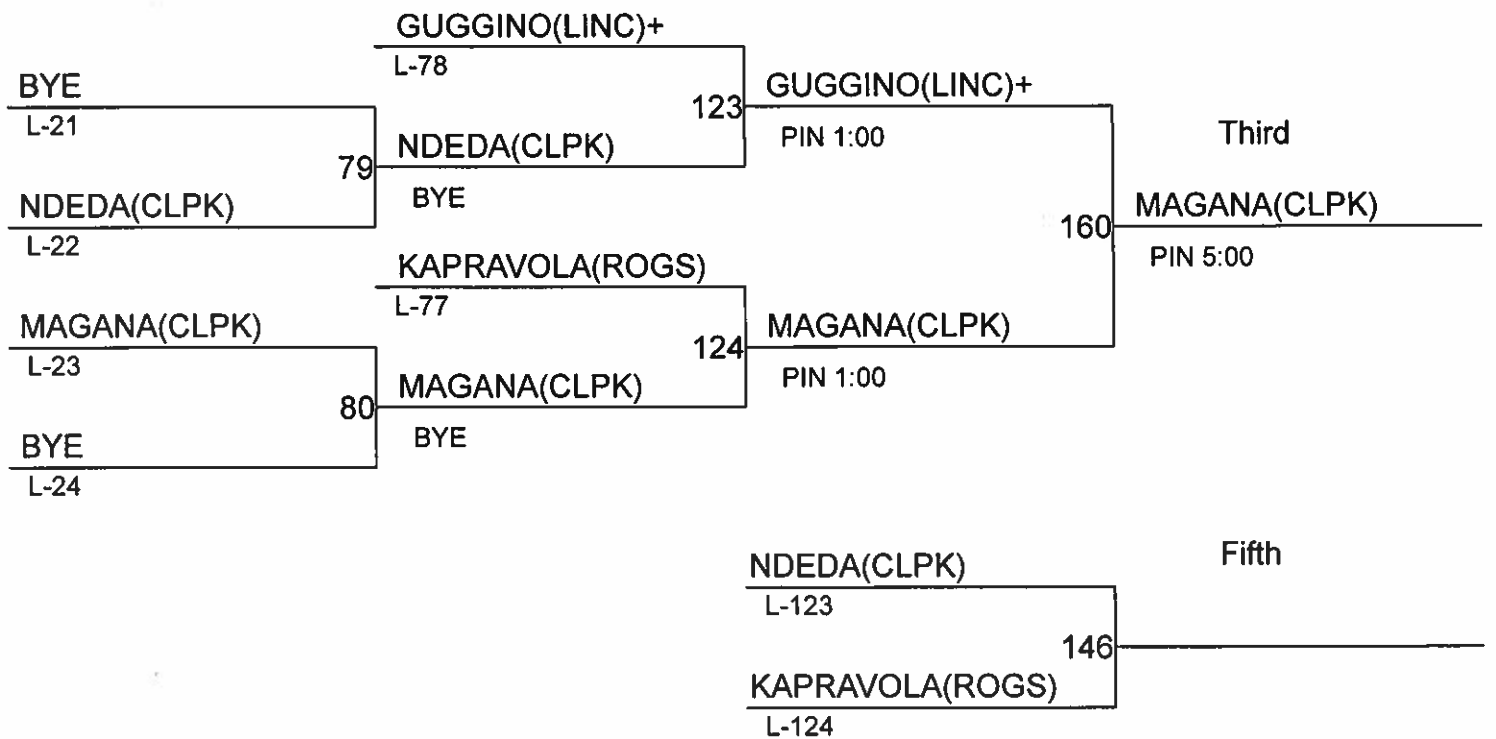

LADY BRACKETS RELENTLESS 2022

Weight Class : 125

1. ALYSSA REYES(CHSE)
2. SOPHIA ANDREINI(CHSE)
3. JENNY MAGANA(CLPK)
4. ZOE GUGGINO(LINC)+