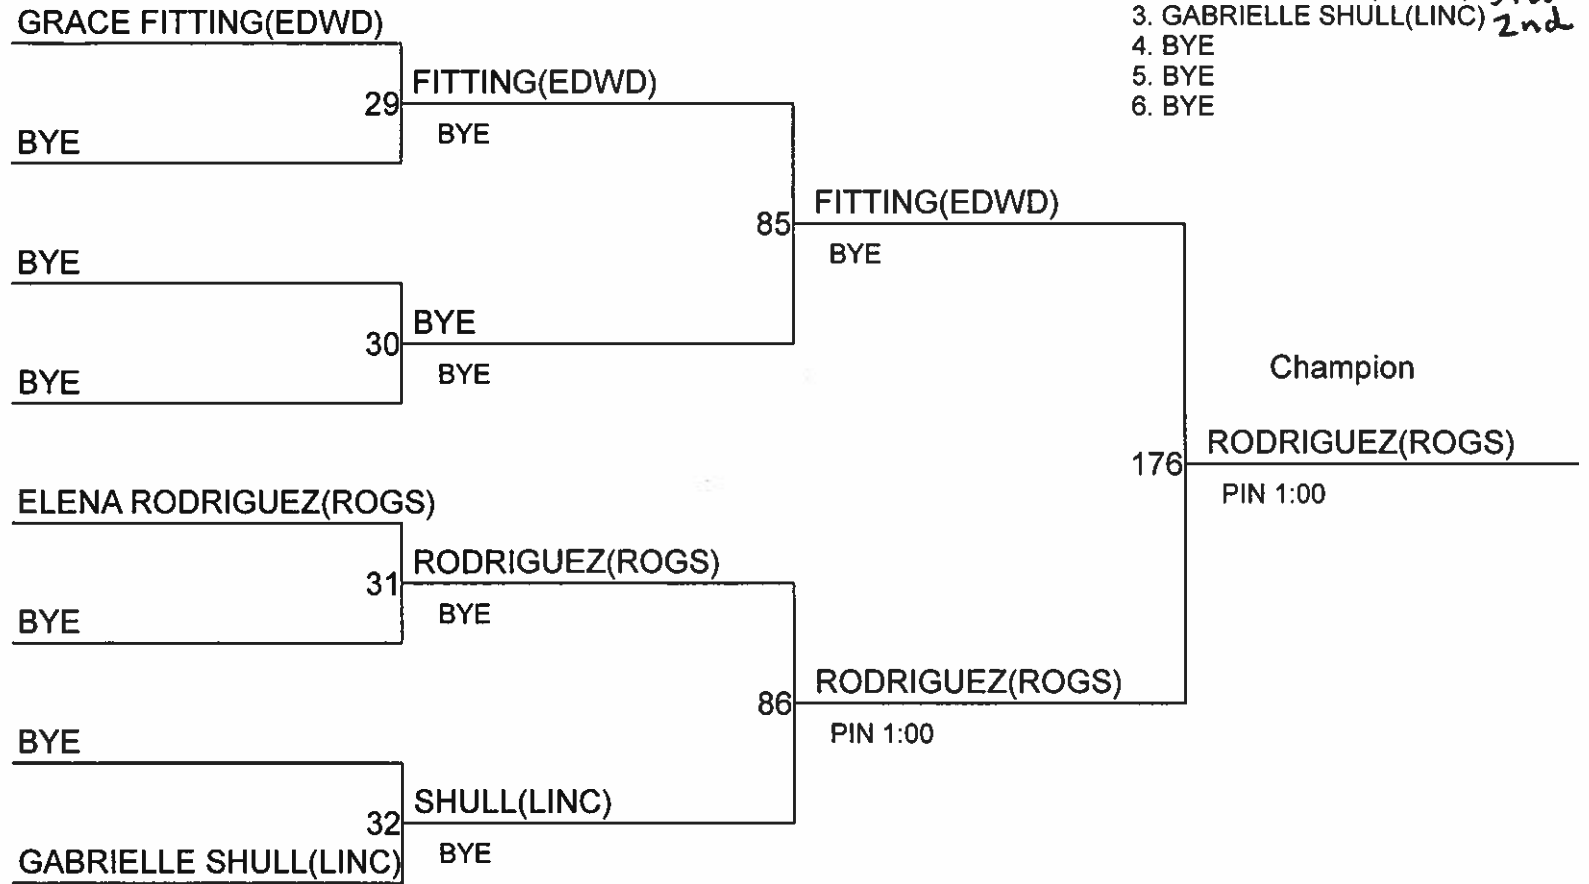

# LADY BRACKETS RELENTLESS 2022

Weight Class : 125

1. ALYSSA REYES(CHSE)
2. SOPHIA ANDREINI(CHSE)
3. JENNY MAGANA(CLPK)
4. ZOE GUGGINO(LINC)+

**LADY BRACKETS RELENTLESS 2022**

Weight Class : 130

1. REAGAN FALLON-SMALL(CAMA)
2. JENNY BROWN(CHSE)
3. KIRA MEDLOCK(RAIN)
4. ADRIENNE FLETCHER(EVGR)

**LADY BRACKETS RELENTLESS 2022**

Weight Class : 135

1. ELENA RODRIGUEZ(ROGS)
2. GRACE FITTING(EDWD) *3rd*
3. GABRIELLE SHULL(LINC) *2nd*
4. BYE
5. BYE
6. BYE