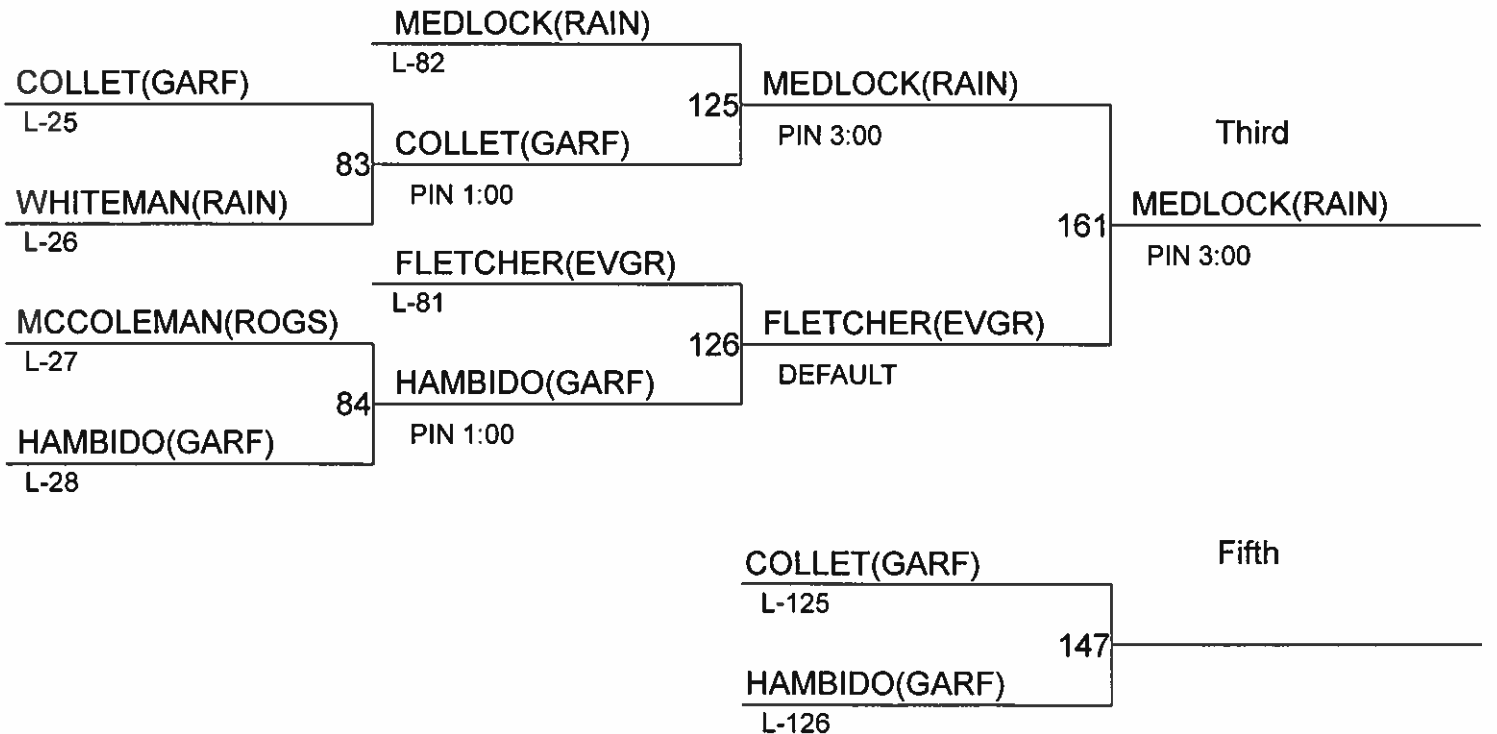

# LADY BRACKETS RELENTLESS 2022

Weight Class : 125

1. ALYSSA REYES(CHSE)
2. SOPHIA ANDREINI(CHSE)
3. JENNY MAGANA(CLPK)
4. ZOE GUGGINO(LINC)+

**LADY BRACKETS RELENTLESS 2022**

Weight Class : 130

1. REAGAN FALLON-SMALL(CAMA)
2. JENNY BROWN(CHSE)
3. KIRA MEDLOCK(RAIN)
4. ADRIENNE FLETCHER(EVGR)

**LADY BRACKETS RELENTLESS 2022**

Weight Class : 135

1. ELENA RODRIGUEZ(ROGS)
2. GRACE FITTING(EDWD) *3rd*
3. GABRIELLE SHULL(LINC) *2nd*
4. BYE
5. BYE
6. BYE