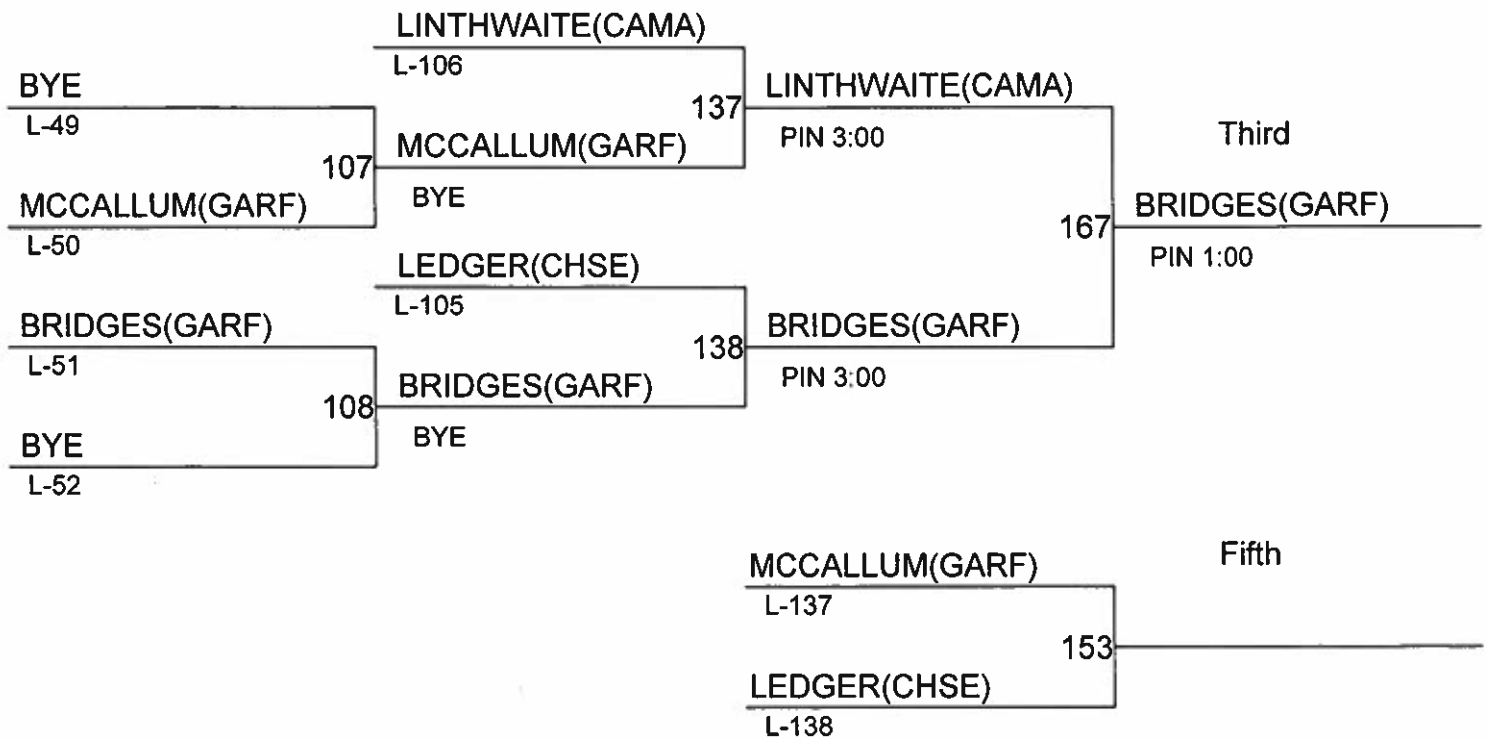

**LADY BRACKETS RELENTLESS 2022**

Weight Class : 155

1. SALEEN KELLY(CHSE)
2. KIANA PULLEN(CAMA)
3. ADRIANNA VAHN(CLPK)
4. JAZMYN LAWRENCE(BALL)
5. BYE
6. BYE

SALEEN KELLY(CHSE)

ADRIANNA VAHN(CLPK)

Champion  
KELLY(CHSE)  
9-4

180

Third

VAHN(CLPK)  
PIN 3:00

Fifth

BYE  
BYE

**LADY BRACKETS RELENTLESS 2022**

Weight Class : 190

1. KATHERINE KINAHAN(RAIN)
2. KE'AYLA WYATT(ROGS)
3. LAKELLE BRIDGES(GARF)
4. EOWYN LINTHWAITE(CAMA)

**LADY BRACKETS RELENTLESS 2022**

Weight Class : 235

1. PUNA FAGA(CHSE)
2. KIARA CASTILLO(HILN)
3. BYE
4. BYE
5. BYE
6. BYE