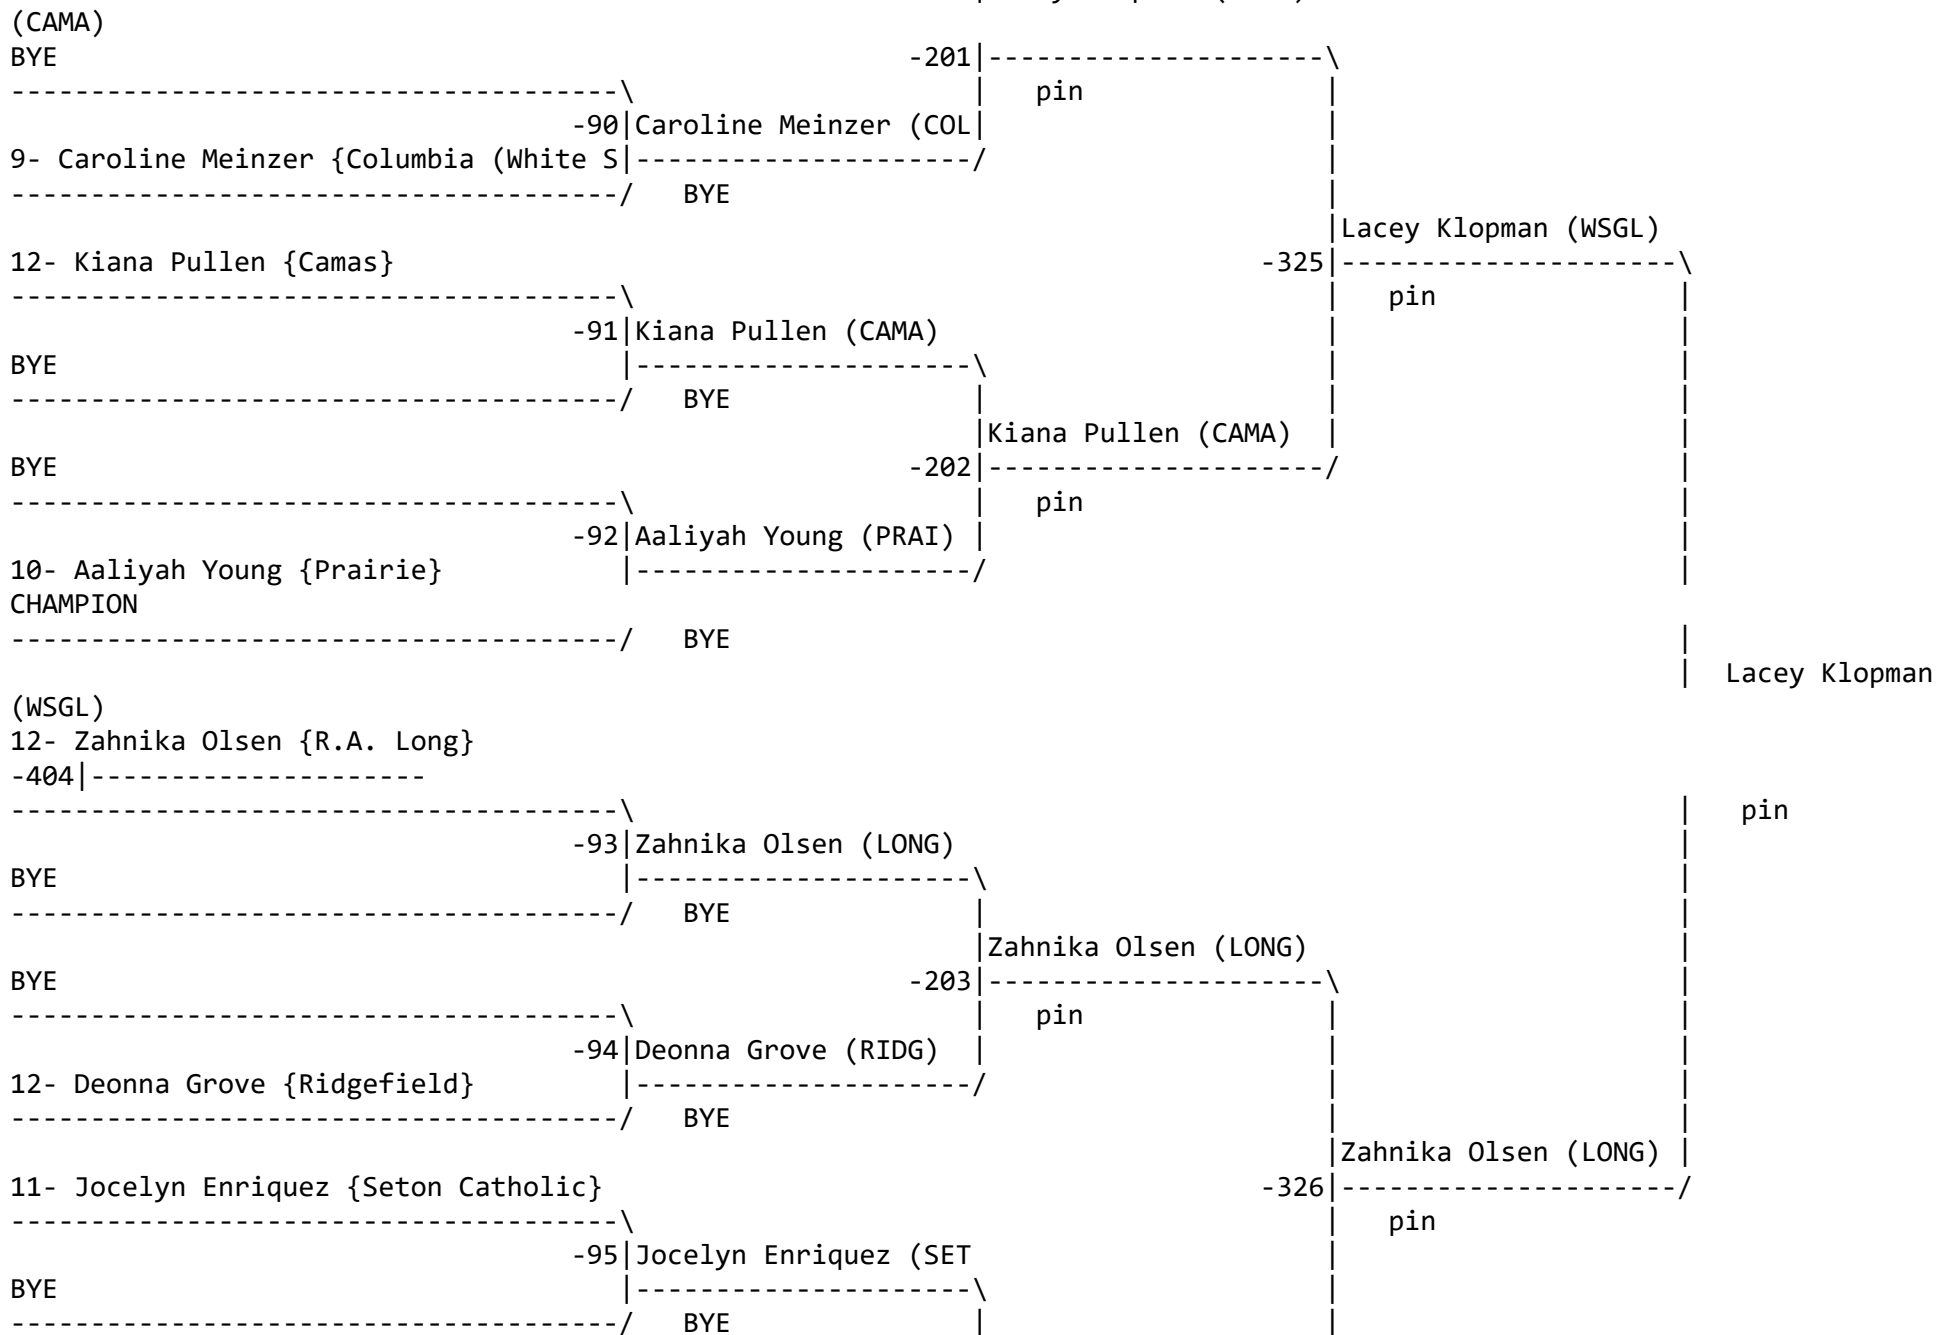

District 3.2 GSHL Girls Brackets
|Lacey Klopman (WSGL)

6. 12- Kiana Pullen