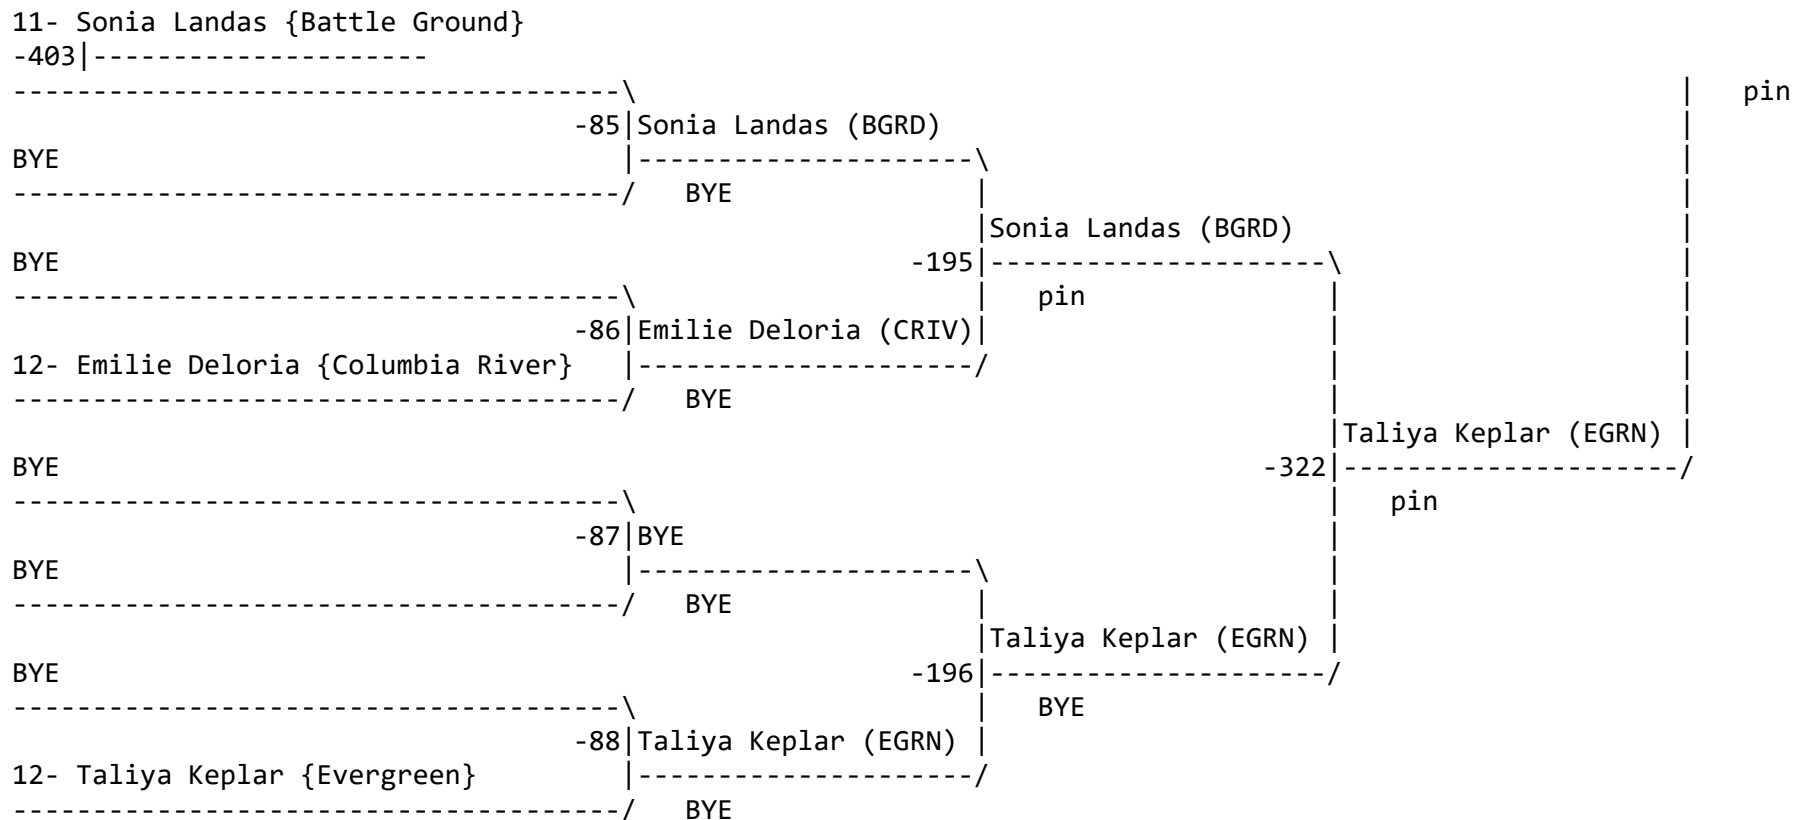

BYE |-----\
 -----/ BYE

-----/ BYE

BYE -194|-----\
 -----\
 pin

-84|Natalia Alonso (CRIV)

10- Natalia Alonso {Columbia River} |-----/
 CHAMPION

-----/ BYE

-----/ BYE

-----/ BYE

-----/ BYE

-----/ BYE

-----/ BYE

-----/ BYE

-----/ BYE

-----/ BYE

| Taliya Keplar

District 3.2 GSHL Girls Brackets