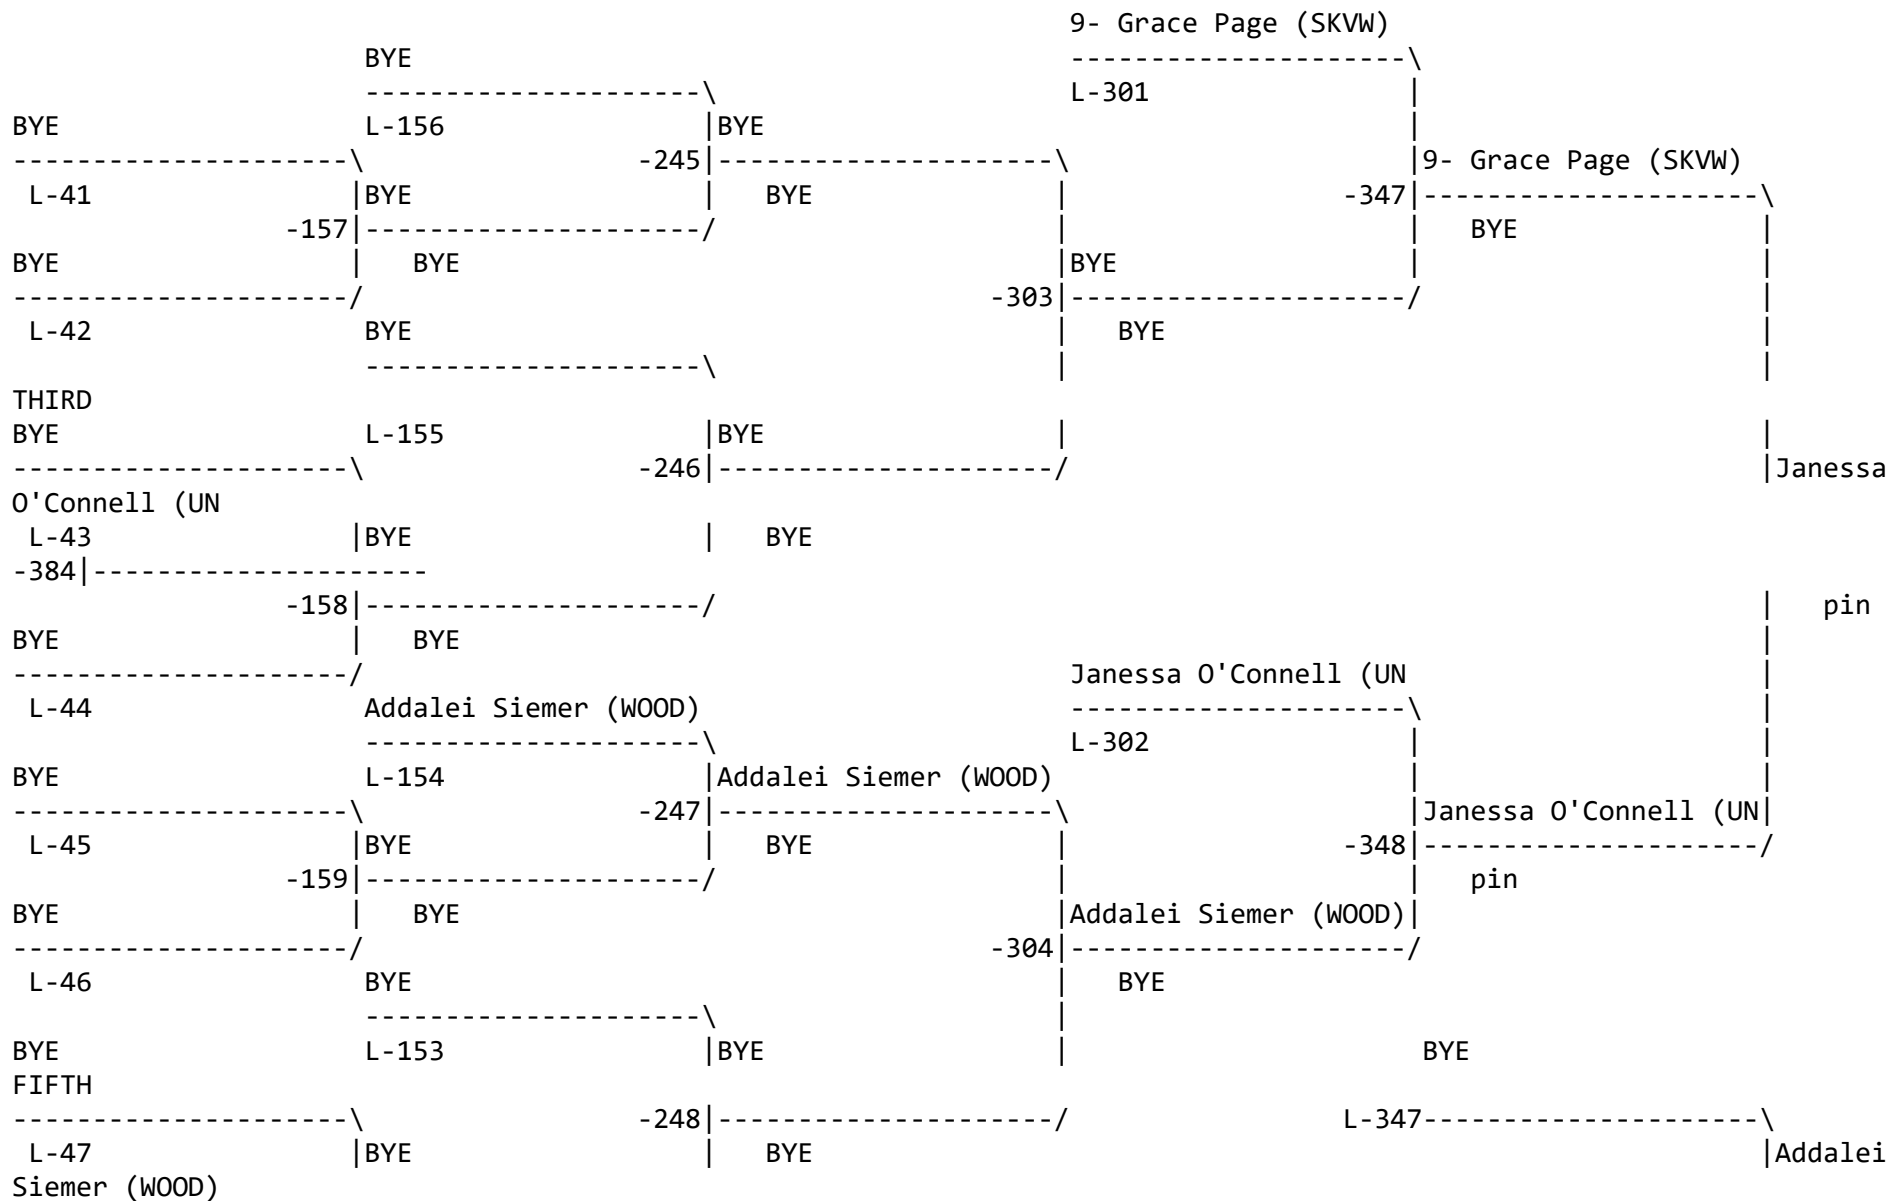

District 3.2 GSHL Girls Brackets

-370|-----/

-160|-----/

BYE | BYE

-----/

L-48

Addalei Siemer (WOOD)| BYE

L-348-----/