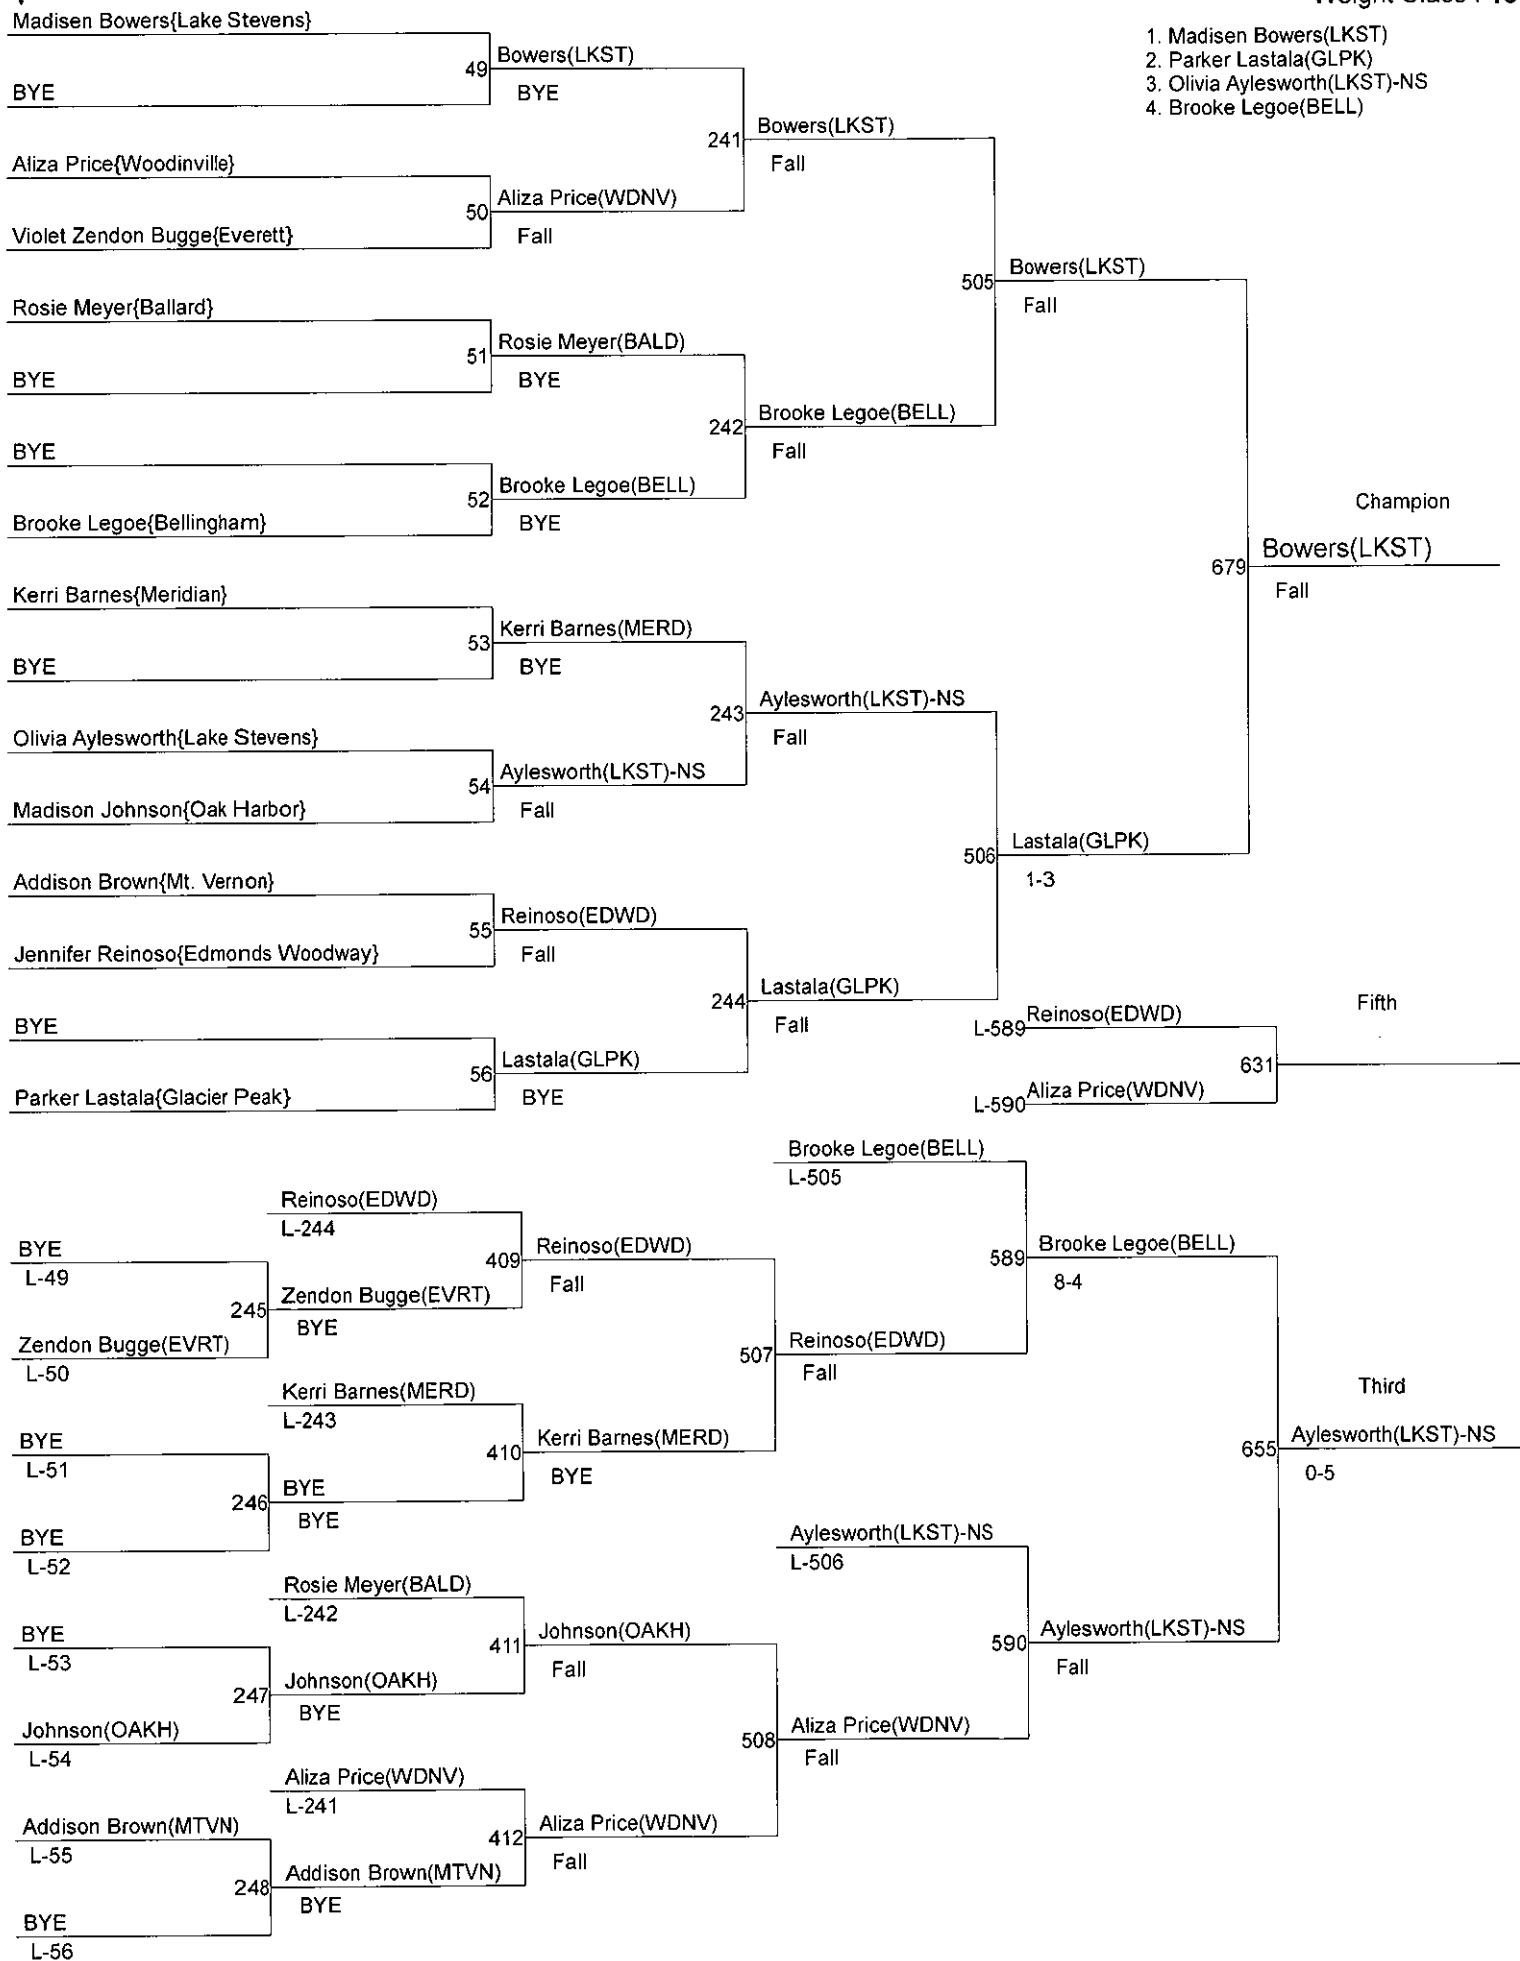

Woolley Womens Wrestling

Weight Class : 130

1. Madisen Bowers(LKST)
2. Parker Lastala(GLPK)
3. Olivia Aylesworth(LKST)-NS
4. Brooke Legoe(BELL)