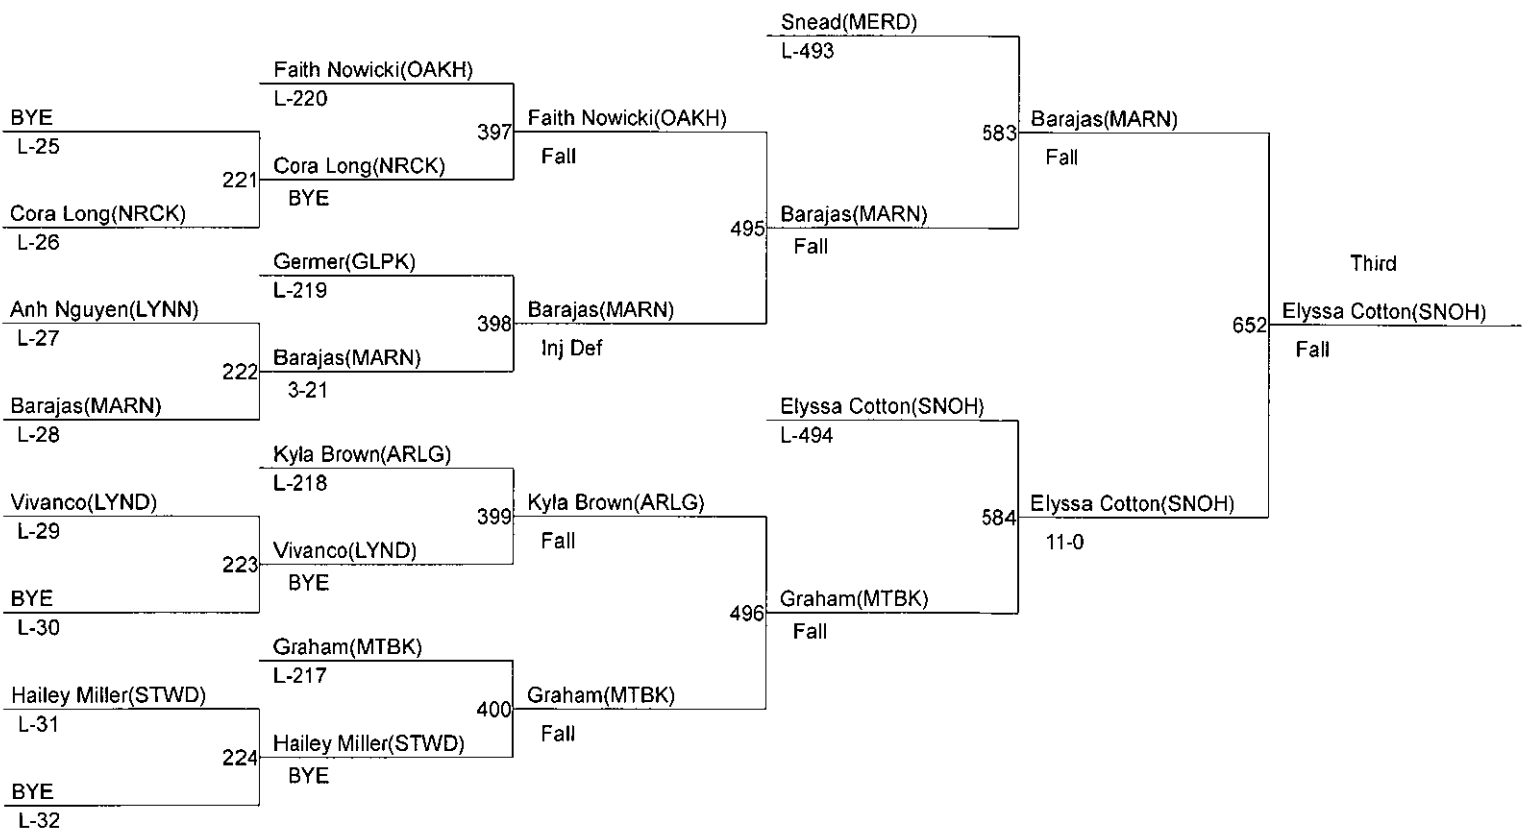

Woolley Womens Wrestling

Weight Class : 115

1. Braelyn Manke(MTVN)
2. Leah Wellenbrock(EVRT)
3. Elyssa Cotton(SNOH)
4. Caroline Barajas(MARN)