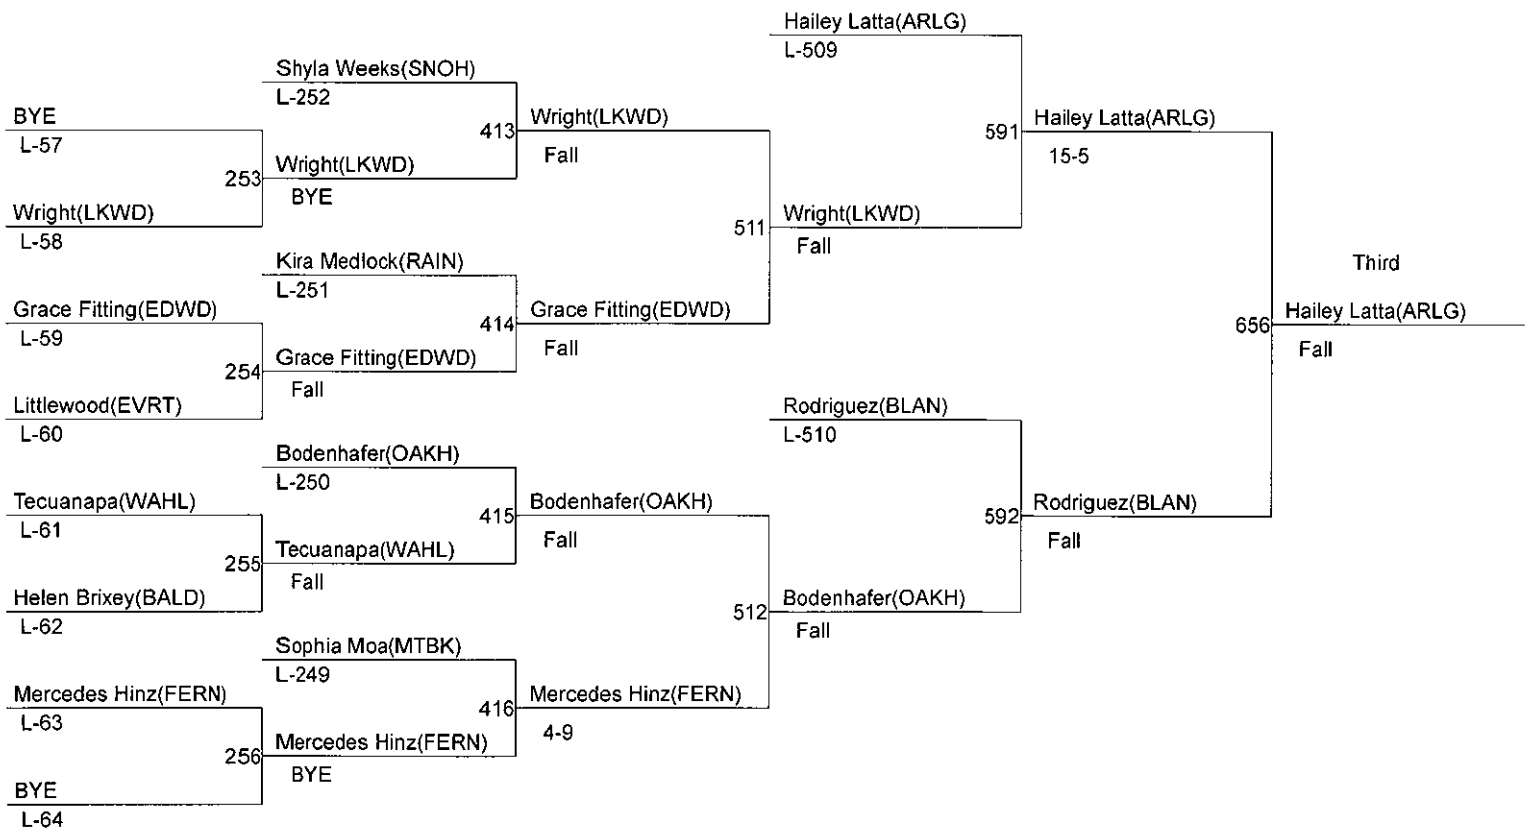

Woolley Womens Wrestling

Weight Class : 130

- 1. Madisen Bowers(LKST)
- 2. Parker Lastala(GLPK)
- 3. Olivia Aylesworth(LKST)-NS
- 4. Brooke Legoe(BELL)

Woolley Womens Wrestling

Weight Class : 135

1. Mirage Deneal(MERD)
2. Bobbi Jack(GLPK)
3. Hailey Latta(ARLG)
4. Milania Rodriguez(BLAN)