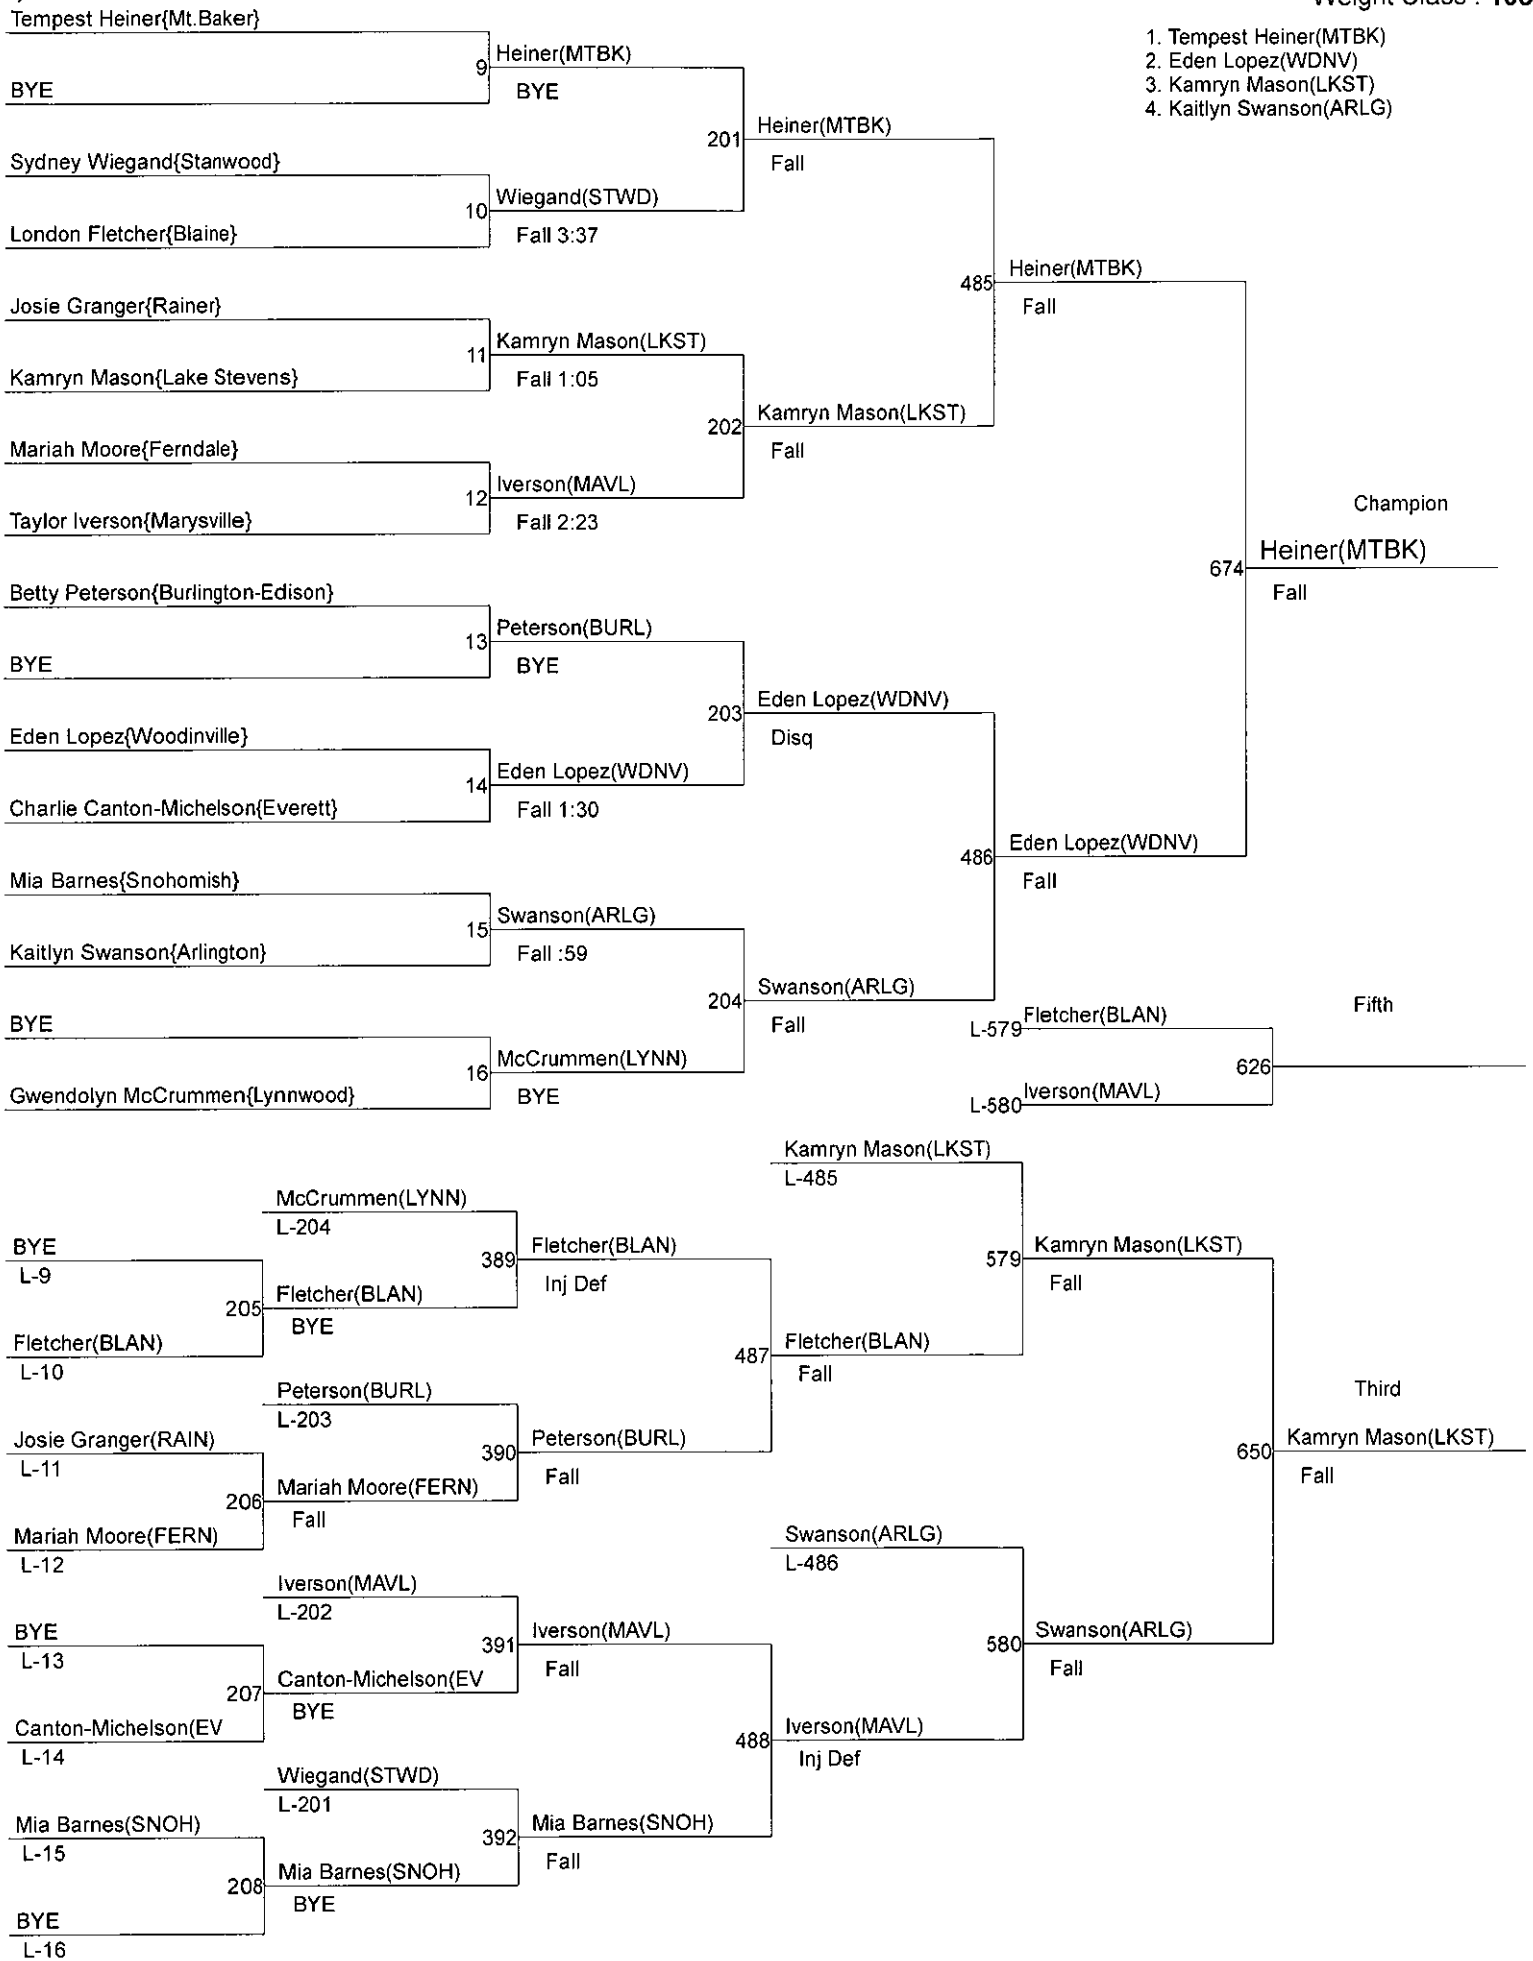

Woolley Womens Wrestling

Weight Class : 105

1. Tempest Heiner(MTBK)
2. Eden Lopez(WDNLV)
3. Kamryn Mason(LKST)
4. Kaitlyn Swanson(ARLG)