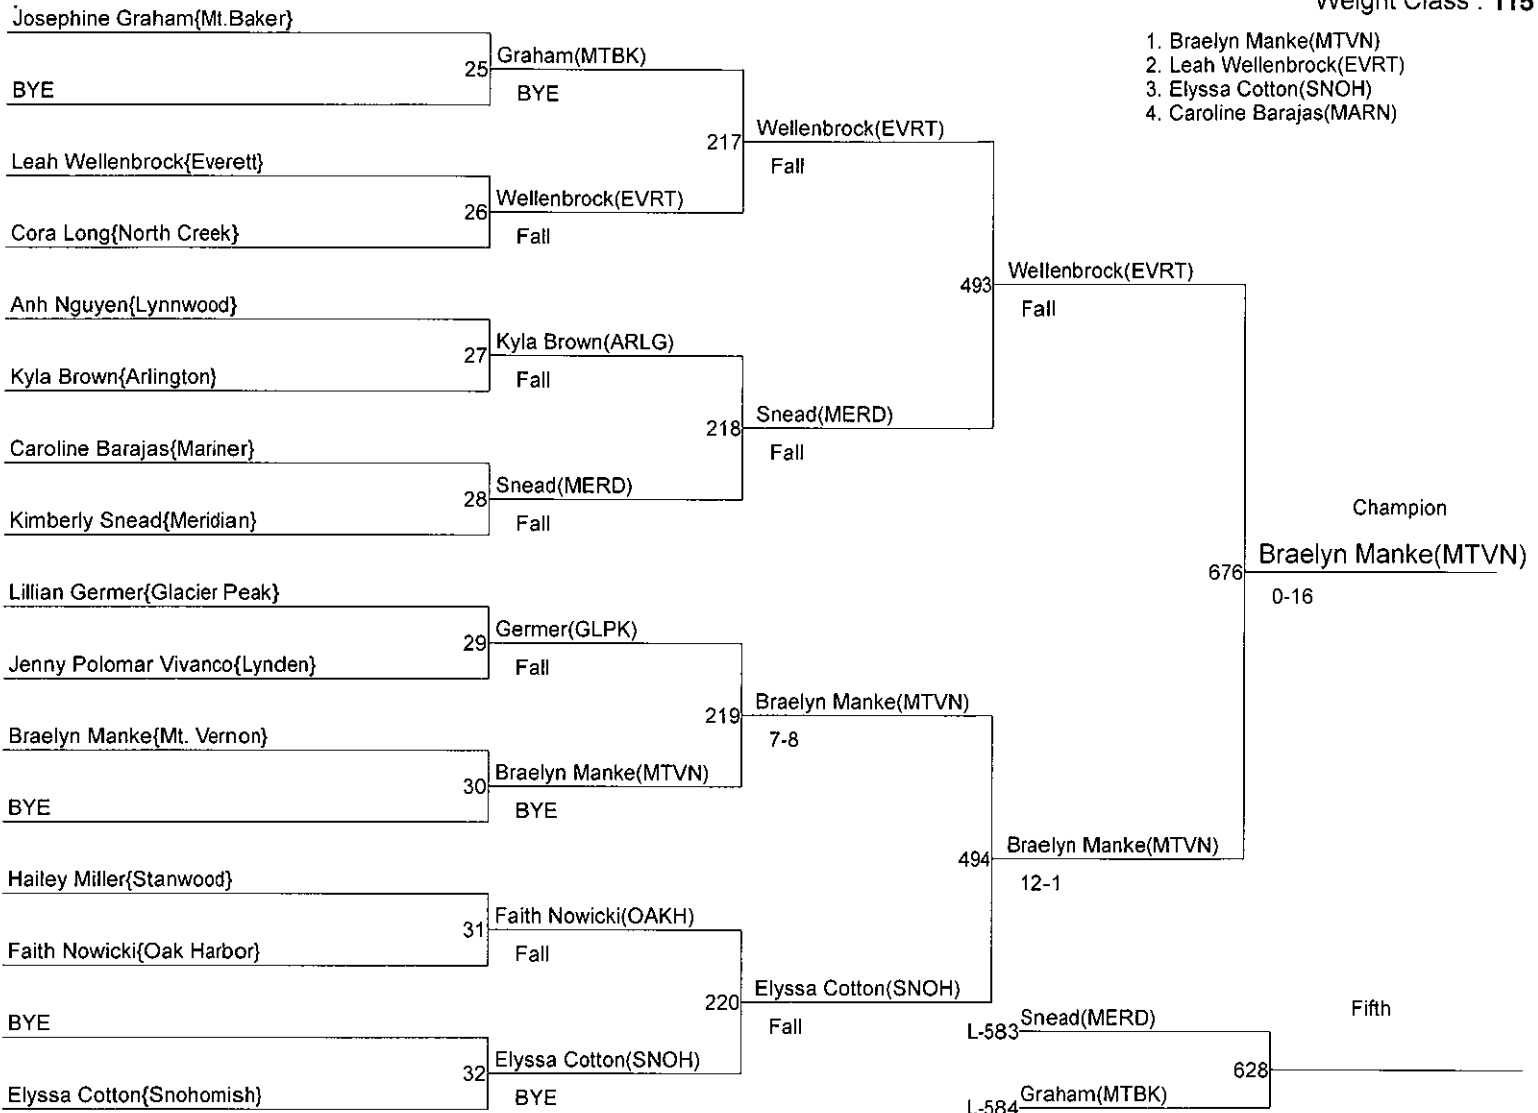

Woolley Womens Wrestling

Weight Class : 115

1. Braelyn Manke(MTVN)
2. Leah Wellenbrock(EVRT)
3. Elyssa Cotton(SNOH)
4. Caroline Barajas(MARN)