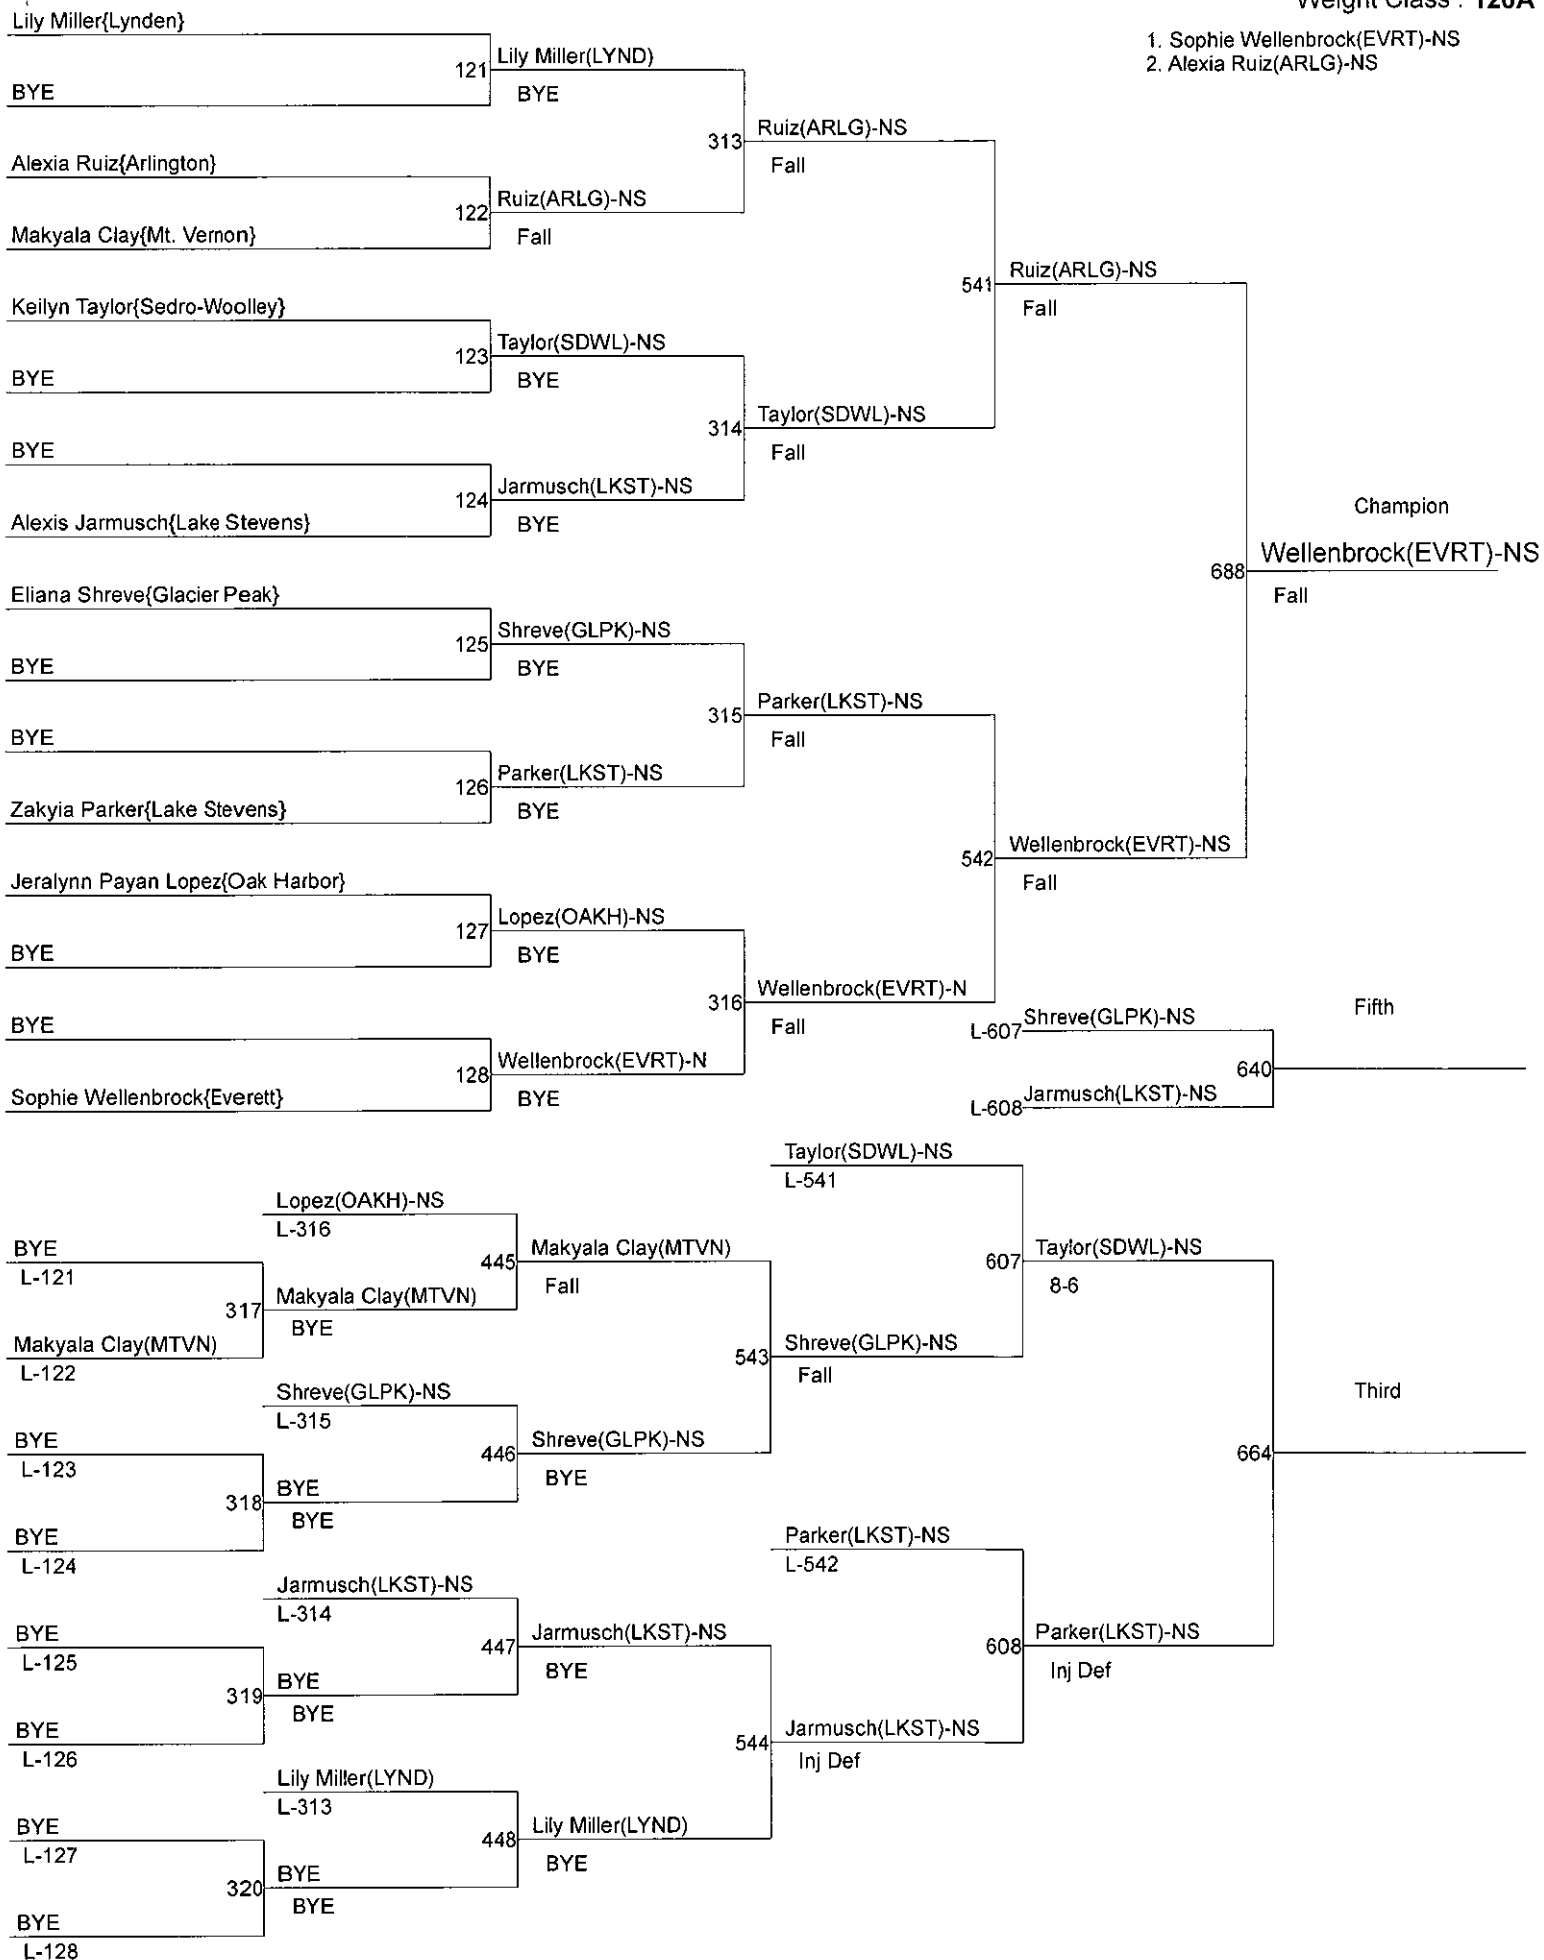

Woolley Womens Wrestling

Weight Class : **115A**

- 1. Anastasia Fiorini(MARN)-NS
- 2. Mandy Buchner(ARLG)-NS

Woolley Womens Wrestling

Weight Class : **120A**

- 1. Sophie Wellenbrock(EVRT)-NS
- 2. Alexia Ruiz(ARLG)-NS