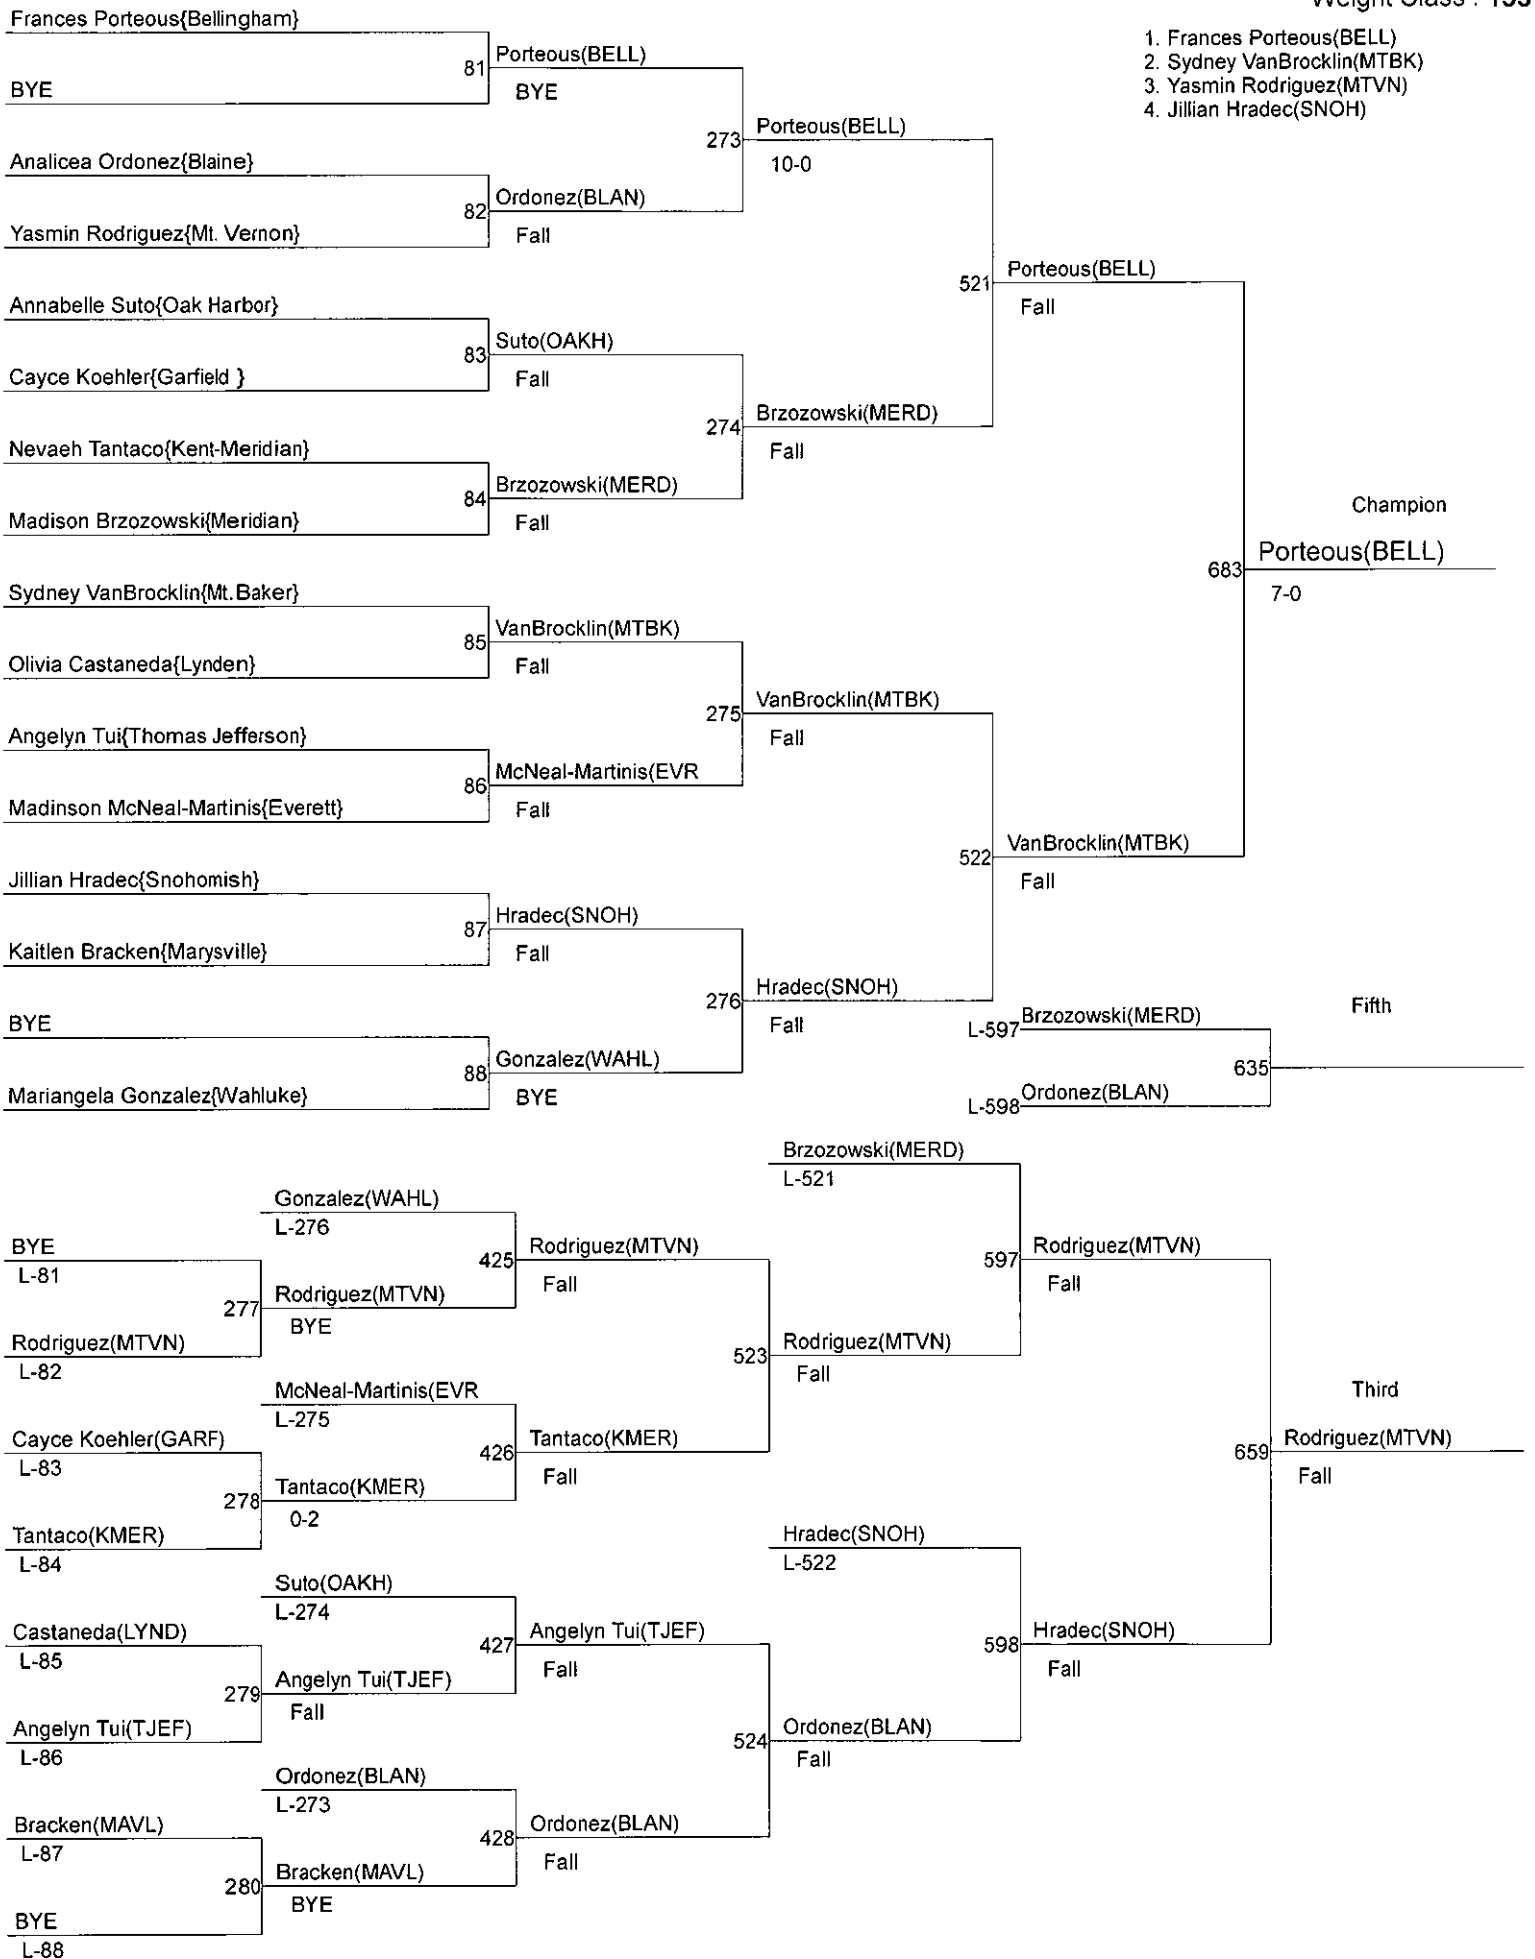

Woolley Womens Wrestling

Weight Class : 155

1. Frances Porteous(BELL)
2. Sydney VanBrocklin(MTBK)
3. Yasmin Rodriguez(MTVN)
4. Jillian Hradec(SNOH)