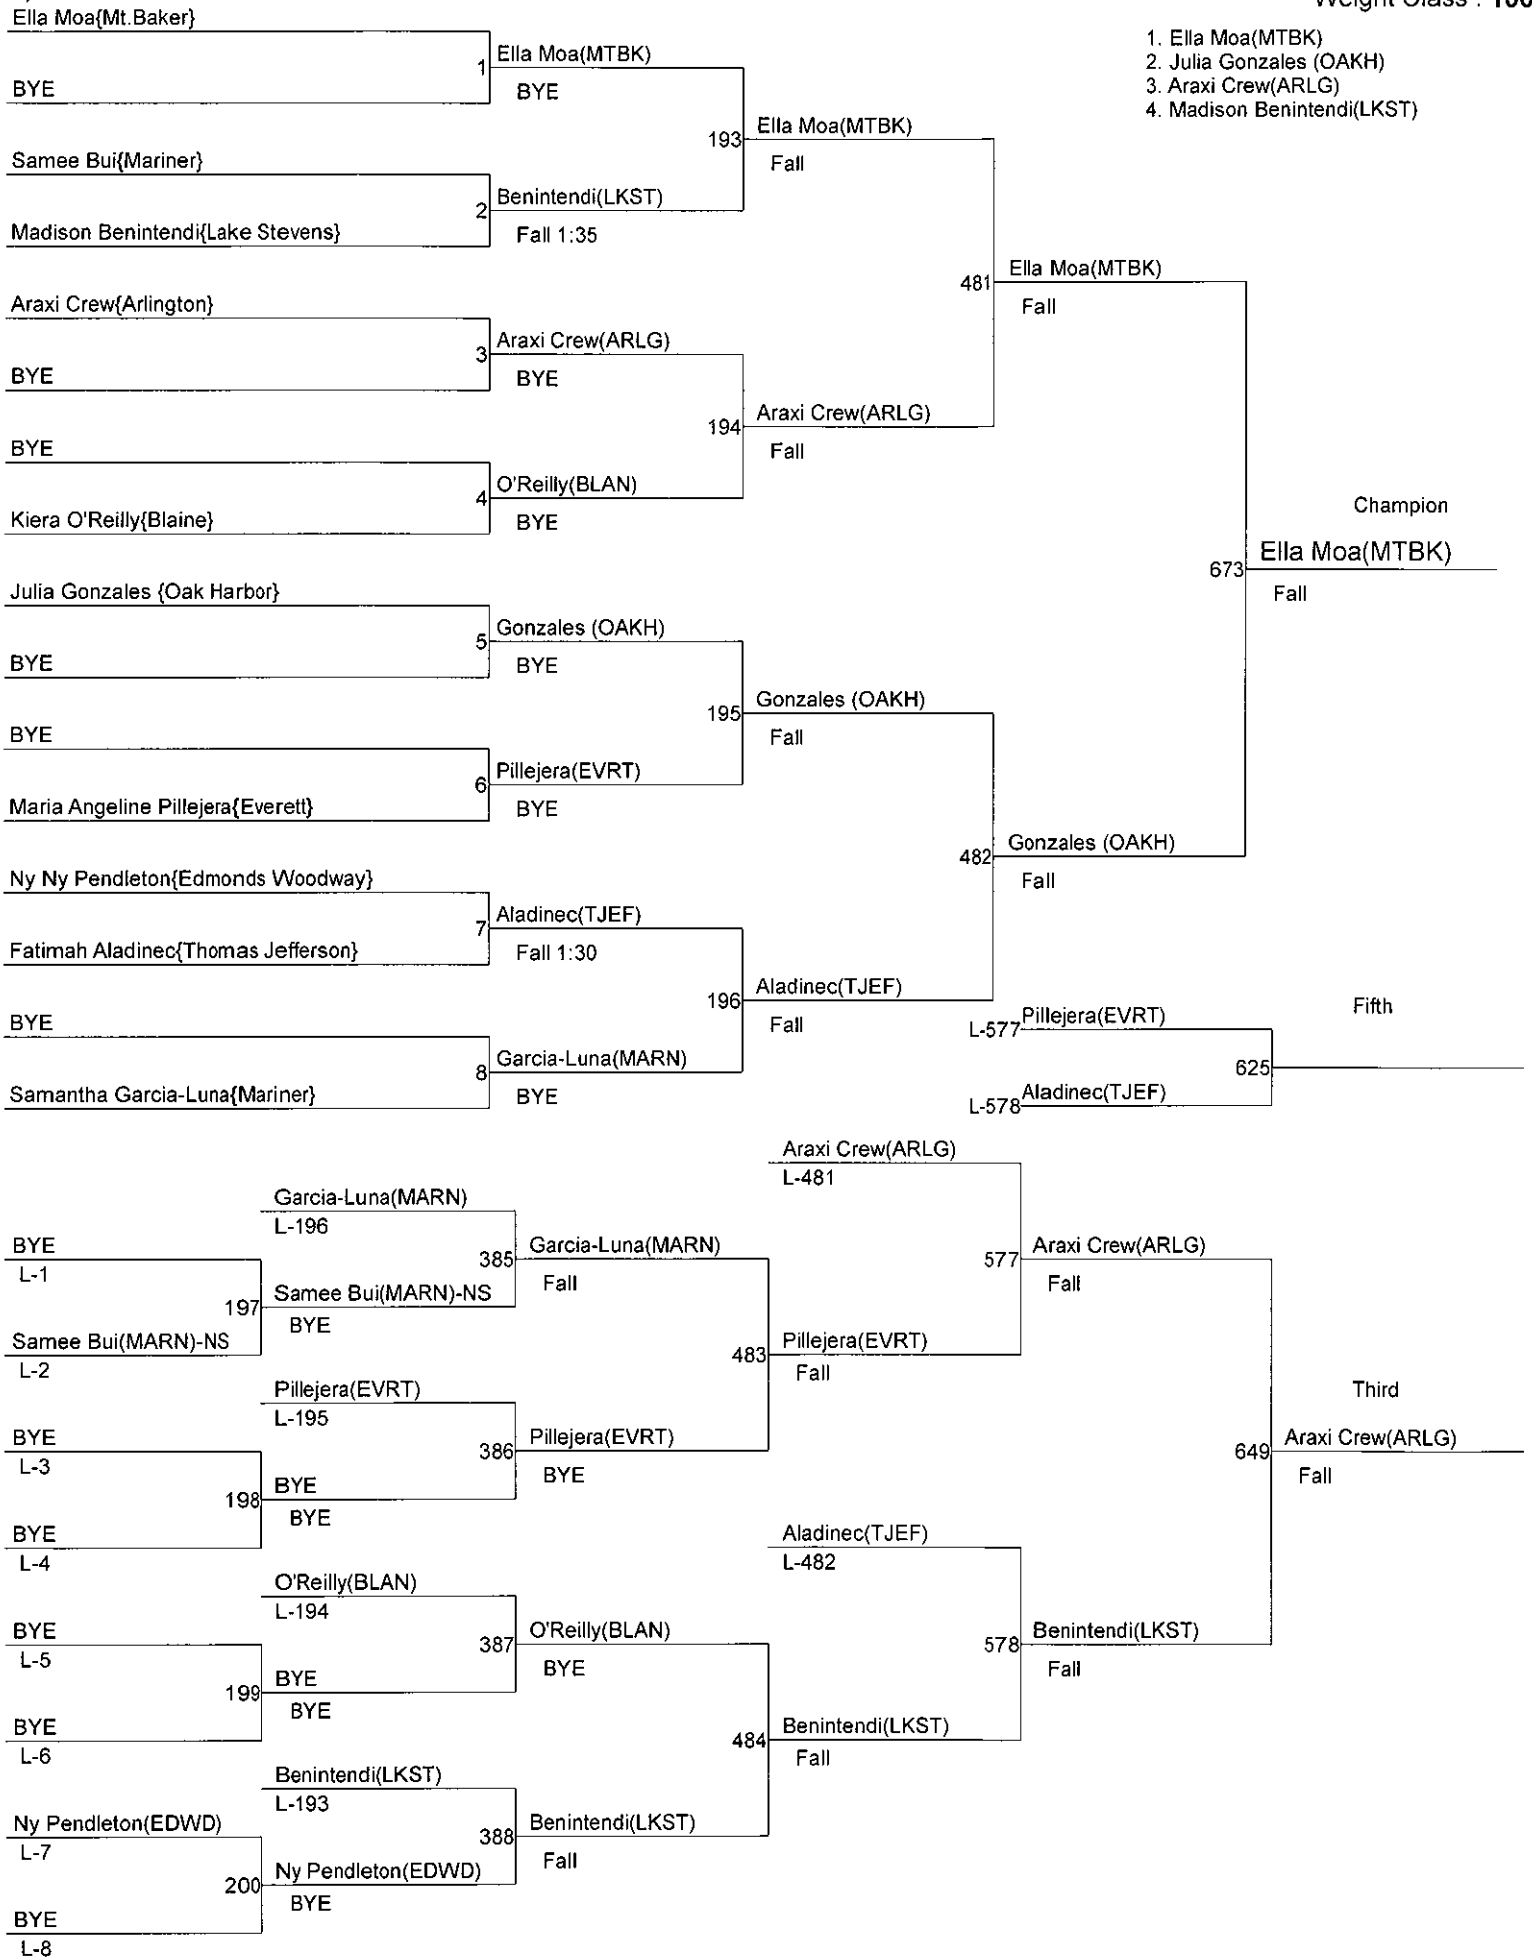

Woolley Womens Wrestling

1..Arlington.....	156	17..Snohomish.....	52
2..Mt.Baker.....	142	18..Stanwood.....	51
3..Lake Stevens.....	125	19..Ferndale.....	38
4..Mt. Vernon.....	120	20..Burlington-Edison.....	38
5..Everett.....	118.5	21..Anacortes.....	34
6..Sedro-Woolley.....	101	22..Kent-Meridian.....	32
7..Oak Harbor.....	92	23..Lynden.....	32
8..Bellingham.....	88	24..Kamiak.....	29
9..Glacier Peak.....	83	25..Wahluke.....	24
10..Thomas Jefferson.....	75	26..Ballard.....	24
11..Marysville.....	71	27..Mariner.....	20
12..Woodinville.....	67	28..North Creek.....	20
13..Rainer.....	63	29..Lakewood.....	17
14..Edmonds Woodway.....	62	30..Lynnwood.....	6
15..Meridian.....	62	31..Garfield	5
16..Blaine.....	60	32..Nooksack Valley.....	0

Woolley Womens Wrestling

Weight Class : 100

1. Ella Moa(MTBK)
2. Julia Gonzales (OAKH)
3. Araxi Crew(ARLG)
4. Madison Benintendi(LKST)