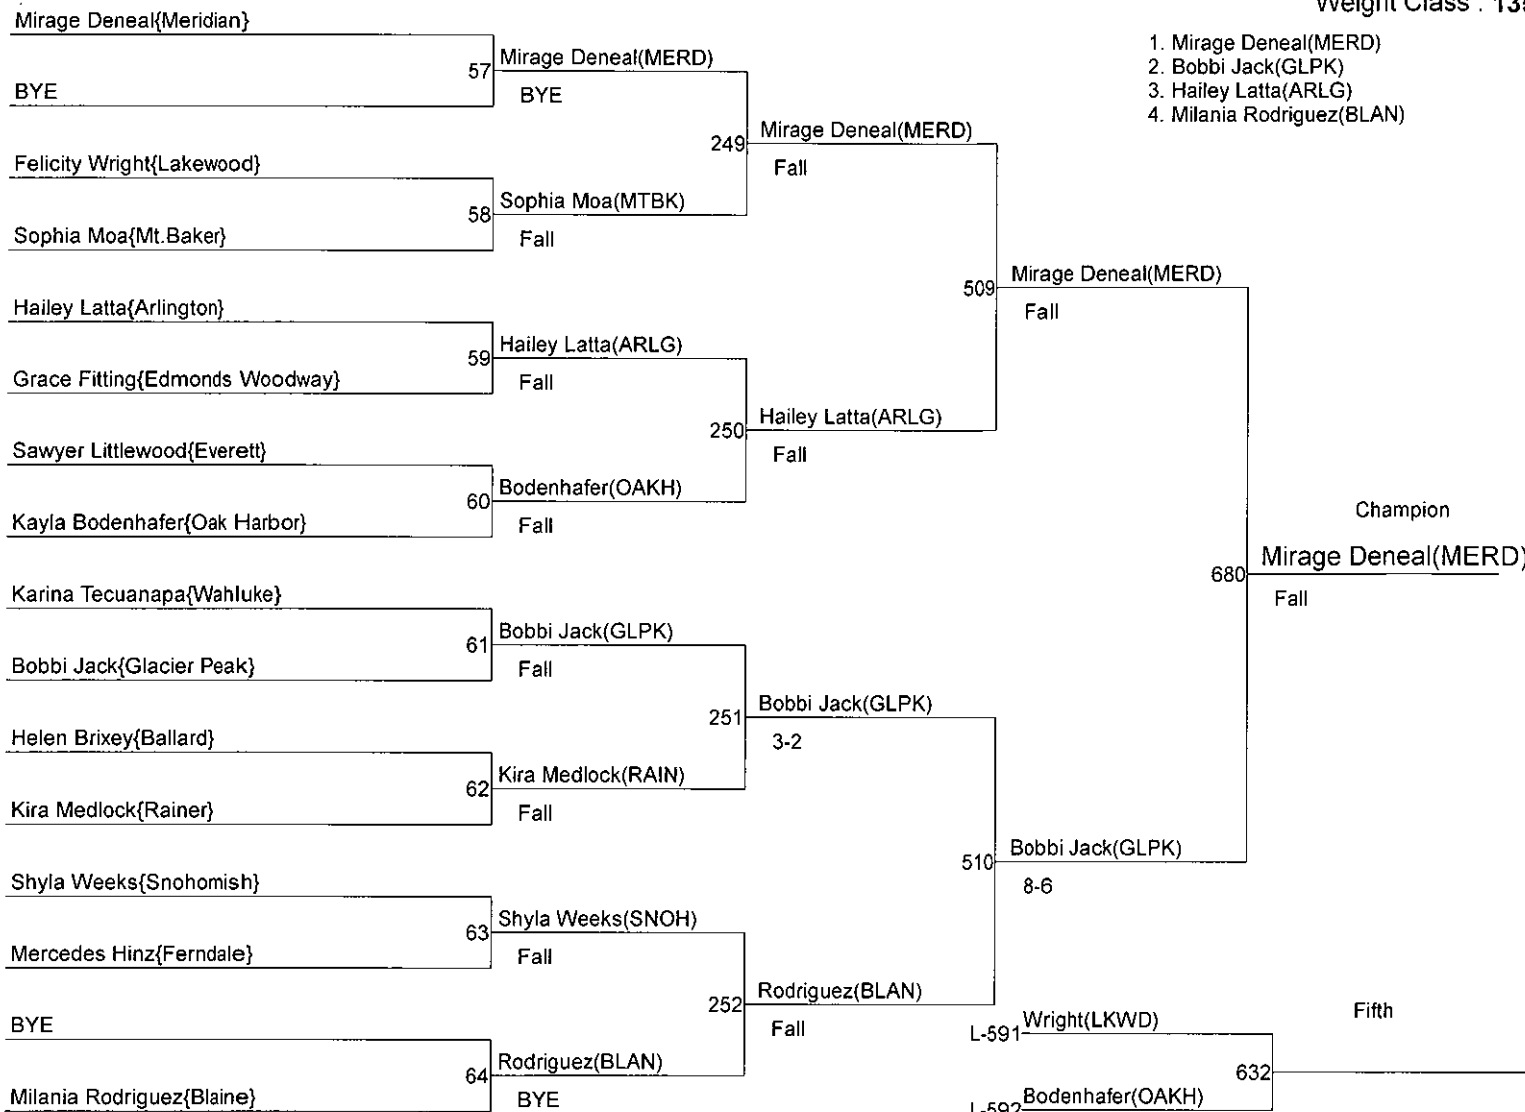

Woolley Womens Wrestling

Weight Class : 130

- 1. Madisen Bowers(LKST)
- 2. Parker Lastala(GLPK)
- 3. Olivia Aylesworth(LKST)-NS
- 4. Brooke Legoe(BELL)

Woolley Womens Wrestling

Weight Class : 135

1. Mirage Deneal(MERD)
2. Bobbi Jack(GLPK)
3. Hailey Latta(ARLG)
4. Milania Rodriguez(BLAN)