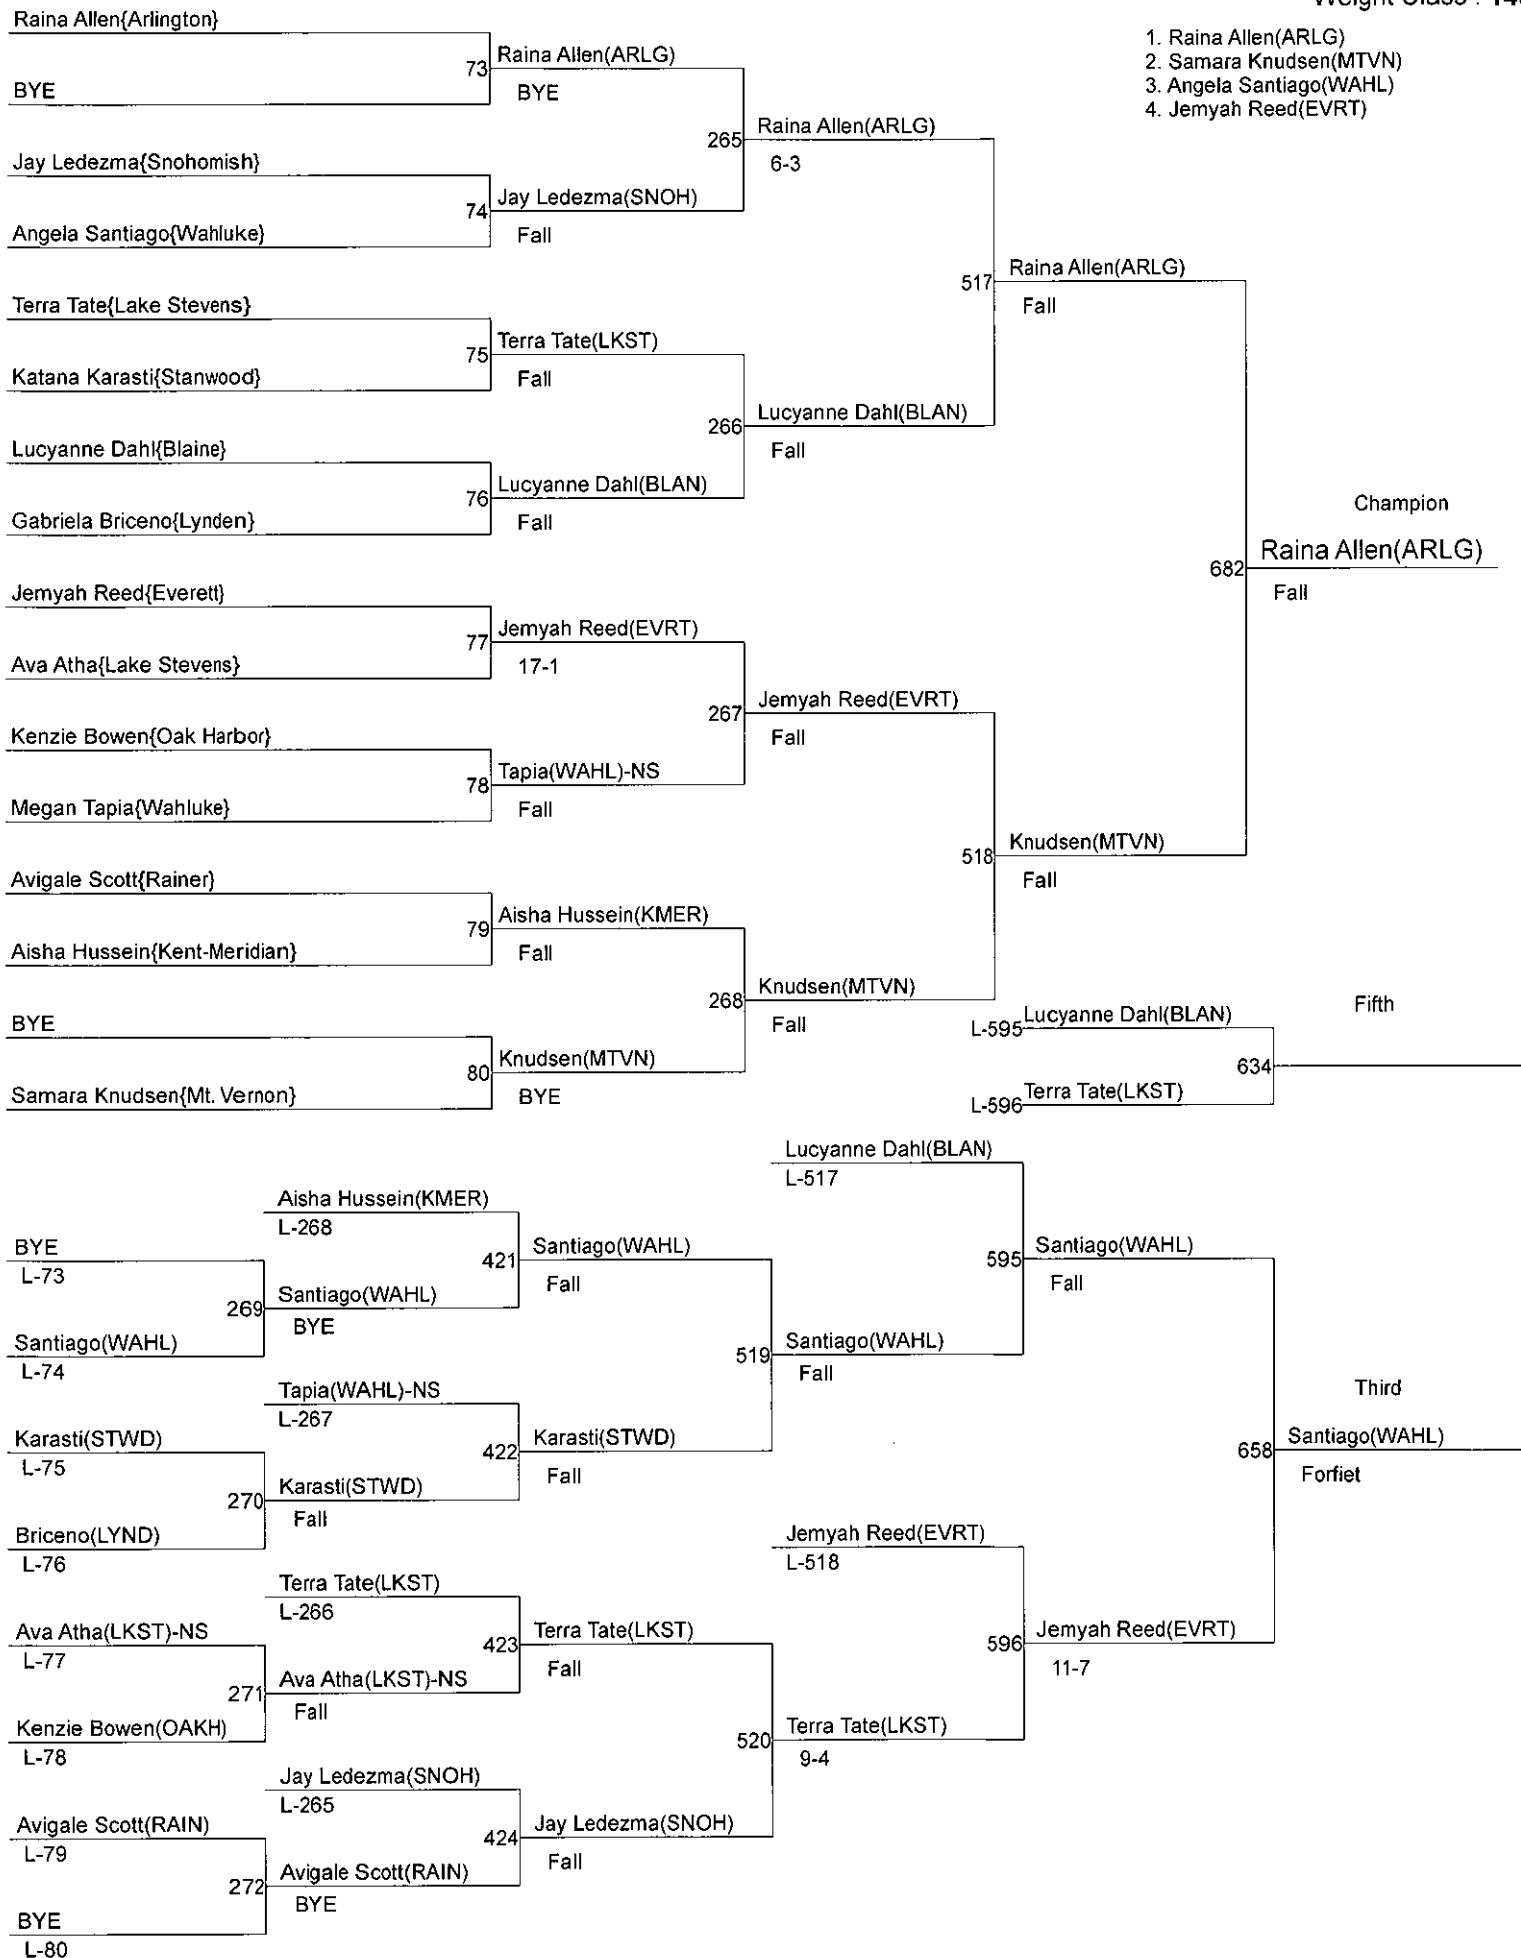

Woolley Womens Wrestling

Weight Class : 145

1. Raina Allen(ARLG)
2. Samara Knudsen(MTVN)
3. Angela Santiago(WAHL)
4. Jemyah Reed(EVRT)