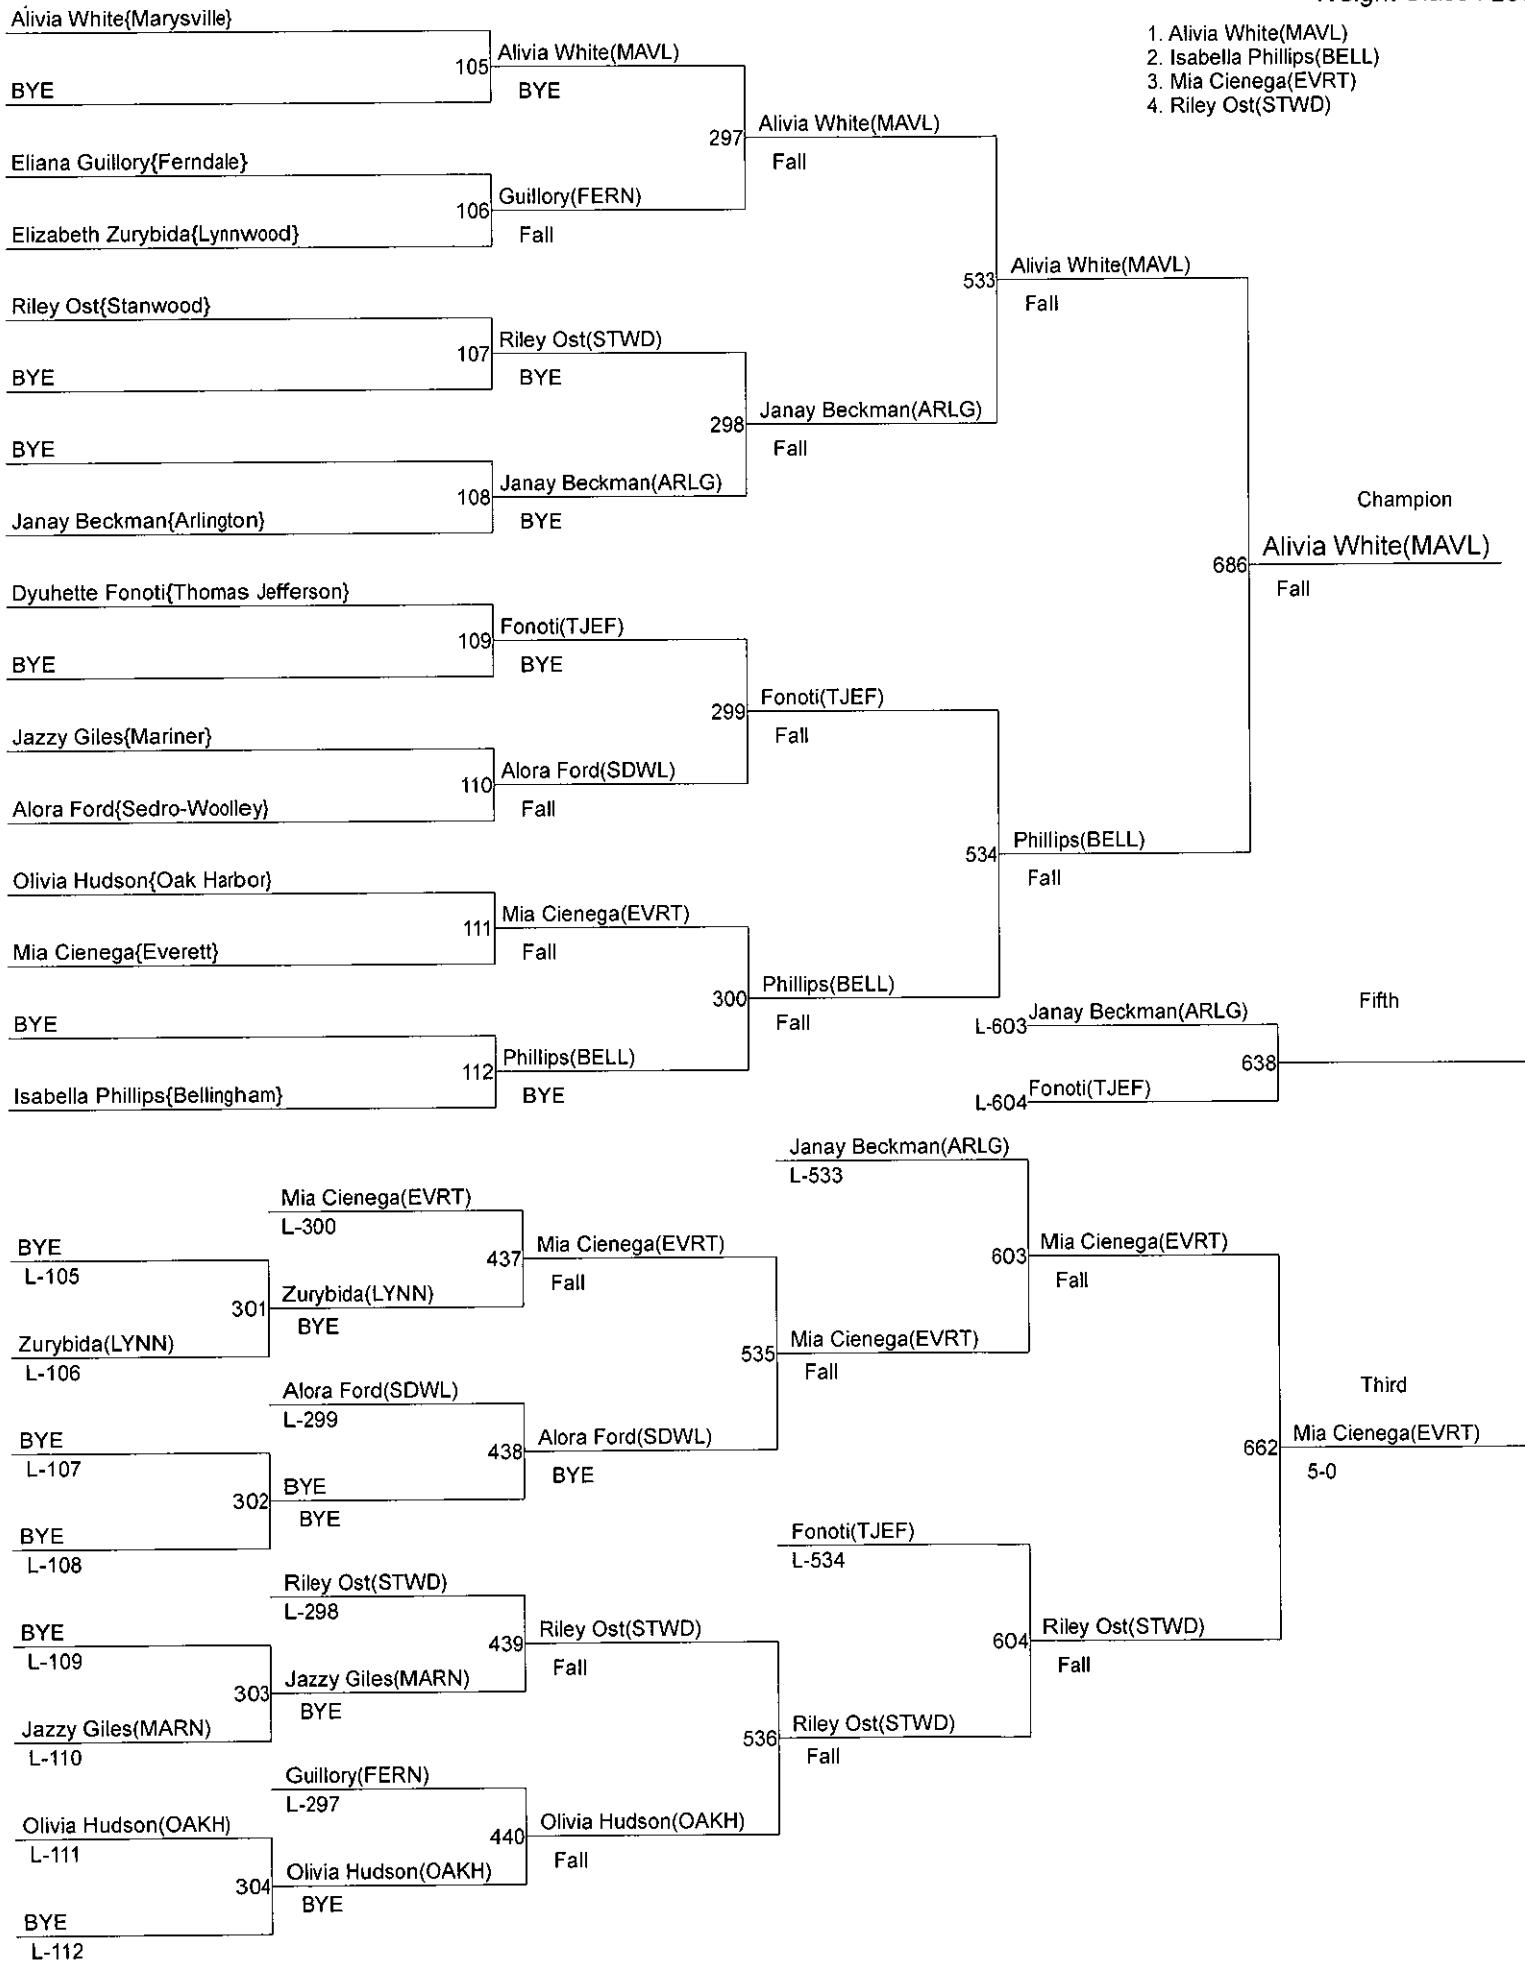

Woolley Womens Wrestling

Weight Class : 235

1. Alivia White(MAVL)
2. Isabella Phillips(BELL)
3. Mia Cienega(EVRT)
4. Riley Ost(STWD)