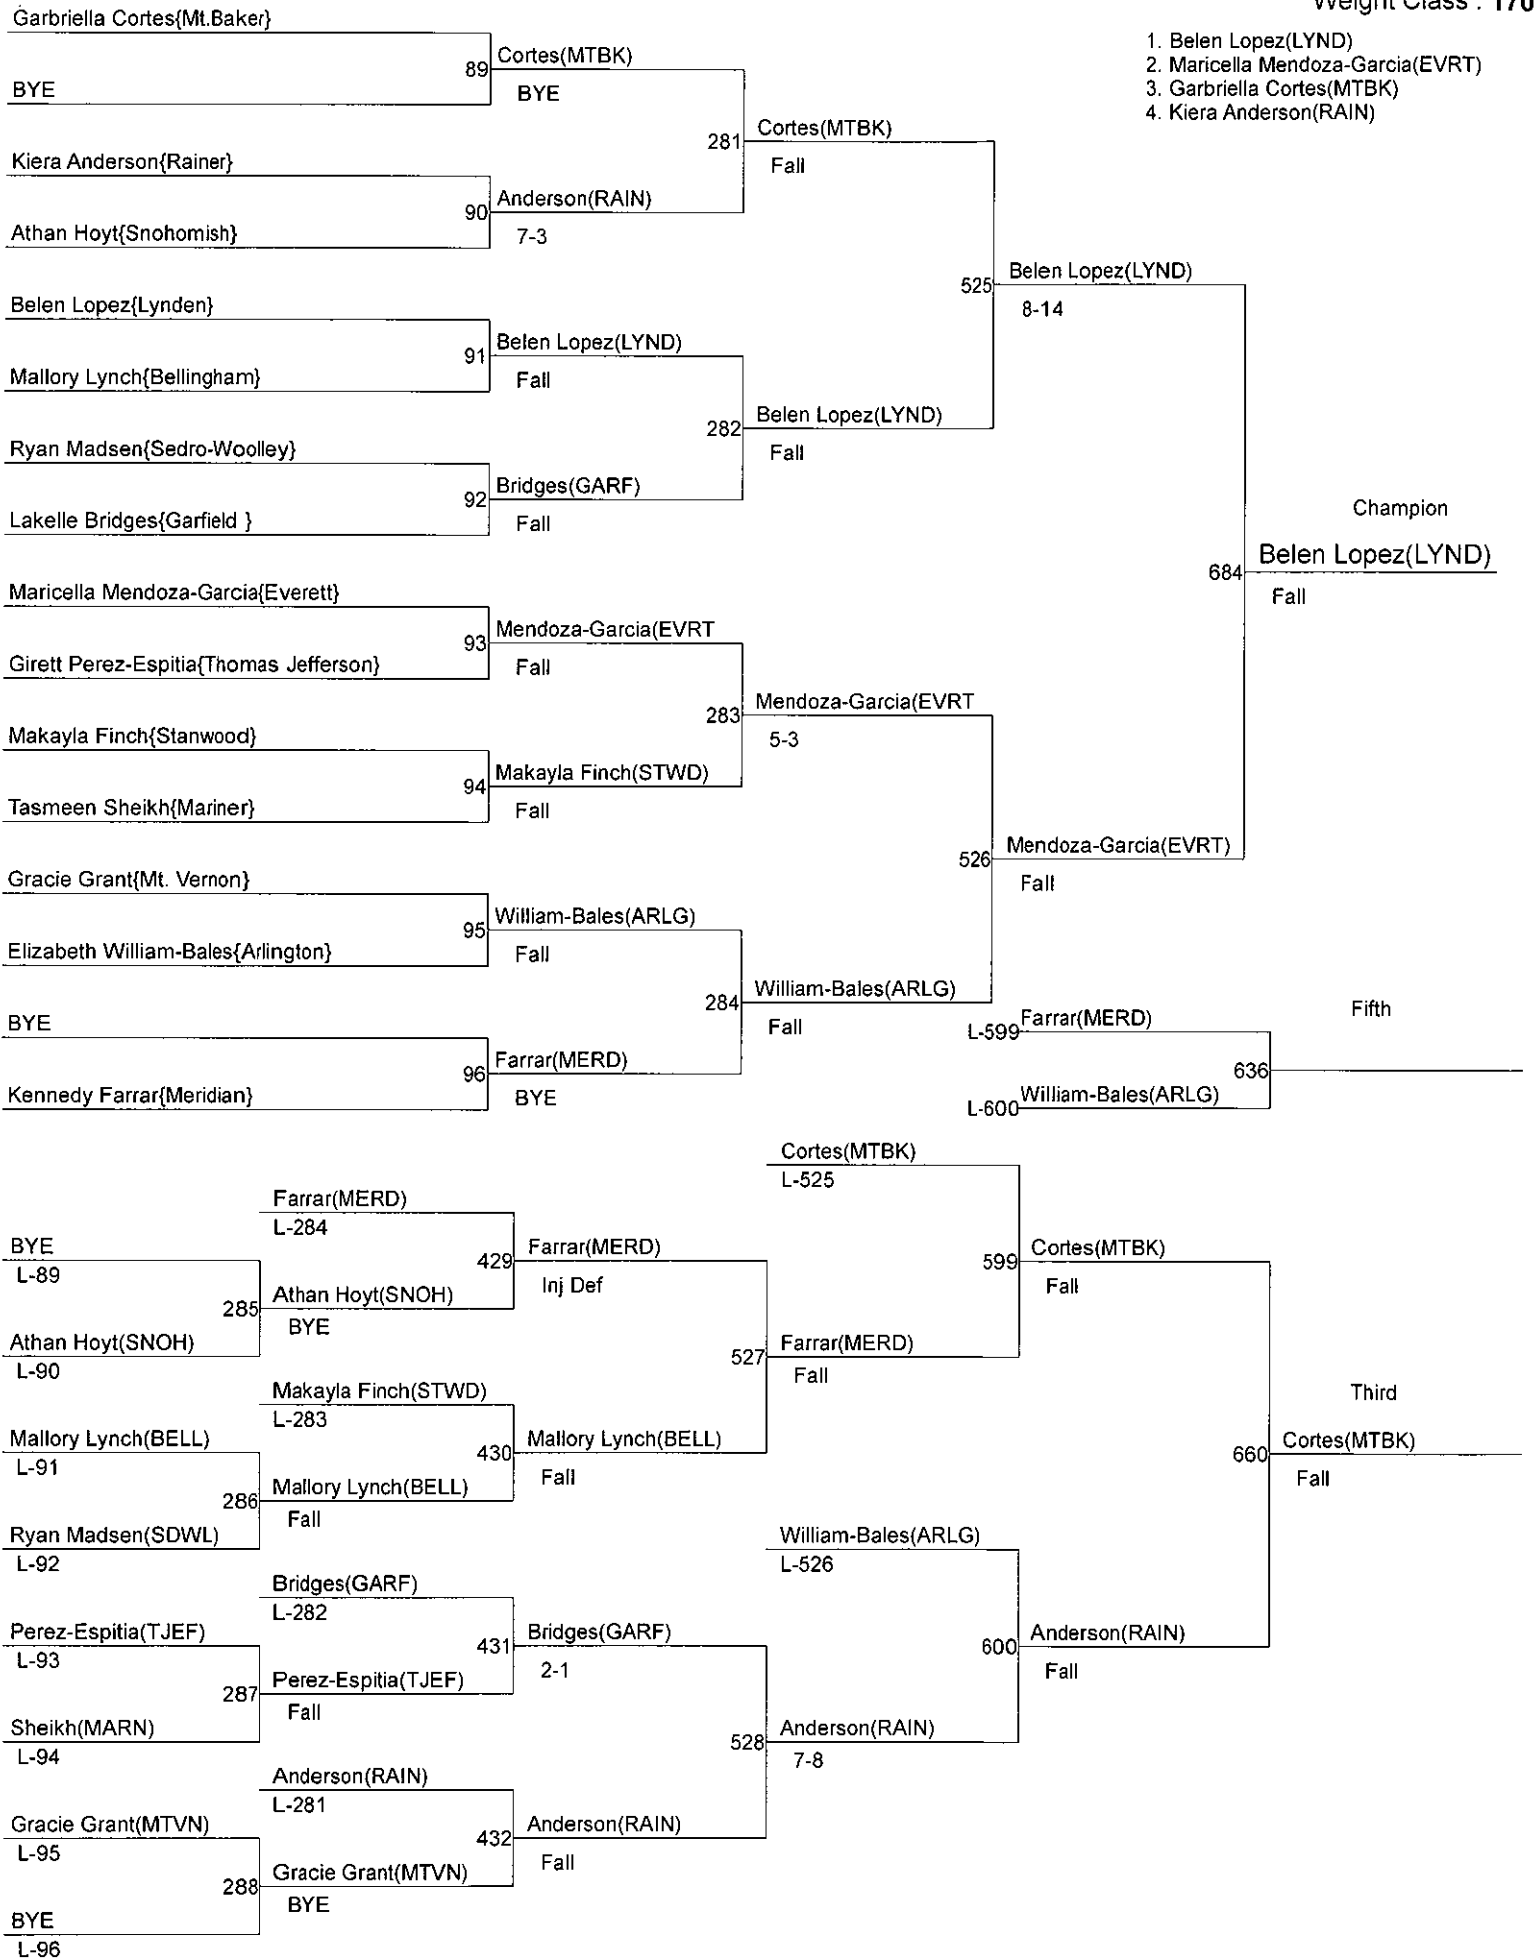

Woolley Womens Wrestling

Weight Class : 170

1. Belen Lopez(LYND)
2. Maricella Mendoza-Garcia(EVRT)
3. Gabriella Cortes(MTBK)
4. Kiera Anderson(RAIN)